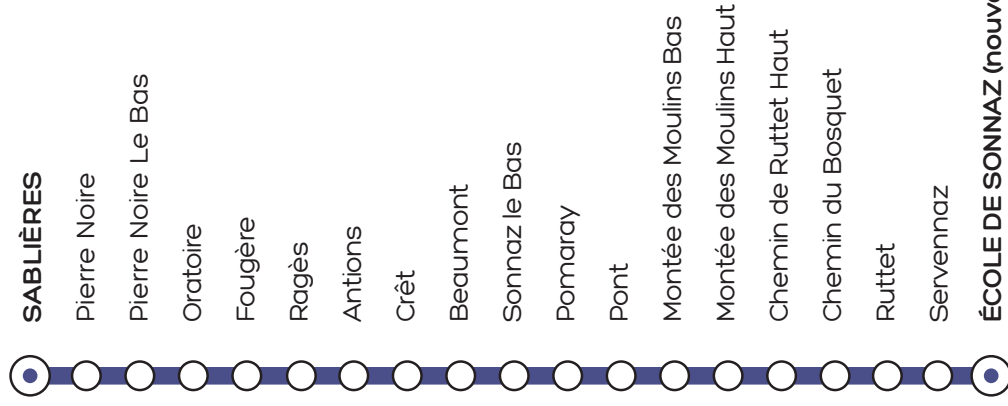

LE TRI + FACILE

PROSPECTUS

SONNAZ

▲ SABLIERES

● Ragès

● Ruttet

▼ ÉCOLE DE SONNAZ

LIGNE SCOLAIRE

102

Synchro BUS

HORAIRES du 6 novembre 2023 au 5 juillet 2024
en période scolaire

LIGNE
SCOLAIRE
102

LIGNE
SCOLAIRE
102

L'accès à ce service est réservé aux enfants ayant pris connaissance du règlement d'exploitation et inscrits à ce service de transport scolaire.