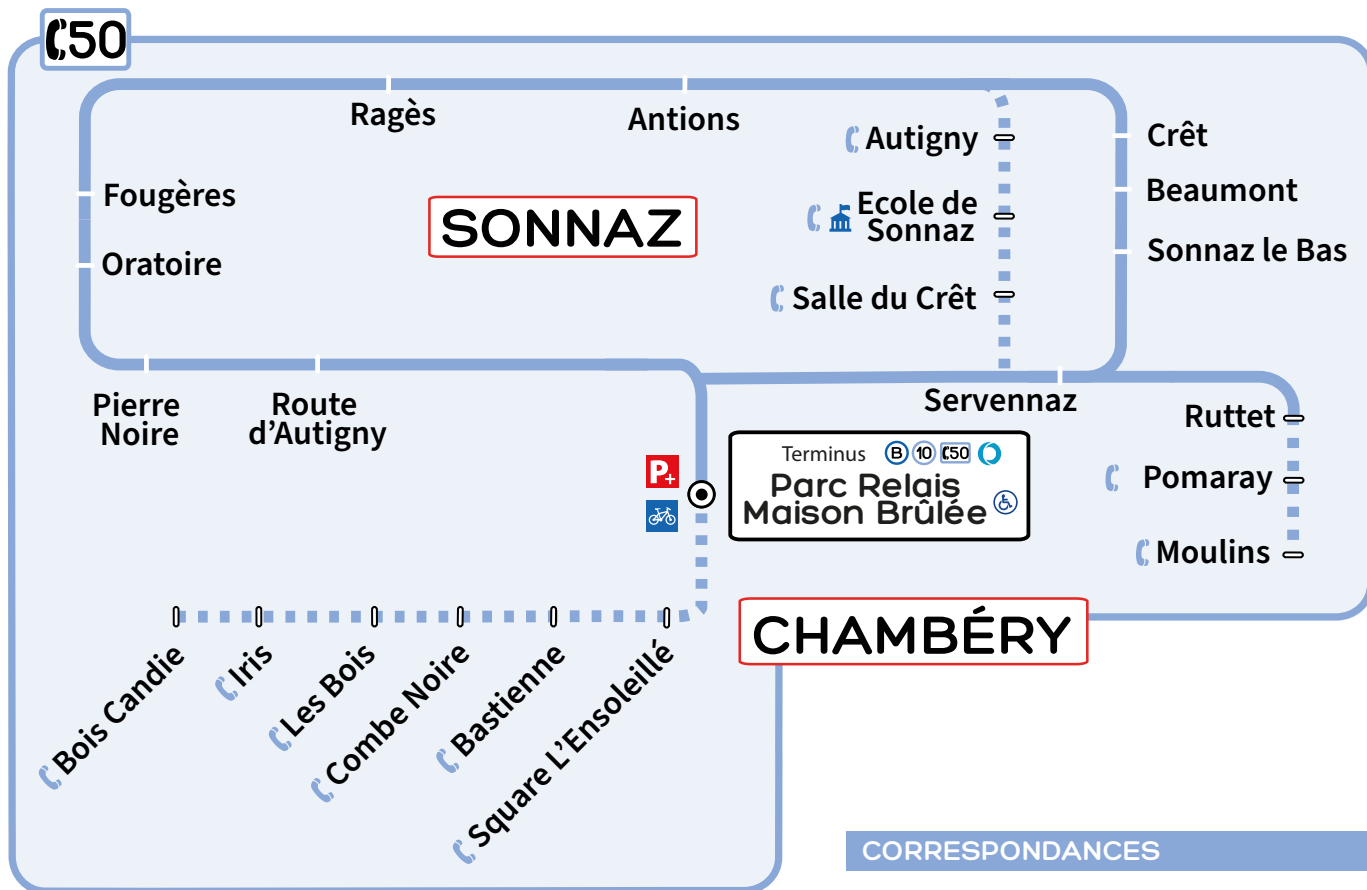

- ▲ PARC RELAIS MAISON BRÛLÉE
- ▼ PARC RELAIS MAISON BRÛLÉE

CORRESPONDANCES

B Roc Noir ↔ P+R Maison Brûlée

LÉGENDE

- Terminus
- Arrêt accessible aux personnes à mobilité réduite
- Secteur de Transport à la demande
- Arrêt desservi en Transport à la demande uniquement
- Parking Relais
- Abri vélo sécurisé
- Mairie ou administration
- Connexion Ondéa

Cette ligne ne circule pas les dimanches et jours fériés

ALLO Synchrono
04 79 68 73 73

Du lundi au vendredi de 8h30 à 17h30,
le samedi de 8h30 à 12h30 et de 13h30 à 16h

Agence multimodale Synchrono / SNCF
249 Place de la Gare, 73000 Chambéry

Du lundi au vendredi de 9h à 17h15
Le samedi de 9h à 16h15

Retrouvez Synchrono Bus sur les réseaux sociaux

Vacances scolaires 2023-2024

TOUSSAINT
du 23 octobre au
5 novembre 2023

NOEL
du 26 décembre 2023
au 7 janvier 2024