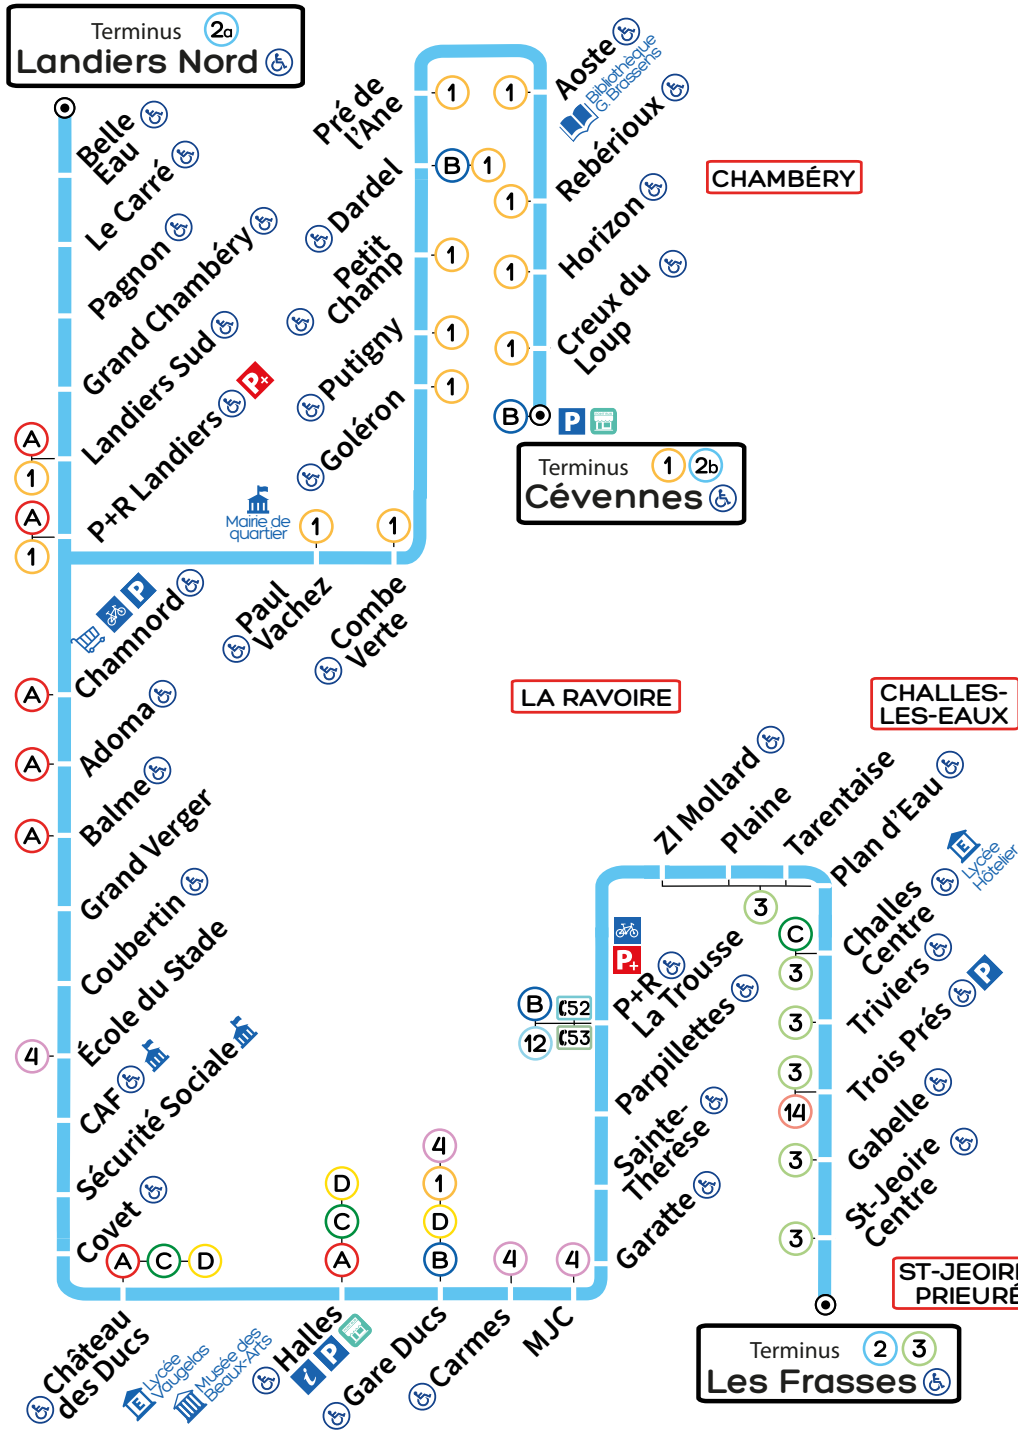

▲ LANDIERS NORD / CÉVENNES
▼ LES FRASSES

LÉGENDE

- ⊙ Terminus
- ♿ Arrêt accessible aux personnes à mobilité réduite
- 📖 Bibliothèque
- 🎨 Culture
- 🏫 Collège ou lycée
- 🏛️ Mairie ou Administration
- 📄 Point d'information et de vente Synchro Bus
- P Parking
- P+ Parking Relais
- 🚲 Abri vélo sécurisé
- 🛒 Centre Commercial
- H Centre Hospitalier

CORRESPONDANCES

- A ↔ Plage / Technolac
↕ Université Jacob
- B ↔ Roc Noir
↕ P+R Maison Brûlée
- C ↔ Challes Centre
↕ De Gaulle
- D ↔ Chamoux / Debussy
↕ Plaine des Sports
- 1 ↔ Salins
↕ Cévennes / De Gaulle
- 3 ↔ Les Frasses
↕ St-Baldoph Centre
- 4 ↔ Collège G. Sand
↕ Champet
- 5 ↔ Curial
↕ St-Baldoph Centre

Retrouvez Synchro Bus sur les réseaux sociaux

Vacances scolaires 2023-2024

TOUSSAINT	NOEL	HIVER
du 23 octobre au 5 novembre 2023	du 26 décembre 2023 au 7 janvier 2024	du 19 février au 3 mars 2024
PRINTEMPS	ÉTÉ	AUCUN BUS NE CIRCULE LE 1er MAI
du 15 au 28 avril 2024	à partir du 1 juillet 2024	

3	LES FRASSES	18:10	18:40	19:20	19:50	20:15
C 3	CHALLES CENTRE	18:16	18:46	19:26	19:56	20:21
B 12 52 53	PARC RELAIS LA TROUSSE	18:23	18:53	19:33	20:01	20:26
	GARATTE	18:29	18:58	19:38	20:06	20:31
B D 1 4	GARE DUCS	18:35	19:03	19:43	20:11	20:36
	CAF	18:42	19:10	19:49	20:17	20:42
4	ECOLE DU STADE	18:43	19:11	19:50	20:18	20:43
	GRAND VERGER	18:45	19:13	19:52	20:20	20:45
A	CHAMNORD	18:48	19:16	19:55	20:23	20:48
A 1	PARC RELAIS LANDIERS		19:17		20:24	
A 1	LANDIERS SUD		19:18		20:25	
	LANDIERS NORD		19:22		20:29	
1	PRÉ DE L'ANE	18:56		20:03		20:56
B 1	CÉVENNES	19:01		20:08		21:01