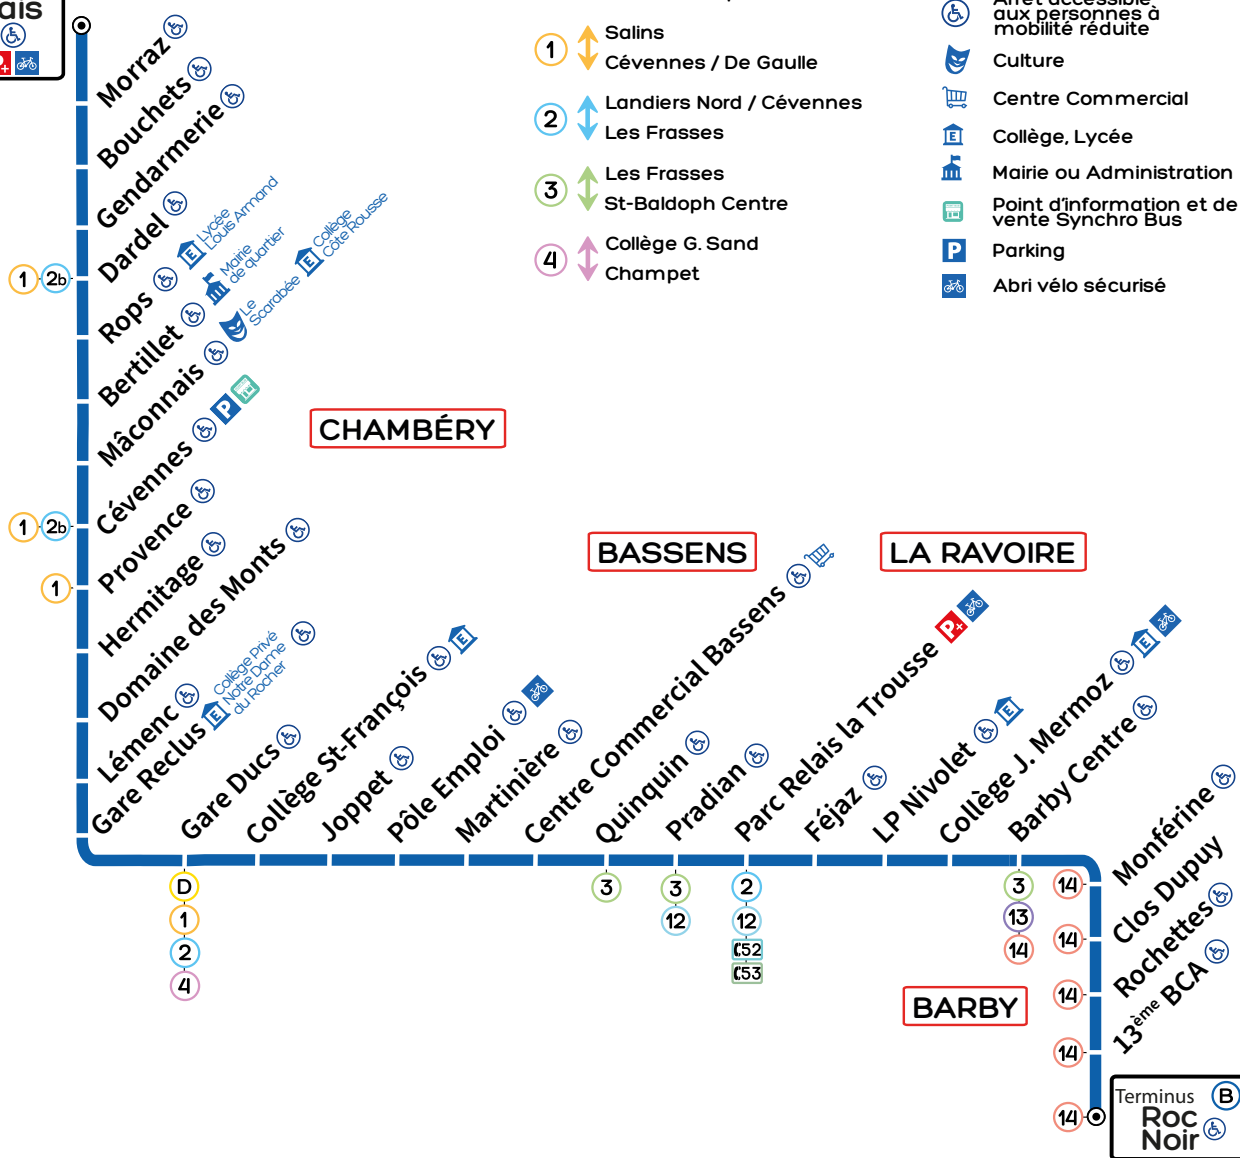

▲ PARC RELAIS MAISON BRÛLÉE

▼ ROC NOIR

Terminus 10 €50
**Parc Relais
 Maison
 Brûlée**

CORRESPONDANCES

- Chamoux / Debussy
Plaine des Sports
- Salins
Cévennes / De Gaulle
- Landiers Nord / Cévennes
Les Frasses
- Les Frasses
St-Baldoph Centre
- Collège G. Sand
Champet

LÉGENDE

- Terminus
- Arrêt accessible aux personnes à mobilité réduite
- Culture
- Centre Commercial
- Collège, Lycée
- Mairie ou Administration
- Point d'information et de vente Synchrono Bus
- Parking
- Abri vélo sécurisé

Retrouvez Synchrono Bus sur les réseaux sociaux

Vacances scolaires 2023-2024

- TOUSSAINT**
du 23 octobre au 5 novembre 2023
- NOEL**
du 26 décembre 2023 au 7 janvier 2024
- HIVER**
du 19 février au 3 mars 2024
- PRINTEMPS**
du 15 au 28 avril 2024
- ÉTÉ**
à partir du 1 juillet 2024
- AUCUN BUS NE CIRCULE LE 1er MAI**

Les lignes locales et scolaires circulent jusqu'au 5 juillet

Du lundi au vendredi en période scolaire

14	ROC NOIR	5:30	5:50	6:10	6:30	6:49
3 13 14	BARBY CENTRE	5:33	5:53	6:13	6:33	6:52
2 52 53	PARC RELAIS LA TROUSSE	5:38	5:58	6:18	6:38	6:57
	CENTRE COMMERCIAL BASSENS	5:41	6:01	6:21	6:41	7:00
	PÔLE EMPLOI	5:43	6:03	6:23	6:43	7:03
D 1 2 4	GARE DUCS	5:47	6:07	6:27	6:47	7:08
1 2b	CÉVENNES	5:55	6:15	6:35	6:55	7:17
	ROPS	5:58	6:18	6:38	6:58	7:21
10 50	PARC RELAIS MAISON BRÛLÉE	6:02	6:22	6:42	7:02	7:26