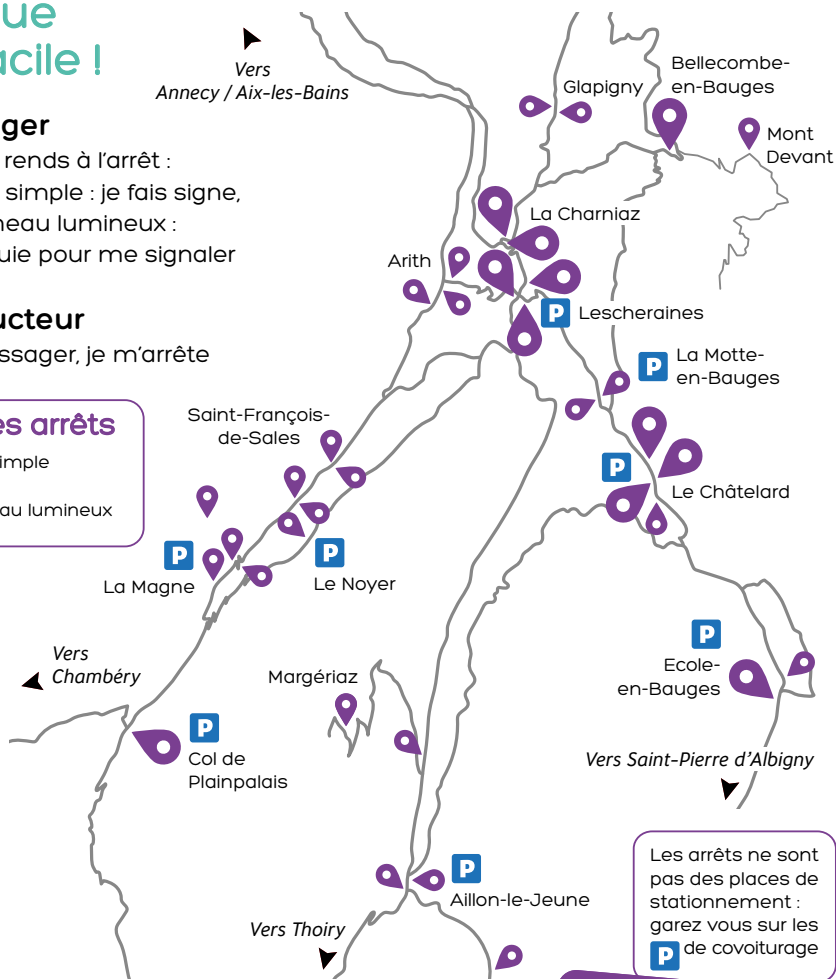

Synchro

Covoiturage spontané !

Pratique
et facile !

Passager

> je me rends
à l'arrêt

Conducteur

> un passager,
je m'arrête

★
GRAND
CHAMBÉRY
l'agglomération

Covoiturage spontané !

Pratique et facile !

Passager

- > je me rends à l'arrêt :
- arrêt simple : je fais signe,
- panneau lumineux : j'appuie pour me signaler

Conducteur

- > un passager, je m'arrête

Tous les arrêts

-  Arrêt simple
-  Panneau lumineux

Les arrêts ne sont pas des places de stationnement : garez vous sur les  de covoiturage

Rejoignez la communauté !

Rejoignez la communauté des covoitureurs de Grand Chambéry, en signant la charte de bonne conduite. Vous recevrez votre carte de membre et un autocollant à coller sur le pare-brise. Une identification simple et rapide entre utilisateurs du réseau de covoiturage spontané.