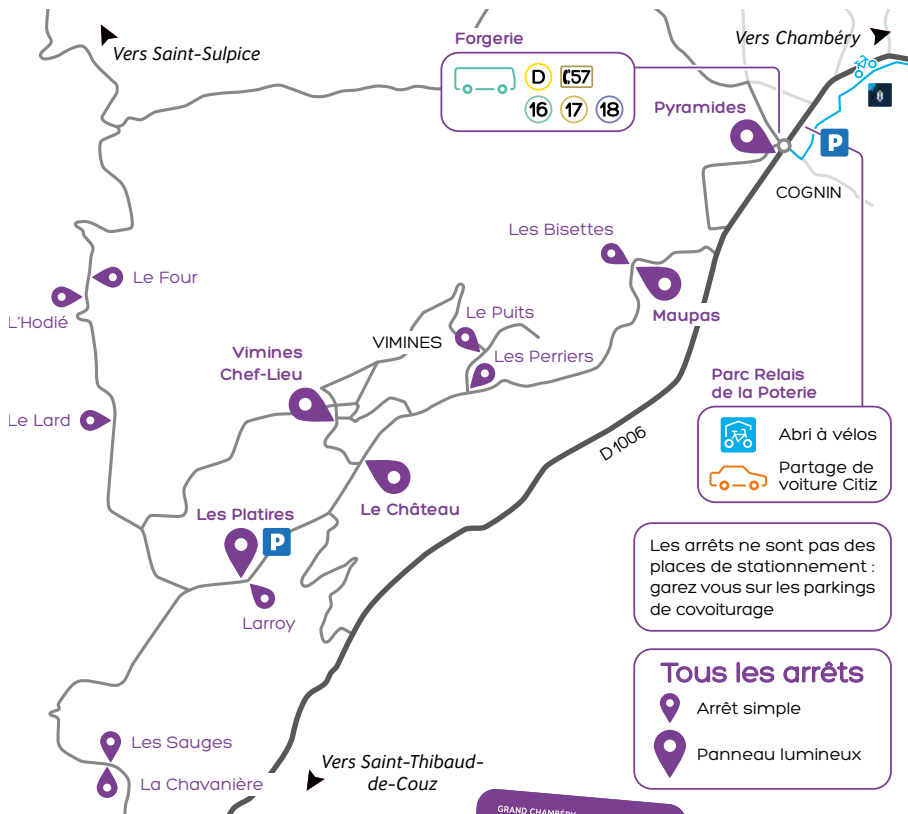

Synchro

Covoiturage spontané !

Pratique
et facile !

Passager

> je me rends
à l'arrêt

Conducteur

> un passager,
je m'arrête

★
**GRAND
CHAMBÉRY**
l'agglomération

Covoiturage spontané !

Pratique et facile !

Passager

- > je me rends à l'arrêt :
- arrêt simple : je fais signe,
- panneau lumineux : j'appuie pour me signaler

Conducteur

- > un passager, je m'arrête

Rejoignez la communauté !

Rejoignez la communauté des covoitureurs de Grand Chambéry, en signant la charte de bonne conduite. Vous recevrez votre carte de membre et un autocollant à coller sur le pare-brise. Une identification simple et rapide entre utilisateurs du réseau de covoiturage spontané.