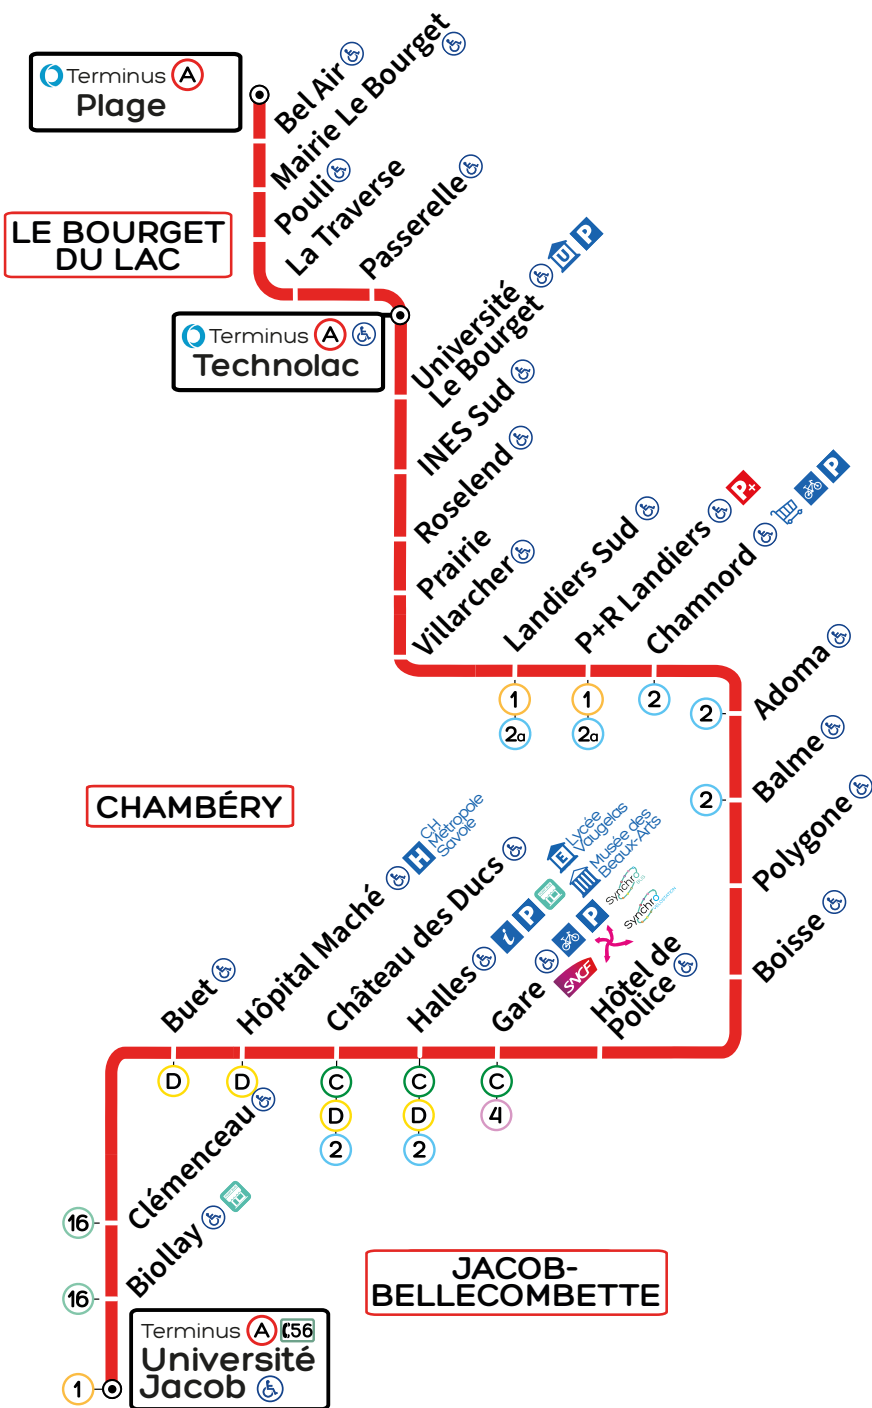

▲ PLAGE

▼ UNIVERSITÉ JACOB

LÉGENDE

- Terminus
- Arrêt accessible aux personnes à mobilité réduite
- Musée
- Centre hospitalier
- Collège, Lycée
- Centre Universitaire
- Mairie ou Administration
- Point d'information et de vente Synchro Bus
- Parking
- Parking Relais
- Abri vélo sécurisé
- Office du tourisme
- Centre Commercial
- Gare SNCF
- Agence Synchro Bus
- Agence Vélostation
- Flexo du dimanche soir
- Connexion Ondéa

**Agence multimodale Synchro / SNCF**  
249 Place de la Gare, 73000 Chambéry  
Du lundi au vendredi de 9h à 17h15  
Le samedi de 9h à 16h15

Retrouvez Synchro Bus sur les réseaux sociaux

Vacances scolaires 2023-2024

**AUCUN BUS NE  
CIRCULE LE 1er MAI**

Les lignes locales et scolaires circulent jusqu'au 5 juillet

Application mobile

ATTENTION : En raison de la fermeture du campus Technolac, à partir de 23h, les bus de la ligne Chrono A ne desservent pas les arrêts "Université Bourget", "INES Sud" et "Roselend" les jeudis, vendredis et samedis soirs. Par conséquent, ces arrêts sont reportés à l'arrêt "Technolac".

**A**

	PLAGE	17:53				18:53			19:52	20:25	21:00														
	TECHNOLAC	18:00	18:17	18:32	18:45	19:00	19:15	19:30	19:59	20:32	21:07	22:20	23:30												
	LANDIERS SUD	18:14	18:31	18:44	18:57	19:12	19:27	19:41	20:10	20:42	21:17	22:30	23:40												
	PARC RELAIS LANDIERS	18:15	18:32	18:45	18:58	19:13	19:28	19:42	20:11	20:43	21:18	22:31	23:41												
	GARE	18:26	18:42	18:55	19:08	19:23	19:38	19:51	20:20	20:51	21:26	22:39	23:49												
	HALLES	18:29	18:44	18:57	19:10	19:25	19:40	19:53	20:22	20:53	21:28	22:41	23:51												
	HÔPITAL MACHÉ	18:33	18:47	19:00	19:13	19:28	19:43	19:56	20:25	20:56	21:31	22:44	23:54												
	BIOLLAY	18:37	18:51	19:04	19:17	19:32	19:46	19:59	20:28	20:59	21:34	22:47	23:57												
	UNIVERSITÉ JACOB	18:39	18:53	19:06	19:19	19:34	19:48	20:01	20:30	21:01	21:36	22:49	23:59												