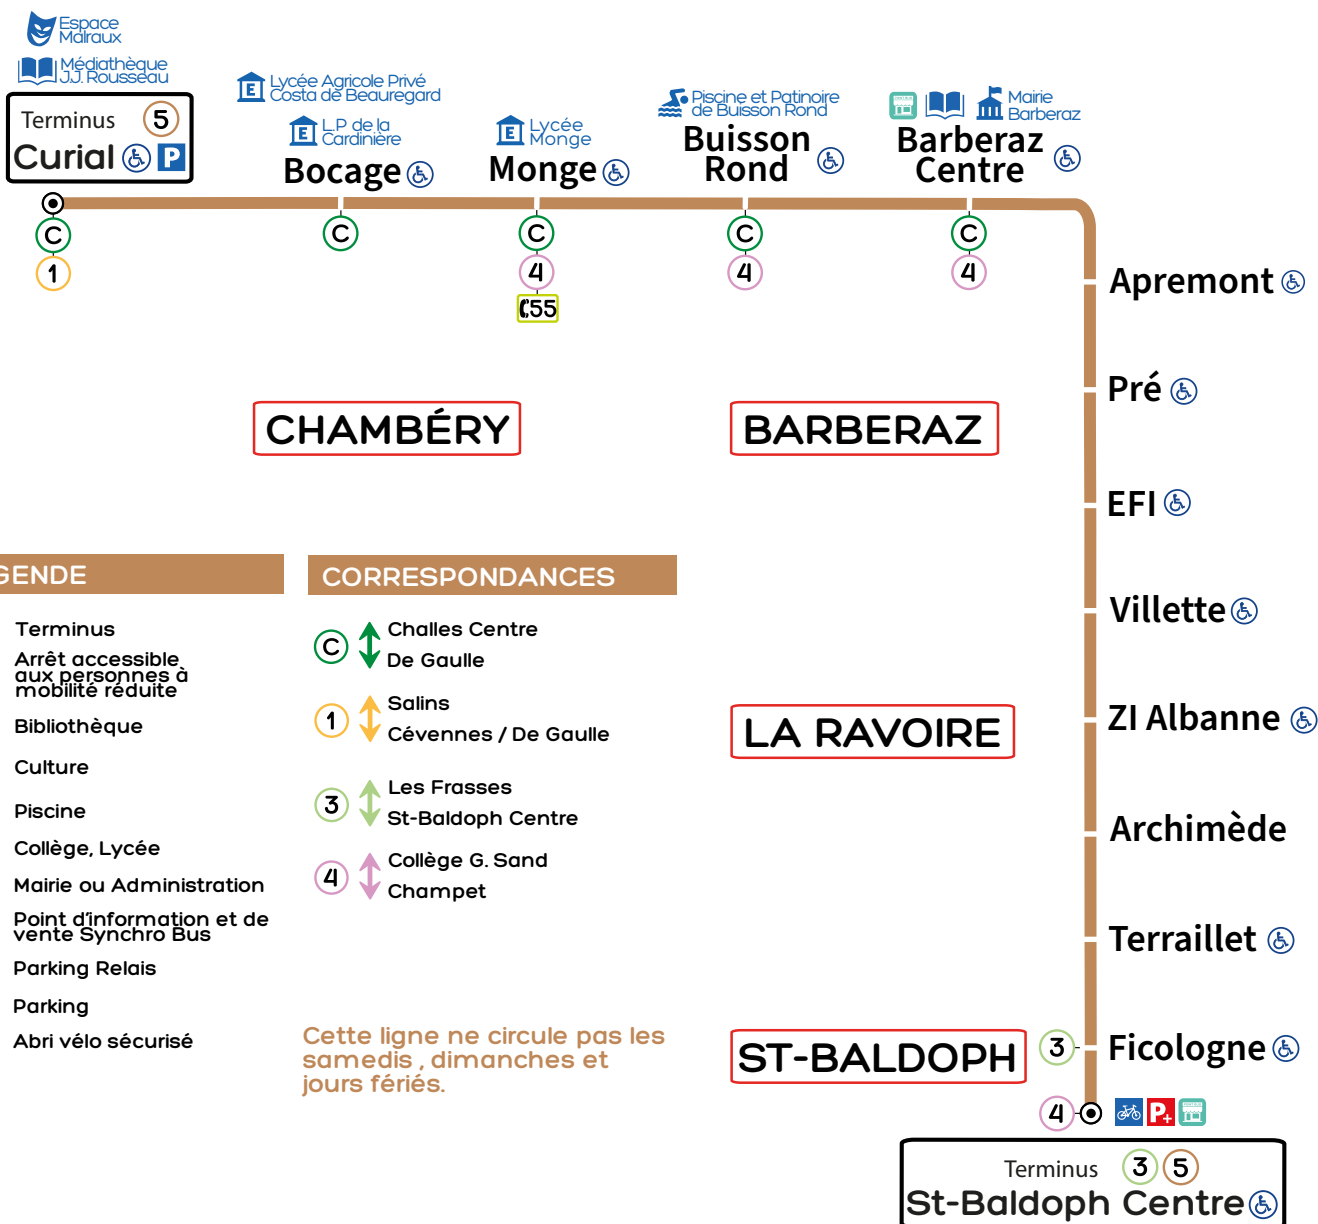

▲ CURIAL

▼ ST-BALDOPH CENTRE

LÉGENDE

- Terminus
- Arrêt accessible aux personnes à mobilité réduite
- Bibliothèque
- Culture
- Piscine
- Collège, Lycée
- Mairie ou Administration
- Point d'information et de vente Synchro Bus
- Parking Relais
- Parking
- Abri vélo sécurisé

CORRESPONDANCES

- (C) Challes Centre / De Gaulle
- (1) Salins / Cévennes / De Gaulle
- (3) Les Frasses / St-Baldoph Centre
- (4) Collège G. Sand / Champet

Cette ligne ne circule pas les samedis, dimanches et jours fériés.

ALLO Synchro
04 79 68 73 73

Du lundi au vendredi de 8h30 à 17h30,
le samedi de 8h30 à 12h30 et de 13h30 à 16h

- > Information
- > Réservation TAD et Synchro ACCESS
- > Règlement des amendes

Agence multimodale Synchro / SNCF
249 Place de la Gare, 73 000 Chambéry

Retrouvez Synchro Bus sur les réseaux sociaux

Du lundi au vendredi

3 4	SAINT BALDOPH CENTRE	7:20	8:15	16:32	17:25
	VILLETTE	7:26	8:21	16:39	17:32
C 4	BARBERAZ CENTRE	7:29	8:24	16:42	17:35
C 4 55	MONGE	7:31	8:26	16:45	17:38
C 1	CURIAL	7:35	8:30	16:49	17:42