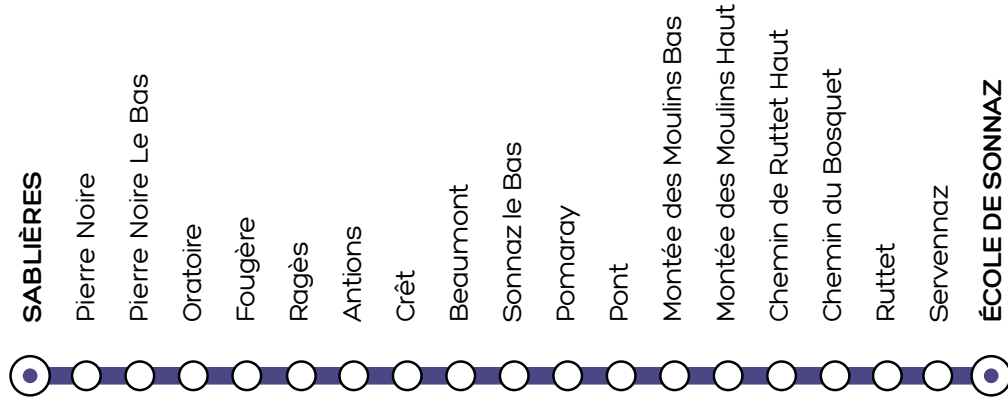

102

Synchro BUS

# HORAIRES du 2 septembre 2024 au 4 juillet 2025 en période scolaire

LIGNE  
SCOLAIRE  
**102**

LIGNE  
SCOLAIRE  
**102**

L'accès à ce service est réservé aux enfants ayant pris connaissance du règlement d'exploitation et inscrits à ce service de transport scolaire.