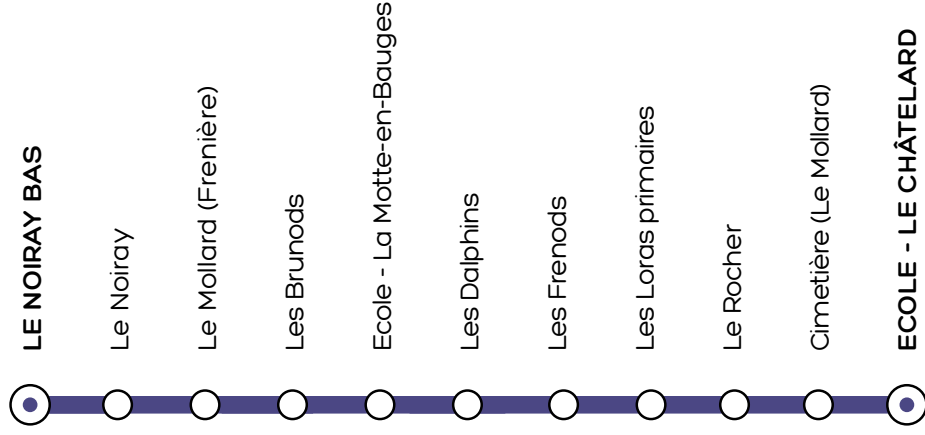

BIEN VOYAGER

À L'ARRÊT

PRÉSENTEZ-VOUS AVANT L'HORAIRE

À L'APPROCHE DU BUS FAITES SIGNE AU CONDUCTEUR

MONTEZ PAR LA PORTE AVANT

À BORD

VALIDEZ VOTRE TITRE DE TRANSPORT

ATTACHEZ VOTRE CEINTURE

ÉTÉ

à partir du 7 juillet 2025

NOËL

du 23 décembre 2024
au 5 janvier 2025

PRINTEMPS

du 21 avril au
4 mai 2025

AUCUN BUS NE CIRCULE LE 1^{ER} MAI
Les lignes locales ne circulent pas pendant les périodes de vacances scolaires

Retrouvez Synchro Bus sur les réseaux sociaux

LE TRI + FACILE

PROSPECTUS

▲ LE NOIRAY BAS

- Ecole - La Motte-en-Bauges
- Les Loras primaires
- ▼ ÉCOLE - LE CHÂTELARD

1301

GRAND CHAMBERY
l'agglomération

Synchro BUS

HORAIRES du 2 septembre 2024 au 4 juillet 2025 en période scolaire

LIGNE
SCOLAIRE
1301

LIGNE
SCOLAIRE
1301

L'accès à ce service est réservé aux enfants détenteurs de la contremarque de transport scolaire 2024/2025.