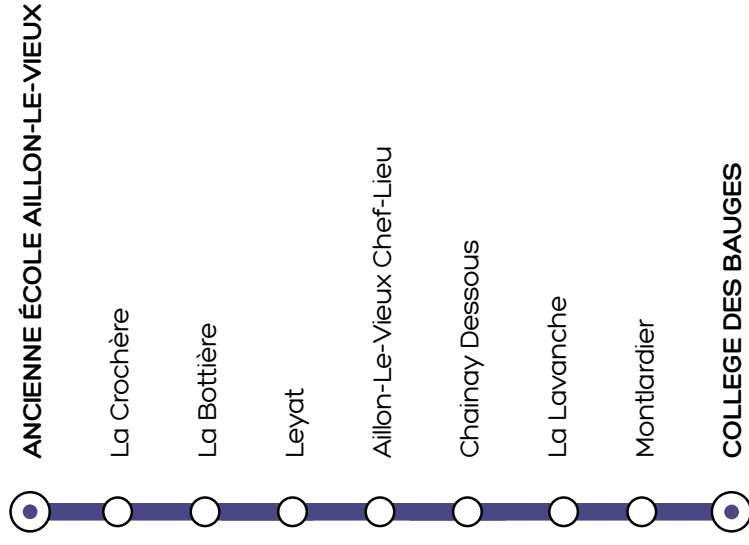

Retrouvez Synchro Bus sur les réseaux sociaux

LE TRI + FACILE

PROSPECTUS

▲ ANCIENNE ÉCOLE AILLON-LE-VIEUX

- La Crochère
- Aillon-Le-Vieux Chef-Lieu
- Montlardier

▼ COLLEGE DES BAUGES

LIGNE SCOLAIRE

1303

Synchro BUS

★ GRAND CHAMBERY
l'agglomération

HORAIRES du 2 septembre 2024 au 4 juillet 2025 en période scolaire

LIGNE
SCOLAIRE
1303

LIGNE
SCOLAIRE
1303

L'accès à ce service est réservé aux enfants détenteurs de la contremarque de transport scolaire 2024/2025.

Lundi, Mardi, Jeudi, Vendredi

ALLER

	lundi	mar, jeu, vend	RETOUR
ANCIENNE ÉCOLE AILLON-LE-VIEUX	8:35	7:25	COLLEGE DES BAUGES
LA CROCHERE	8:37	7:27	MONTLARDIER
LA BOTTIÈRE	8:39	7:29	LA LAVANCHE
LEYAT	8:41	7:31	CHAINAY DESSOUS
AILLON-LE-VIEUX CHEF-LIEU	8:43	7:33	AILLON-LE-VIEUX CHEF-LIEU
CHAINAY DESSOUS	8:47	7:37	LEYAT
LA LAVANCHE	8:49	7:39	LA BOTTIÈRE
MONTLARDIER	8:52	7:42	LA CROCHERE
COLLEGE DES BAUGES	9:05	7:55	ANCIENNE ÉCOLE AILLON-LE-VIEUX