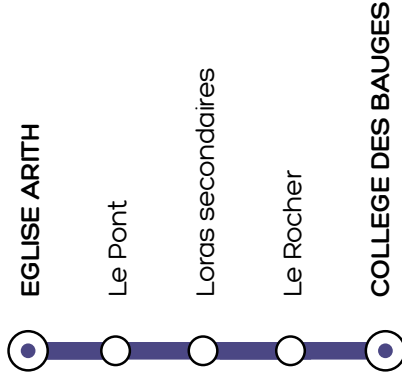

Retrouvez Synchro
Bus sur les réseaux
sociaux

LE TRI
+ FACILE

PROSPECTUS

- ▲ EGLISE ARITH
- Le Pont
- ▼ COLLEGE DES BAUGES

LIGNE
SCOLAIRE

1306

Synchro
BUS

HORAIRES du 2 septembre 2024 au 4 juillet 2025 en période scolaire

LIGNE
SCOLAIRE
1306

LIGNE
SCOLAIRE
1306

L'accès à ce service est réservé aux enfants détenteurs de la contremarque de transport scolaire 2024/2025.

Lundi, Mardi, Jeudi, Vendredi

ALLER

	lundi	mar, jeu, vend
EGLISE ARITH	8:35	7:35
LE PONT	8:50	7:50
LORAS SECONDAIRES	8:53	7:53
LE ROCHER	8:55	7:55
COLLEGE DES BAUGES	9:00	8:00