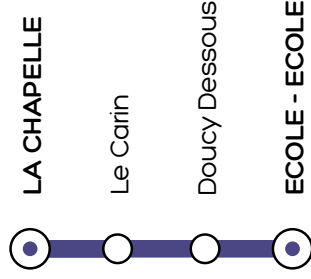

Lundi, Mardi, Jeudi, Vendredi

ALLER

LA CHAPELLE	8:25
LE CARIN	8:27
DOUCY DESSOUS	8:30
ECOLE - ECOLE	8:45

RETOUR

ECOLE - ECOLE	16:30
DOUCY DESSOUS	16:45
LE CARIN	16:48
LA CHAPELLE	16:50

Pour consulter le règlement d'exploitation des services de transport scolaire, rendez-vous sur synchro.grandchambery.fr