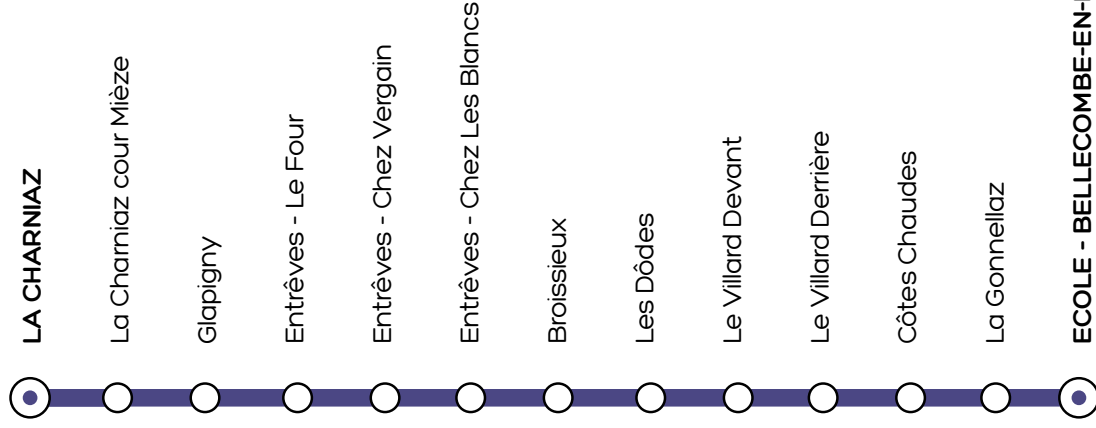

PROSPECTUS

▲ LA CHARNIAZ

- Entrèves
- Côtes Chaudes

▼ ECOLE - BELLECOMBE-EN-BAUGES

LIGNE SCOLAIRE

1320

HORAIRES du 2 septembre 2024 au 4 juillet 2025
en période scolaire

LIGNE
SCOLAIRE
1320

LIGNE
SCOLAIRE
1320

L'accès à ce service est réservé aux enfants détenteurs de la contremarque de transport scolaire 2024/2025.

Lundi uniquement

ALLER	1320	1320 bis	RETOUR
LA CHARNAIAZ	8:20		ECOLE - BELLECOMBE-EN-BAUGES 16:40
GLAPIGNY	8:27		LE VILLARD DEVANT 16:45
ENTRÊVES - CHEZ VERGAIN	8:32		CÔTES CHAUDES 16:47
BROISSIEUX	8:35		LES DÔDES 16:52
LES DÔDES	8:36		BROISSIEUX 16:53
LE VILLARD DEVANT		8:41	ENTRÊVES - CHEZ VERGAIN 16:56
CÔTES CHAUDES		8:43	GLAPIGNY 17:03
LAGONNELLAZ		8:45	LA CHARNAIAZ 17:10
ECOLE - BELLECOMBE-EN-BAUGES	8:40	8:50	