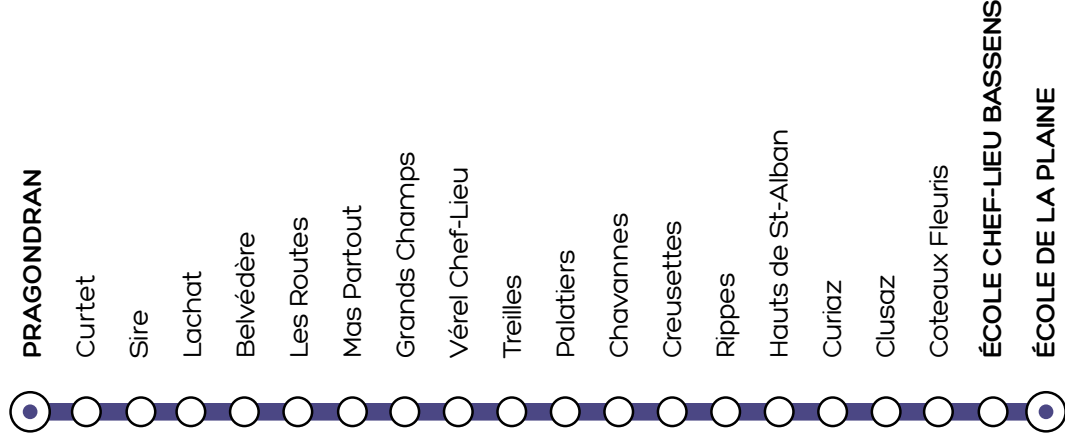

PRINTEMPS

du 21 avril au
4 mai 2025

AUCUN BUS NE CIRCULE LE 1^{ER} MAI
Les lignes locales ne circulent pas pendant les périodes de vacances scolaires

Retrouvez Synchro
Bus sur les réseaux
sociaux

LE TRI + FACILE

PROSPECTUS

VÉREL - PRAGONDRAN

▲ PRAGONDRAN

● Vérel-Chef-Lieu

● ÉCOLE CHEF-LIEU BASSENS

▼ ÉCOLE DE LA PLAINE

LIGNE
SCOLAIRE

201

Synchro
BUS

HORAIRES du 2 septembre 2024 au 4 juillet 2025 en période scolaire

LIGNE
SCOLAIRE
201

LIGNE
SCOLAIRE
201

L'accès à ce service est réservé aux enfants ayant pris connaissance du règlement d'exploitation et inscrits à ce service de transport scolaire.

Lundi, Mardi, Jeudi, Vendredi

ALLER

PRAGONDRAAN	7:53
LES ROUTES	7:56
GRANDS CHAMPS	7:58
VÉREL CHEF-LIEU	7:59
CHAVANNES	8:03
RIPPES	8:05
CLUSAZ	8:08
COTEAUX FLEURIS	8:10
ÉCOLE CHEF-LIEU BASSENS	8:15
ÉCOLE DE LA PLAINE	8:20