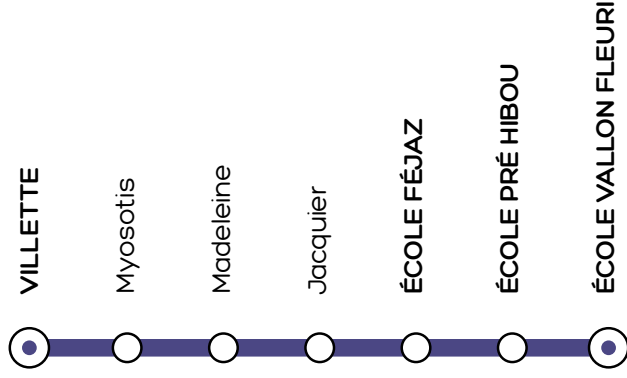

## NOEL

du 23 décembre 2024  
au 5 janvier 2025

Vacances scolaires 2024-2025

AUCUN BUS NE CIRCULE LE 1<sup>ER</sup> MAI  
de vacances scolaires  
Les lignes locales ne circulent pas pendant les périodes

Retrouvez Synchro  
Bus sur les réseaux  
sociaux

LE TRI  
+ FACILE

PROSPECTUS

Synchro  
BUS

★  
GRAND  
CHAMBERY  
l'agglomération

# HORAIRES du 2 septembre 2024 au 4 juillet 2025 en période scolaire

LIGNE  
SCOLAIRE  
**601**

LIGNE  
SCOLAIRE  
**601**

L'accès à ce service est réservé aux enfants ayant pris connaissance du règlement d'exploitation et inscrits à ce service de transport scolaire.