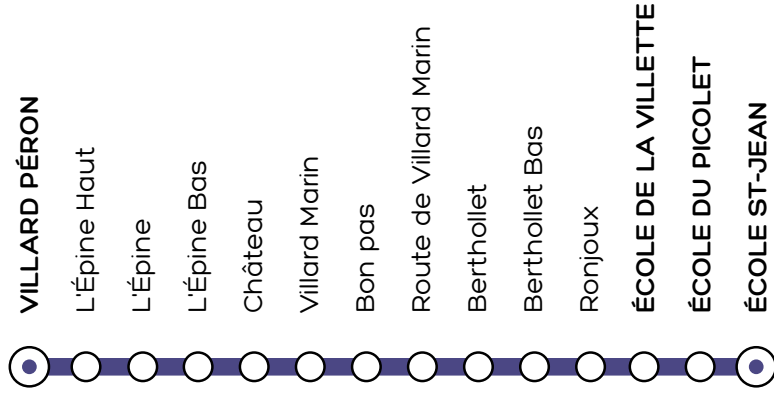

PROSPECTUS

LA MOTTE-SERVOLEX

- ▲ VILLARD PÉRON
- ÉCOLE LA VILLETTE
- ÉCOLE DU PICOLET
- ▼ ÉCOLE ST-JEAN

LIGNE
SCOLAIRE

901

Synchro

BUS

HORAIRES du 2 septembre 2024 au 4 juillet 2025
en période scolaire

LIGNE
SCOLAIRE
901

LIGNE
SCOLAIRE
901

L'accès à ce service est réservé aux enfants ayant pris connaissance du règlement d'exploitation et inscrits à ce service de transport scolaire.

Lundi, Mardi, Jeudi, Vendredi