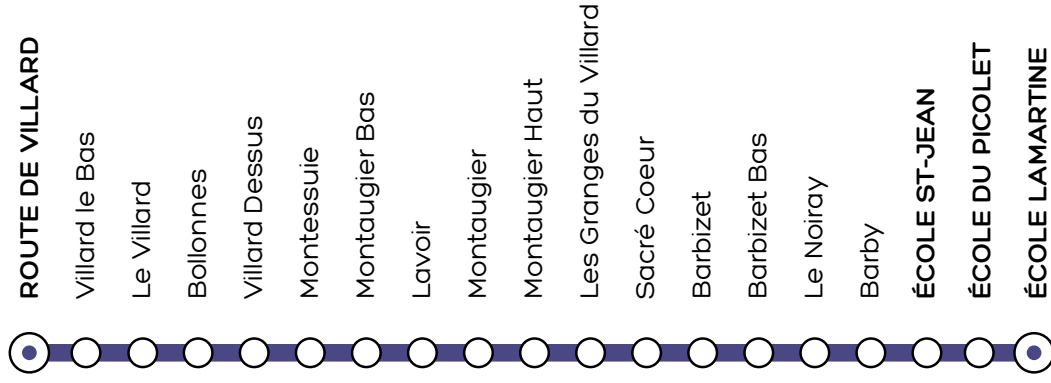

BIEN VOYAGER

À L'ARRÊT

PRÉSENTEZ-VOUS AVANT L'HORAIRE

À L'APPROCHE DU BUS FAITES SIGNE AU CONDUCTEUR

MONTEZ PAR LA PORTE AVANT

À BORD

VALIDEZ VOTRE TITRE DE TRANSPORT

ATTACHEZ VOTRE CEINTURE

LE TRI + FACILE

PROSPECTUS

LA MOTTE-SERVOLEX

▲ ROUTE DU VILLARD

• ÉCOLE ST-JEAN

• ÉCOLE DU PICOLET

▼ ÉCOLE LAMARTINE

LIGNE SCOLAIRE

903

Synchro BUS

HORAIRES du 2 septembre 2024 au 4 juillet 2025 en période scolaire

LIGNE
SCOLAIRE
903

LIGNE
SCOLAIRE
903

L'accès à ce service est réservé aux enfants ayant pris connaissance du règlement d'exploitation et inscrits à ce service de transport scolaire.

Lundi, Mardi, Jeudi, Vendredi

ALLER

ROUTE DE VILLARD	7:50
BOLLONNES	7:52
MONTESSUJUE	7:55
MONTAUGIER	7:57
BARBIZET	8:05
LE NOIRAY	8:07
BARBY	8:09
ÉCOLE ST-JEAN	8:12
ÉCOLE DU PICOLET	8:15
ÉCOLE LAMARTINE	8:19