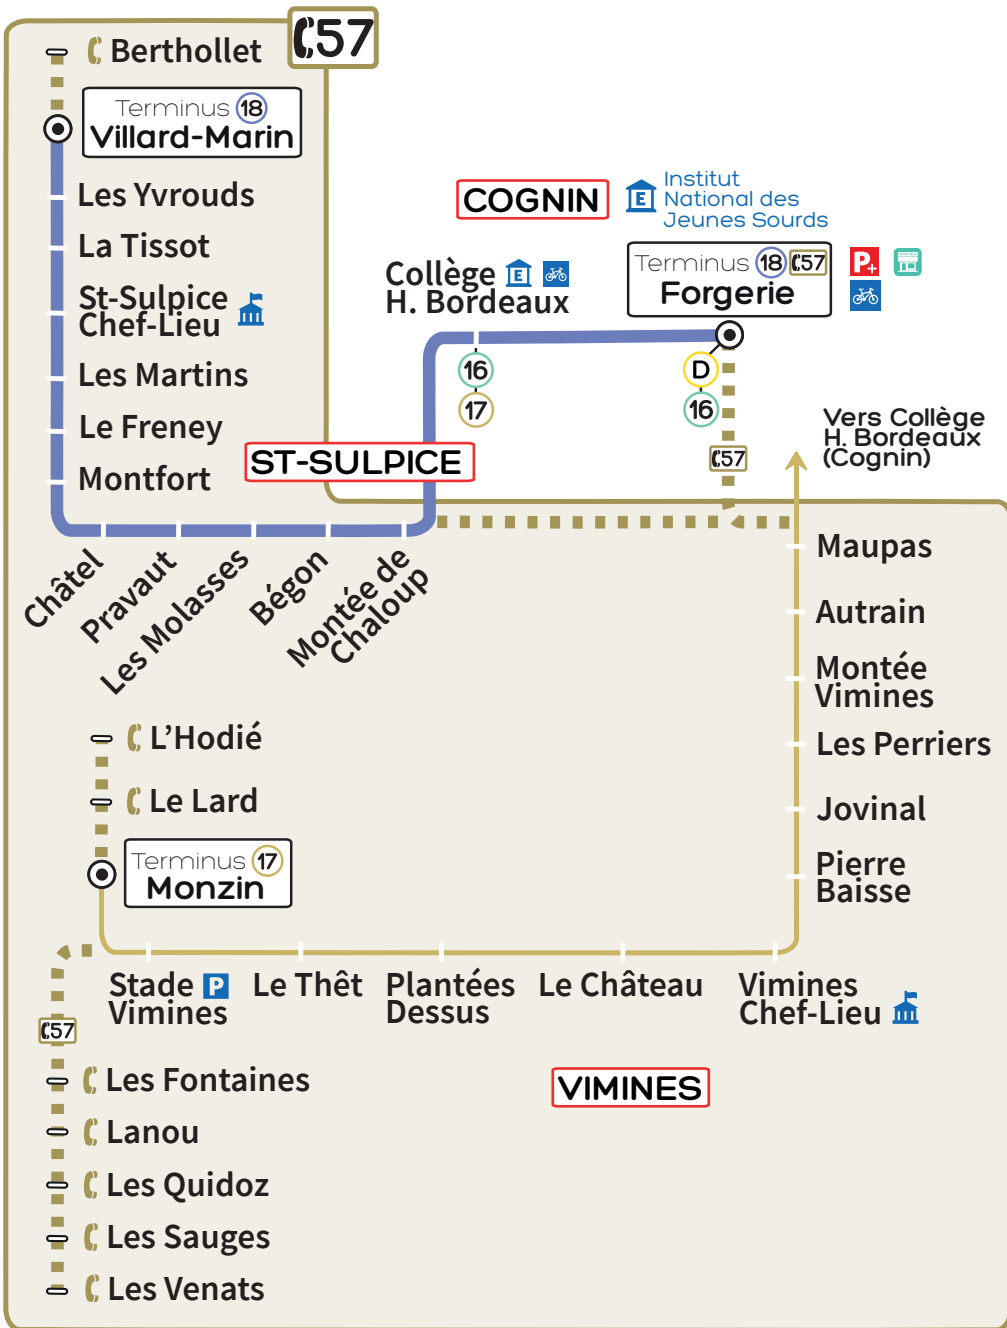

▲ VILLARD-MARIN
▼ FORGERIE

LÉGENDE

- ⊙ Terminus
- ♿ Arrêt accessible aux personnes à mobilité réduite
- ☐ Secteur de Transport à la demande
- 📞 Arrêt desservi en Transport à la demande **uniquement**
- 🚲 Abri vélo sécurisé
- 🏫 Collège, Lycée
- 🏛️ Mairie ou administration
- P Parking
- P+ Parking Relais
- ℹ️ Point d'information et de vente Synchro Bus

Agence multimodale Synchro / SNCF
249 Place de la Gare, 73000 Chambéry
Du lundi au vendredi de 9h à 17h15
Le samedi de 9h à 16h15

Retrouvez Synchro Bus sur les réseaux sociaux

Vacances scolaires 2024-2025		
TOUSSAINT du 21 octobre au 3 novembre 2024	NOEL du 23 décembre 2024 au 5 janvier 2025	HIVER du 24 février au 9 mars 2025
PRINTEMPS du 21 avril au 4 mai 2025	ÉTÉ à partir du 7 juillet 2025	AUCUN BUS NE CIRCULE LE 1er MAI

Du lundi au vendredi en période scolaire

		A		B		
D	FORGERIE	12:08	12:35	16:30	17:30	18:30
	COLLÈGE HENRY BORDEAUX	12:11	12:38	16:33	17:33	18:33
	MONFORT	12:21	12:48	16:43	17:43	18:43
	ST SULPICE CHEF-LIEU	12:25	12:52	16:47	17:47	18:47
	VILLARD MARIN	12:30	12:57	16:52	17:52	18:52

Le samedi toute l'année et du lundi au vendredi en période de vacances scolaires

D	FORGERIE	8:20	10:43	13:14	15:02	17:35	18:35
---	----------	------	-------	-------	-------	-------	-------

► Direction FORGERIE