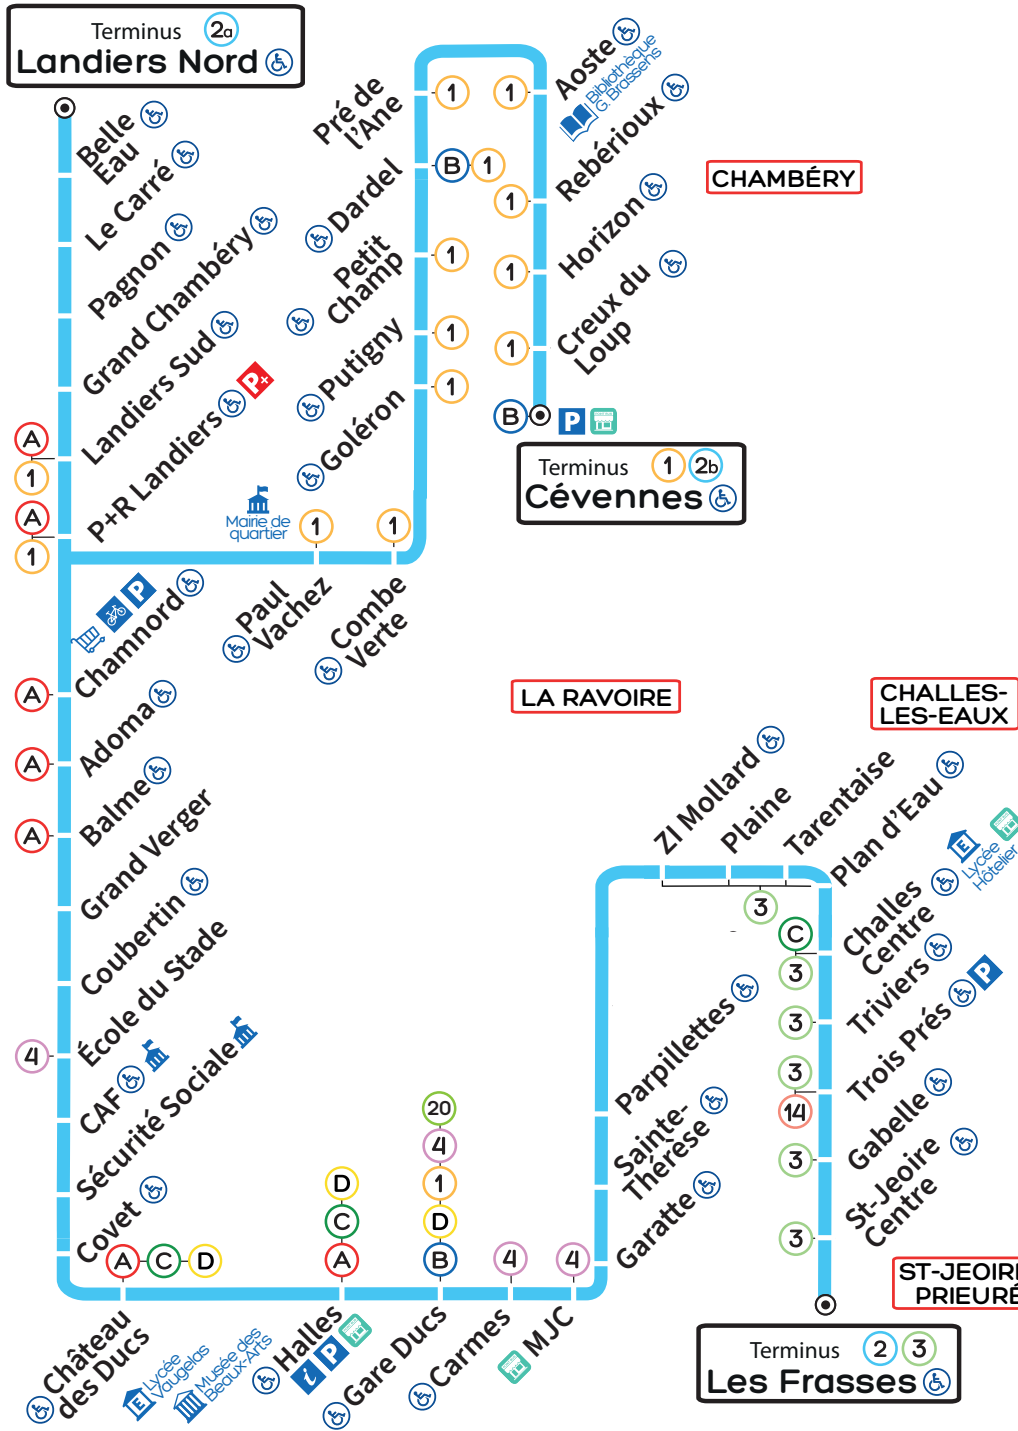

▲ LANDIERS NORD / CÉVENNES
▼ LES FRASSES

LÉGENDE

- Terminus
- Arrêt accessible aux personnes à mobilité réduite
- Bibliothèque
- Culture
- Collège ou lycée
- Mairie ou Administration
- Point d'information et de vente Synchro Bus
- Parking
- Parking Relais
- Abri vélo sécurisé
- Centre Commercial
- Centre Hospitalier

CORRESPONDANCES

- Plage / Technolac
Université Jacob
- Roc Noir
P+R Maison Brûlée
- Challes Centre
De Gaulle
- Chamoux / Debussy
Plaine des Sports
- Salins
Cévennes / De Gaulle
- Les Frasses
St-Baldoph Centre
- Collège G. Sand
Champet
- Curial
St-Baldoph Centre

Vacances scolaires 2024-2025

TOUSSAINT du 21 octobre au 3 novembre 2024	NOEL du 23 décembre 2024 au 5 janvier 2025	HIVER du 24 février au 9 mars 2025
PRINTEMPS du 21 avril au 4 mai 2025	ÉTÉ à partir du 7 juillet 2025	AUCUN BUS NE CIRCULE LE 1er MAI

Retrouvez Synchro Bus sur les réseaux sociaux

ATTENTION : le jeudi le parcours est dévié de 5h à 14h30 en raison du marché rue du Pré de l'Âne; les arrêts de «Pré de l'Âne» à «Creux du Loup» ne sont pas desservis, le bus emprunte l'itinéraire de la ligne Chrono B.