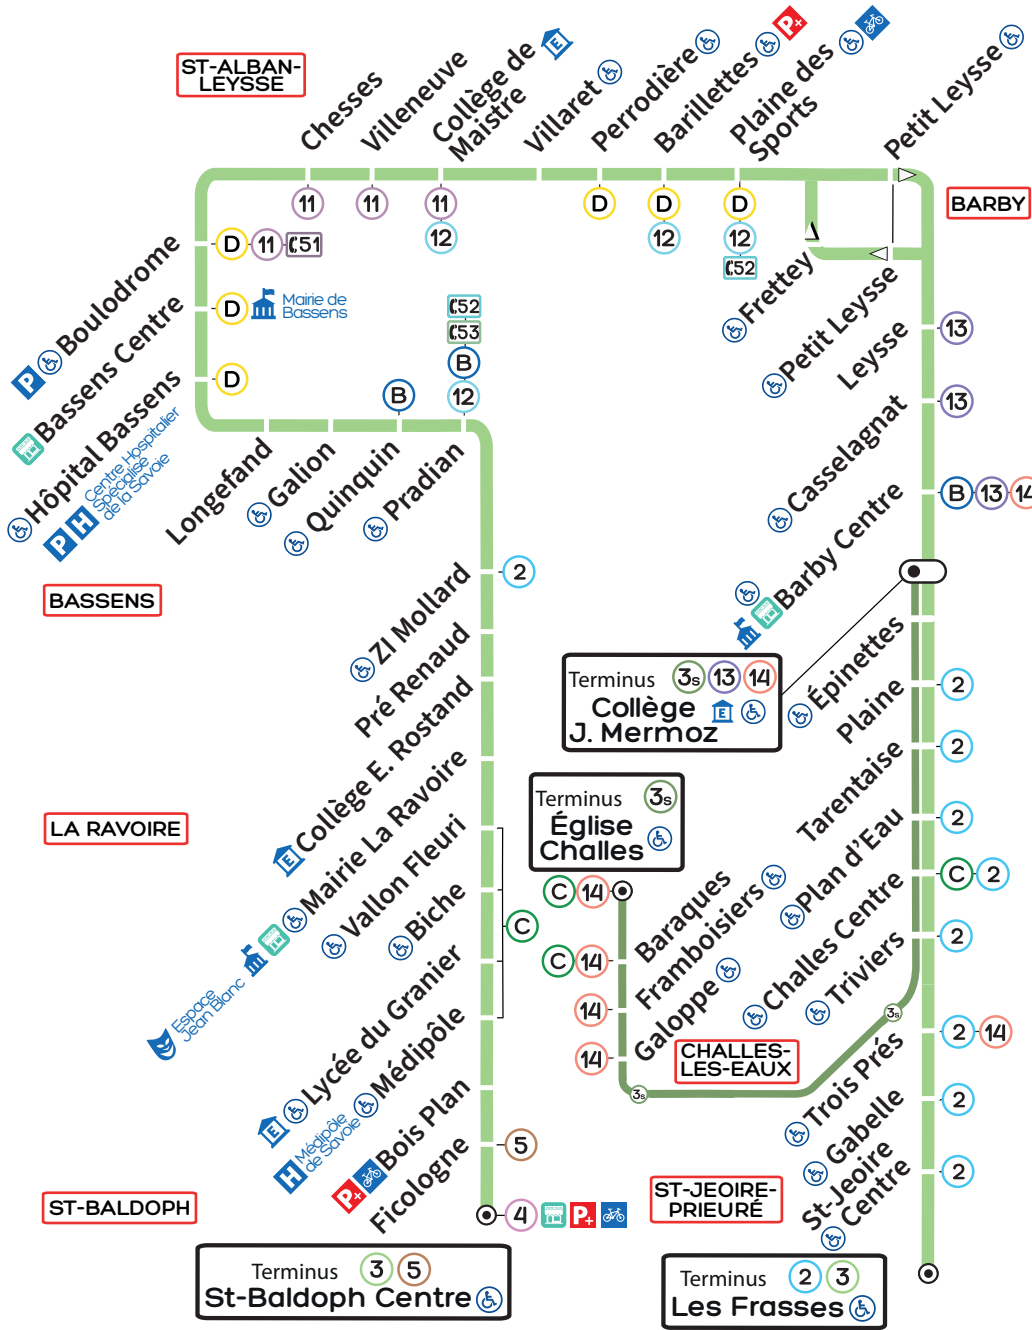

▲ ST-BALDOPH CENTRE
▼ LES FRASSES

LÉGENDE

- Terminus
- Arrêt accessible aux personnes à mobilité réduite
- Culture
- Collège ou lycée
- Mairie ou Administration
- Point d'information et de vente Synchro Bus
- Parking
- Parking Relais
- Abri vélo sécurisé
- Centre Hospitalier

CORRESPONDANCES

- Roc Noir
P+R Maison Brûlée
- Challes Centre
De Gaulle
- Chamoux / Debussy
Plaine des Sports
- Landiers Nord / Cévennes
Les Frasses
- Collège G. Sand
Champet
- Curial
St-Baldoph Centre

Vacances scolaires 2024-2025

TOUSSAINT du 21 octobre au 3 novembre 2024	NOEL du 23 décembre 2024 au 5 janvier 2025	HIVER du 24 février au 9 mars 2025
PRINTEMPS du 21 avril au 4 mai 2025	ÉTÉ à partir du 7 juillet 2025	AUCUN BUS NE CIRCULE LE 1er MAI

A Lundi, mardi, jeudi et vendredi

2	LES FRASSES	18:10	19:00	20:00
C 2	CHALLES CENTRE	18:16	19:06	20:06
13 14	COLLÈGE JEAN MERMOZ	18:22	19:11	20:10
B 13 14	BARBY CENTRE	18:23	19:12	20:11
13	LEYSSE	18:25	19:14	20:13
D 12	PLAINE DES SPORTS	18:29	19:17	20:16
11 12	COLLÈGE DE MAISTRE	18:33	19:21	20:20
D 11 51	BOULODROME	18:36	19:24	20:23
	GALION	18:39	19:27	20:26
B 12	PRADIAN	18:42	19:30	20:29
	MAIRIE LA RAVOIRE	18:49	19:36	20:35
5	COLLÈGE VILLETTE			
C	LYCÉE DU GRANIER	18:52	19:39	20:38
4 5	SAINT BALDOPH CENTRE	18:59	19:45	20:44