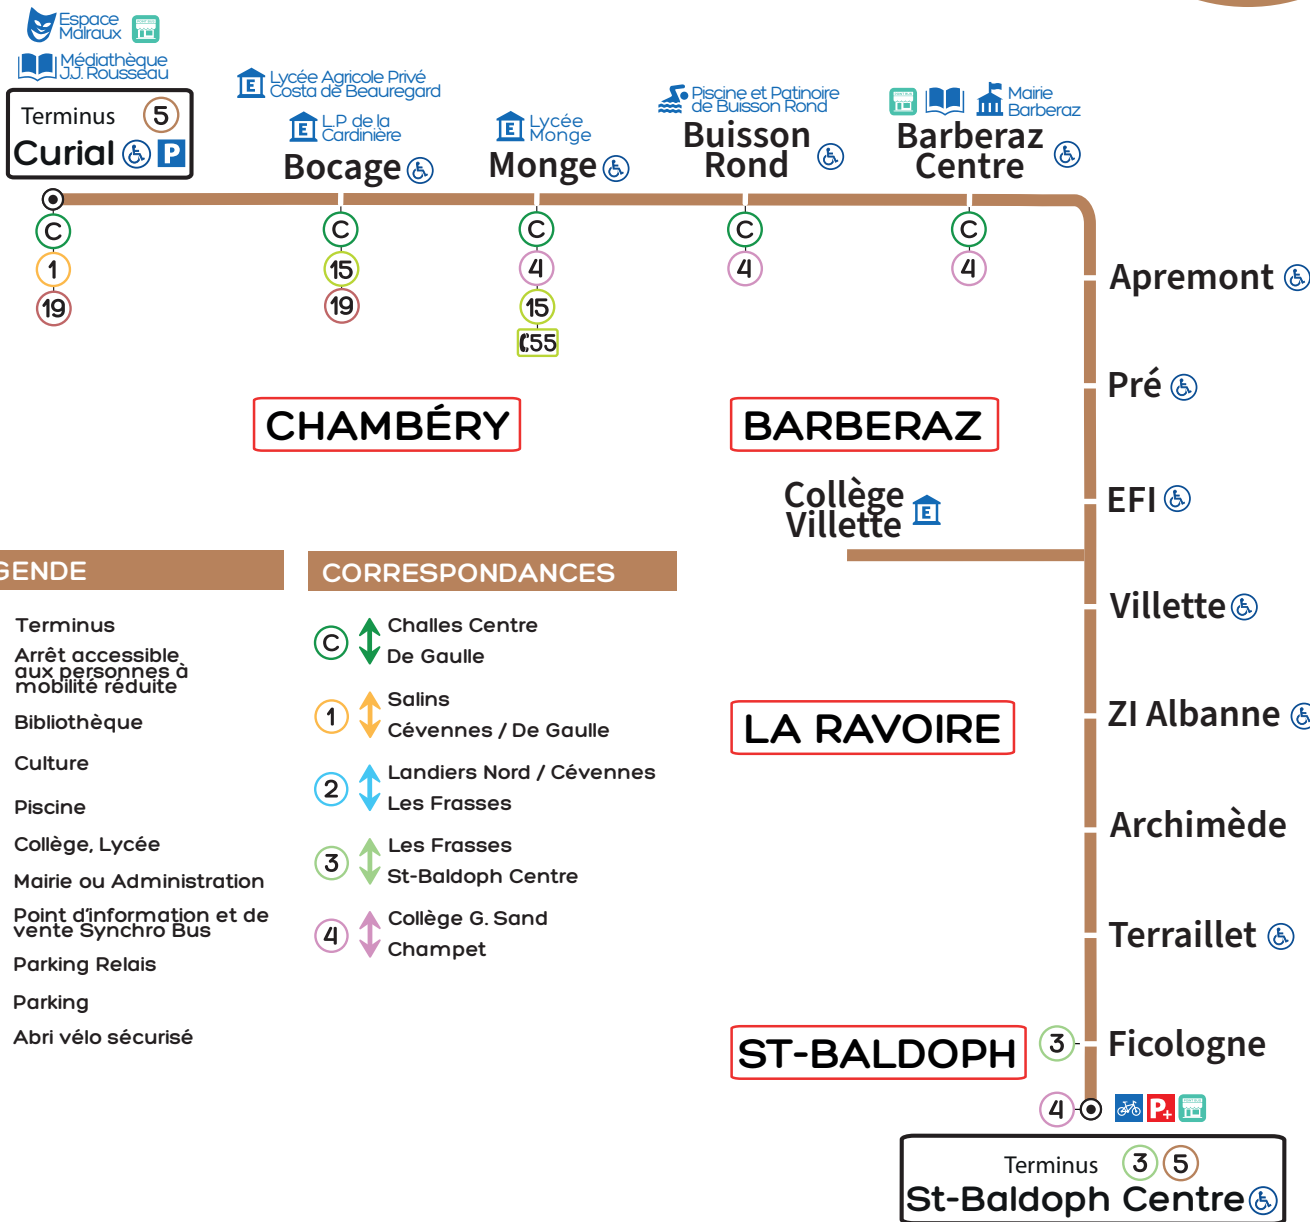

▲ CURIAL

▼ ST-BALDOPH CENTRE

LÉGENDE

- Terminus
- Arrêt accessible aux personnes à mobilité réduite
- Bibliothèque
- Culture
- Piscine
- Collège, Lycée
- Mairie ou Administration
- Point d'information et de vente Synchro Bus
- Parking Relais
- Parking
- Abri vélo sécurisé

CORRESPONDANCES

- Challes Centre / De Gaulle
- Salins / Cévennes / De Gaulle
- Landiers Nord / Cévennes / Les Frasses
- Les Frasses / St-Baldoph Centre
- Collège G. Sand / Champet

ALLO Synchro
04 79 68 73 73
Du lundi au vendredi de 8h30 à 17h30,
le samedi de 8h30 à 12h30 et de 13h30 à 16h

Agence multimodale Synchro / SNCF
249 Place de la Gare, 73000 Chambéry
Du lundi au vendredi de 9h à 17h15
Le samedi de 9h à 16h15

Retrouvez Synchro Bus sur les réseaux sociaux

Application mobile

Vacances scolaires 2024-2025

TOUSSAINT
du 21 octobre au 3 novembre 2024

NOEL
du 23 décembre 2024 au 5 janvier 2025

HIVER
du 24 février au 9 mars 2025

PRINTEMPS
du 21 avril au 4 mai 2025

ÉTÉ
à partir du 7 juillet 2025

AUCUN BUS NE CIRCULE LE 1er MAI