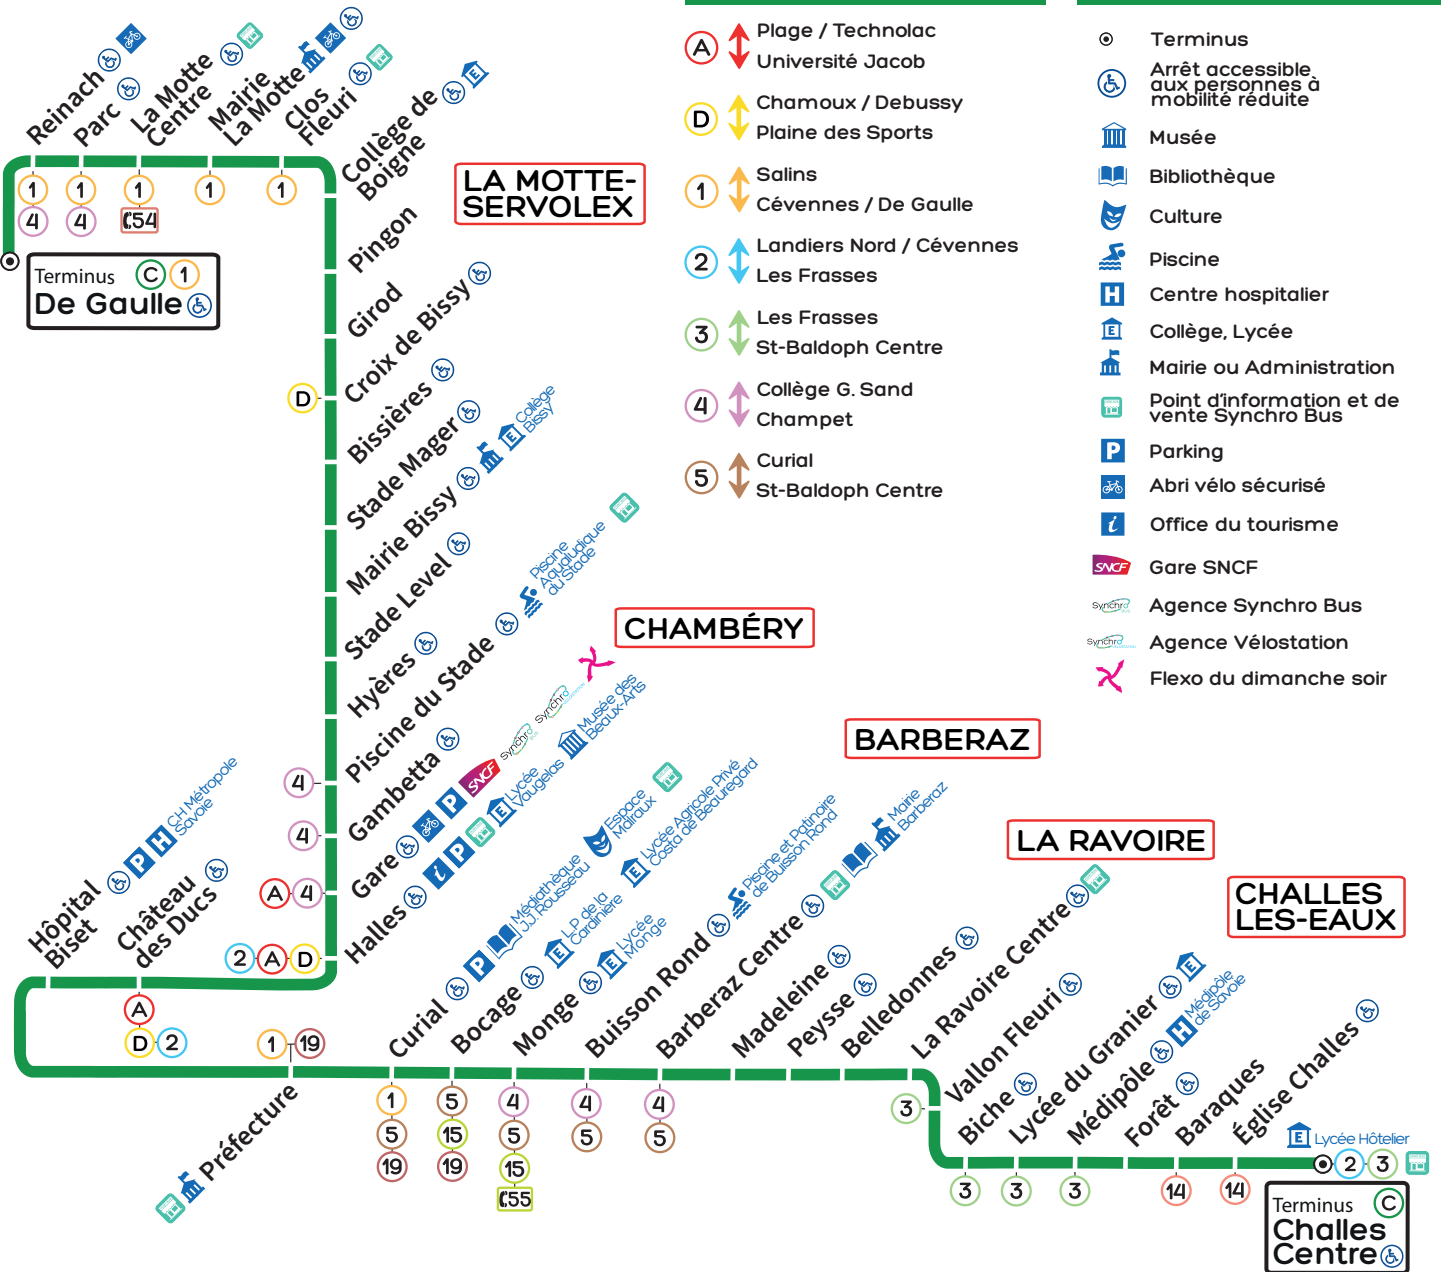

▲ DE GAULLE

▼ CHALLES CENTRE

CORRESPONDANCES

- A** ↑↓ Plage / Technolac
Université Jacob
- D** ↑↓ Chamoux / Debussy
Plaine des Sports
- 1** ↑↓ Salins
Cévennes / De Gaulle
- 2** ↑↓ Landiers Nord / Cévennes
Les Frasses
- 3** ↑↓ Les Frasses
St-Baldoph Centre
- 4** ↑↓ Collège G. Sand
Champet
- 5** ↑↓ Curial
St-Baldoph Centre

LÉGENDE

- ⊙ Terminus
- ♿ Arrêt accessible aux personnes à mobilité réduite
- 🏛 Musée
- 📖 Bibliothèque
- 🎭 Culture
- 🏊 Piscine
- 🏥 Centre hospitalier
- 🎓 Collège, Lycée
- 🏛 Mairie ou Administration
- ℹ Point d'information et de vente Synchro Bus
- P Parking
- 🚲 Abri vélo sécurisé
- 🗺 Office du tourisme
- 🚆 Gare SNCF
- 🚌 Agence Synchro Bus
- 🚲 Agence Vélostation
- ✂ Flexo du dimanche soir

Vacances scolaires 2024-2025

TOUSSAINT
du 21 octobre au
3 novembre 2024

NOEL
du 23 décembre 2024
au 5 janvier 2025

HIVER
du 24 février au
9 mars 2025

PRINTEMPS
du 21 avril au 4
mai 2025

ÉTÉ
à partir du 7 juillet
2025