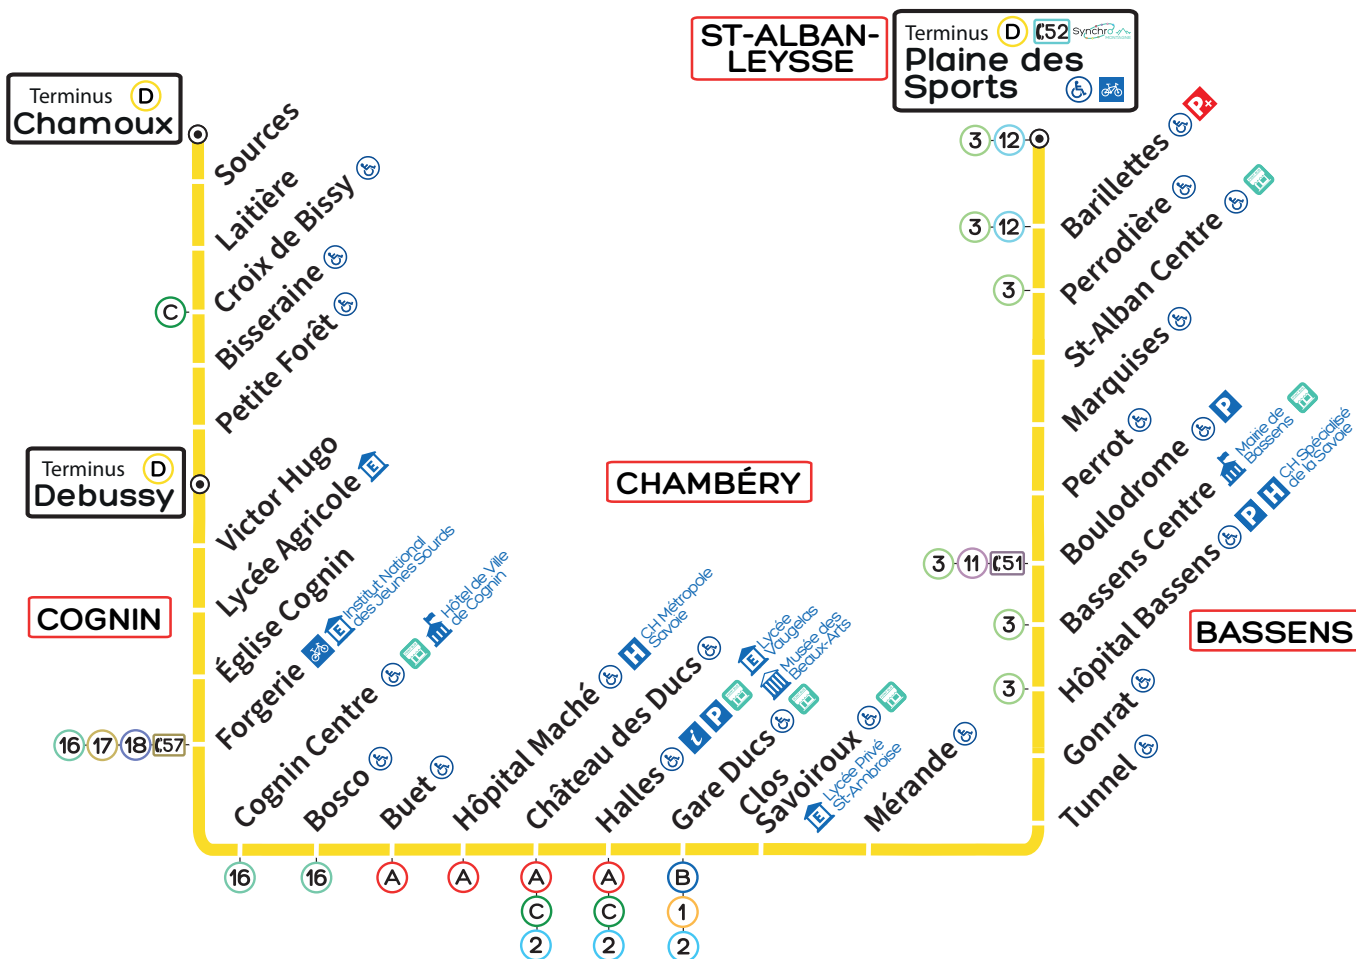

▲ CHAMOIX / DEBUSSY

▼ PLAINE DES SPORTS

LÉGENDE

- Terminus
- Arrêt accessible aux personnes à mobilité réduite
- Musée
- Collège, Lycée
- Mairie ou Administration
- Centre hospitalier
- Parking relais
- Parking
- Abri vélo sécurisé
- Office du tourisme
- Point d'information et de vente Synchro Bus

CORRESPONDANCES

- A Plage / Technolac
- A Université Jacob
- B Roc Noir
- B Parc Relais Maison Brûlée
- C Challes Centre
- C De Gaulle
- 1 Salins
- 1 Cévennes / De Gaulle
- 2 Landiers Nord / Cévennes
- 2 Les Frasses
- 3 Les Frasses
- 3 St-Baldoph Centre
- 4 Collège G. Sand Champet

Retrouvez Synchro Bus sur les réseaux sociaux

Application mobile

Vacances scolaires 2024-2025

TOUSSAINT
du 21 octobre au
3 novembre 2024

NOEL
du 23 décembre 2024
au 5 janvier 2025

HIVER
du 24 février au
9 mars 2025

A

3 12 52	PLAINE DES SPORTS	19:55	20:25	21:15	22:45	00:10
	SAINT ALBAN CENTRE	19:58	20:28	21:18	22:48	00:13
3 11 51	BOULODROME	20:01	20:31	21:21	22:51	00:16
	MÉRANDE	20:05	20:35	21:25	22:55	00:20
B 1 2 4 20	GARE DUCS	20:08	20:38	21:28	22:58	00:23
A C 2	HALLES	20:10	20:40	21:30	23:00	00:25
A	HÔPITAL MACHÉ	20:13	20:43	21:33	23:03	00:28
16 17 18 57	FORGERIE	20:17	20:47	21:37	23:07	00:32
	DEBUSSY	20:20	20:50	21:40	23:10	00:35
C	CROIX DE BISSY	20:22	20:52	21:42	23:12	00:37
	CHAMOUX	20:25	20:55	21:45	23:15	00:40