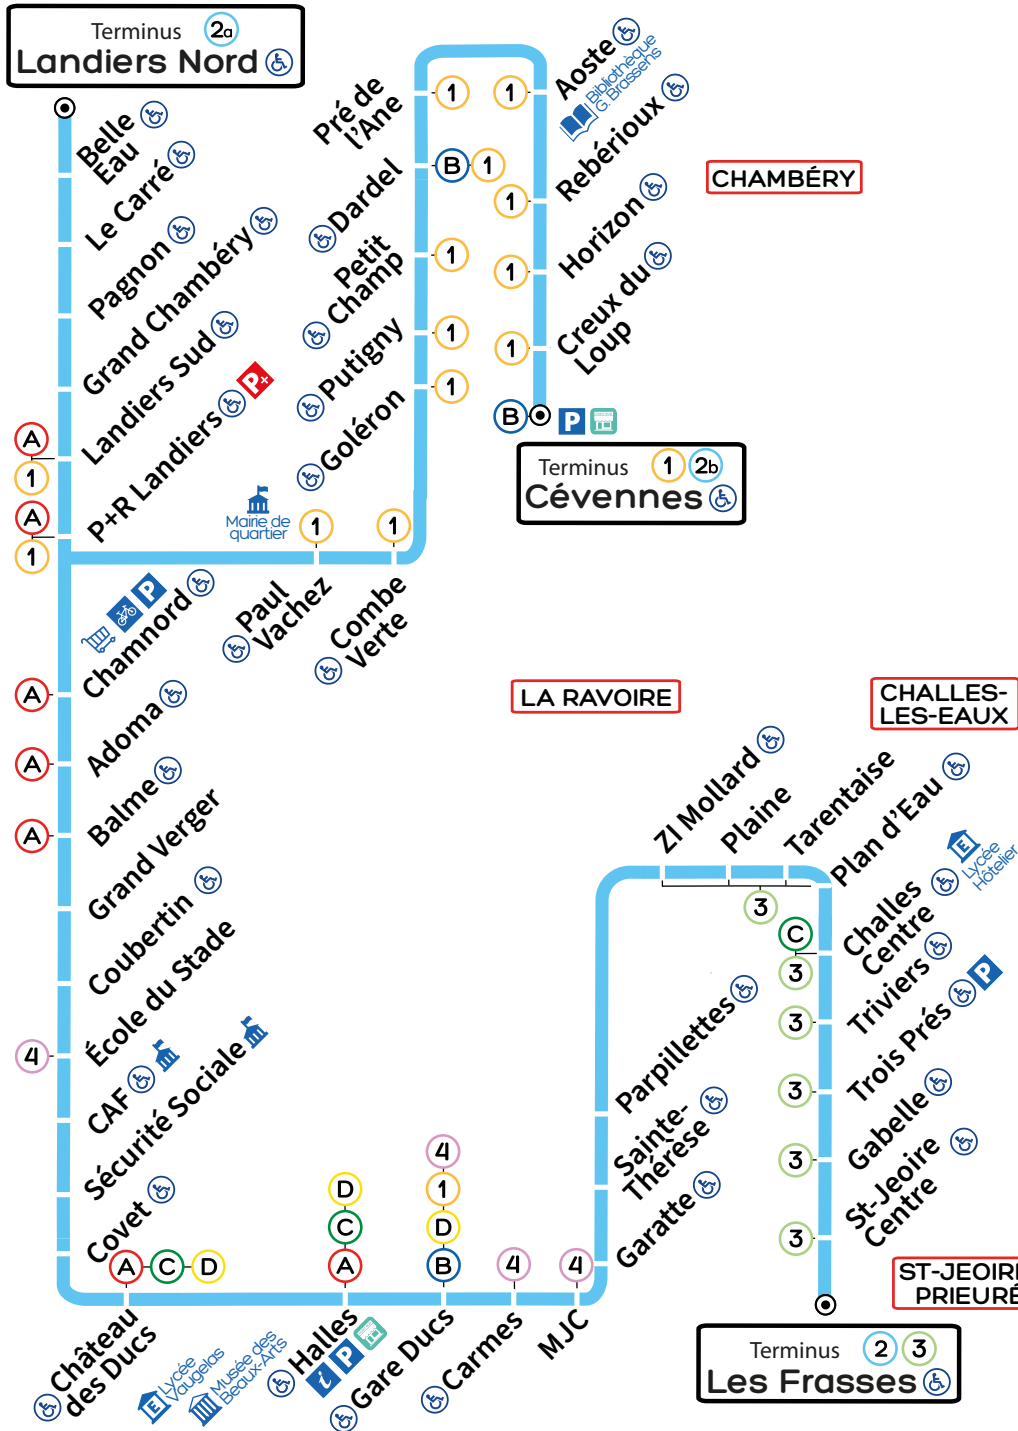

▲ LANDIERS NORD / CÉVENNES  
▼ LES FRASSES

### LÉGENDE

- Terminus
- ♿ Arrêt accessible aux personnes à mobilité réduite
- 📖 Bibliothèque
- 🎨 Culture
- 🏫 Collège ou lycée
- 🏛️ Mairie ou Administration
- 📄 Point d'information et de vente Synchro Bus
- P Parking
- P. Parking Relais
- 🚲 Abri vélo sécurisé
- 🛒 Centre Commercial
- H Centre Hospitalier

### CORRESPONDANCES

- A ↔ Plage / Technolac  
↕ Université Jacob
- B ↔ Roc Noir  
↕ P+R Maison Brûlée
- C ↔ Challes Centre  
↕ De Gaulle
- D ↔ Chamoux / Debussy  
↕ Plaine des Sports
- 1 ↔ Salins  
↕ Cévennes / De Gaulle
- 3 ↔ Les Frasses  
↕ St-Baldoph Centre
- 4 ↔ Collège G. Sand  
↕ Champet
- 5 ↔ Curial  
↕ St-Baldoph Centre

ATTENTION : le jeudi le parcours est dévié de 5h à 14h30 en raison du marché rue du Pré de l'Âne; les arrêts de «Pré de l'Âne» à «Creux du Loup» ne sont pas desservis, le bus emprunte l'itinéraire de la ligne Chrono B.