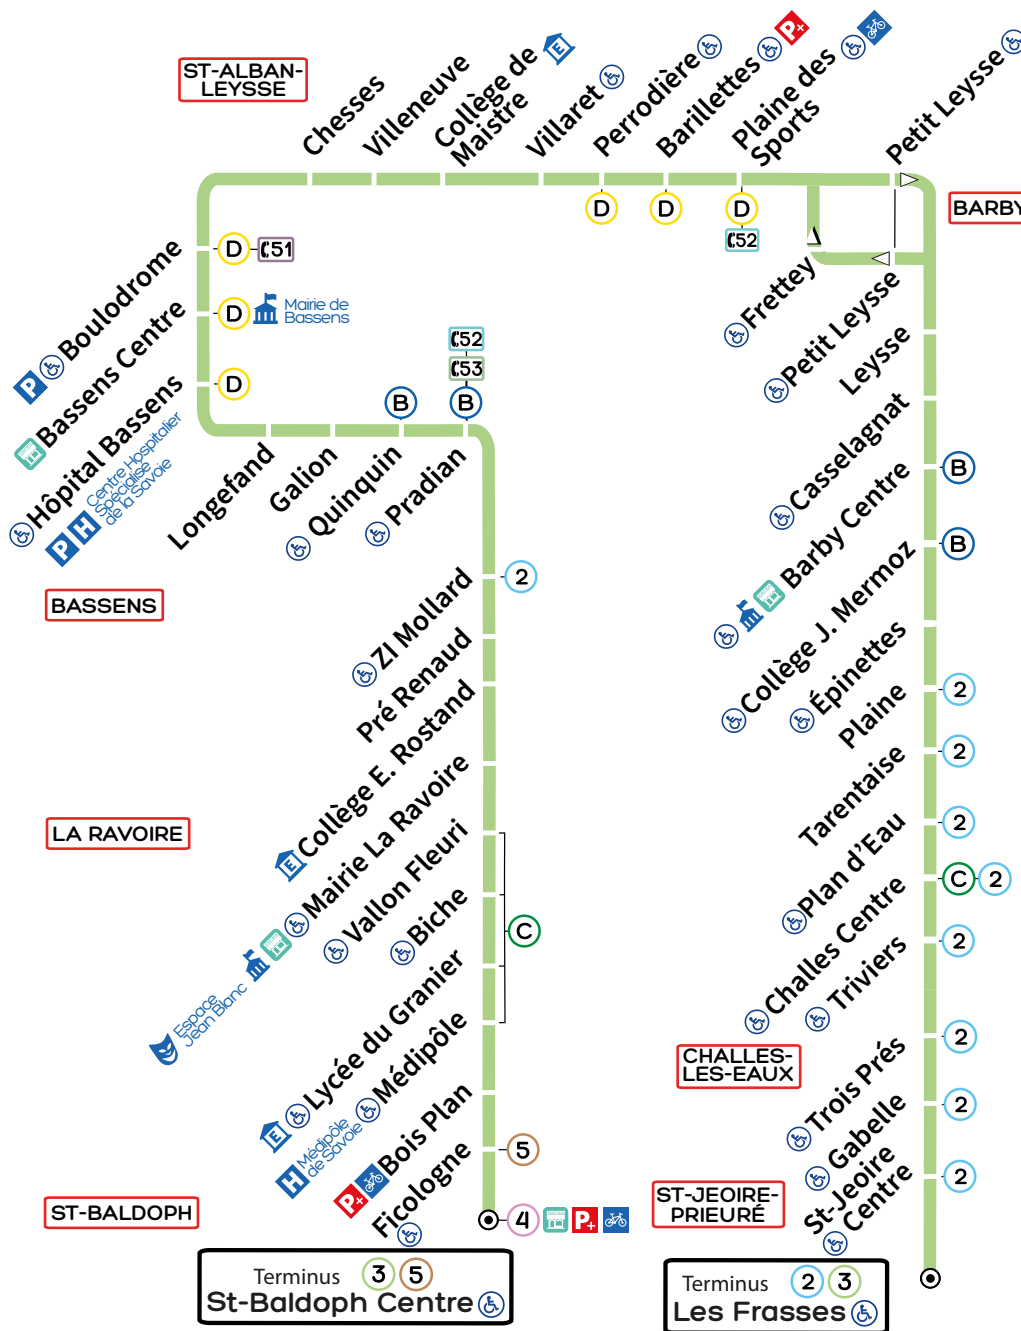

▲ ST-BALDOPH CENTRE
▼ LES FRASSES

LÉGENDE

- Terminus
- Arrêt accessible aux personnes à mobilité réduite
- Culture
- Collège ou lycée
- Mairie ou Administration
- Point d'information et de vente Synchro Bus
- Parking
- Parking Relais
- Abri vélo sécurisé
- Centre Hospitalier

CORRESPONDANCES

- Roc Noir
 P+R Maison Brûlée
- Challes Centre
De Gaulle
- Chamoux / Debussy
Plaine des Sports
- Landiers Nord / Cévennes
Les Frasses
- Collège G. Sand
Champet
- Curial
St-Baldoph Centre

Du lundi au samedi

⑮ ⑯	SAINT BALDOPH CENTRE	6:00	7:00	8:00	9:00	10:00	11:00	12:00	13:00	14:00	15:00	16:00	17:00	18:00	19:00	20:00
⑰	LYCÉE DU GRANIER	6:07	7:07	8:07	9:07	10:07	11:07	12:07	13:07	14:07	15:07	16:07	17:07	18:07	19:07	20:07
	MAIRIE LA RAVOIRE	6:09	7:10	8:10	9:10	10:10	11:10	12:10	13:10	14:10	15:10	16:10	17:10	18:10	19:09	20:09
⑱ ⑲ ⑳	PRADIAN	6:16	7:18	8:18	9:18	10:18	11:18	12:18	13:17	14:18	15:18	16:18	17:19	18:19	19:16	20:16
	GALION	6:19	7:22	8:22	9:22	10:22	11:22	12:22	13:21	14:22	15:22	16:22	17:24	18:23	19:19	20:19
㉑ ㉒	BOULODROME	6:23	7:26	8:26	9:26	10:26	11:26	12:26	13:25	14:26	15:26	16:26	17:28	18:27	19:23	20:23
	COLLÈGE DE MAISTRE	6:26	7:29	8:29	9:29	10:29	11:29	12:29	13:28	14:29	15:29	16:29	17:31	18:30	19:26	20:26
㉓	PLAINE DES SPORTS	6:29	7:32	8:32	9:32	10:32	11:32	12:32	13:31	14:32	15:32	16:32	17:34	18:33	19:29	20:29
	LEYSSE	6:32	7:35	8:35	9:35	10:35	11:35	12:35	13:34	14:35	15:35	16:35	17:37	18:36	19:32	20:32
㉔	BARBY CENTRE	6:35	7:38	8:38	9:38	10:38	11:38	12:38	13:37	14:38	15:38	16:38	17:40	18:39	19:35	20:35
㉕	COLLÈGE JEAN MERMOZ	6:35	7:38	8:38	9:38	10:38	11:38	12:38	13:37	14:38	15:38	16:38	17:40	18:39	19:35	20:35
㉖ ㉗	CHALLES CENTRE	6:40	7:44	8:44	9:44	10:44	11:44	12:43	13:43	14:44	15:44	16:44	17:46	18:45	19:40	20:40
㉘	LES FRASSES	6:46	7:50	8:50	9:50	10:50	11:50	12:49	13:49	14:50	15:50	16:52	17:54	18:51	19:46	20:46