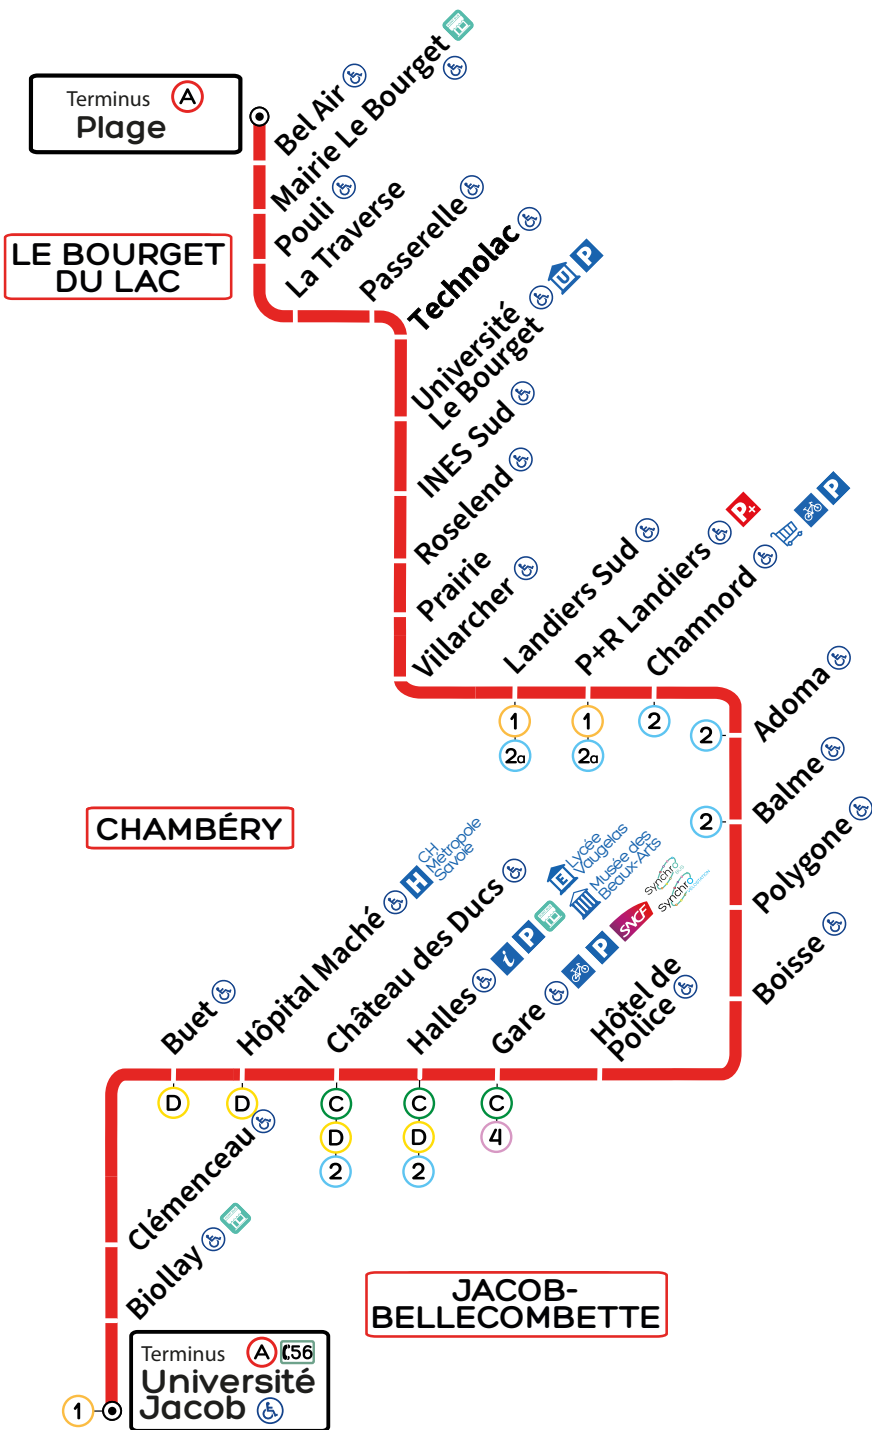

▲ PLAGE / TECHNO LAC

▼ UNIVERSITÉ JACOB

LÉGENDE

- Terminus
- Arrêt accessible aux personnes à mobilité réduite
- Musée
- Centre hospitalier
- Collège, Lycée
- Centre Universitaire
- Mairie ou Administration
- Point d'information et de vente Synchro Bus
- Parking
- Parking Relais
- Abri vélo sécurisé
- Office du tourisme
- Centre Commercial
- Gare SNCF
- Agence Synchro Bus
- Agence Vélostation
- Flexo du dimanche soir
- Connexion Ondéa

> Information > Réservation TAD et Synchro ACCESS
> Règlement des amendes

Agence multimodale Synchro / SNCF
249 Place de la Gare, 73 000 Chambéry
Du lundi au vendredi de 9h à 17h15
Le samedi de 9h à 16h15

Du lundi au samedi

○	PLAGE	5:10	6:10	7:00	7:20	7:40	8:00	8:20	8:40	9:00	9:20	9:40	10:00	10:20	10:40	11:00	11:20	11:40	12:00	12:20	12:40	13:00	13:20	13:40
○	TECHNOLAC	5:17	6:17	7:07	7:27	7:47	8:07	8:27	8:47	9:07	9:27	9:47	10:07	10:27	10:47	11:07	11:27	11:47	12:07	12:27	12:47	13:07	13:27	13:47
① ②	LANDIERS SUD	5:27	6:27	7:18	7:38	7:58	8:18	8:38	8:58	9:18	9:38	9:58	10:18	10:38	10:58	11:18	11:38	11:58	12:18	12:38	12:58	13:18	13:38	13:58
① ②	PARC RELAIS LANDIERS	5:28	6:28	7:19	7:39	7:59	8:19	8:39	8:59	9:19	9:39	9:59	10:19	10:39	10:59	11:19	11:39	11:59	12:19	12:39	12:59	13:19	13:39	13:59
Ⓒ ④	GARE	5:35	6:35	7:27	7:47	8:07	8:27	8:47	9:07	9:28	9:48	10:08	10:28	10:48	11:08	11:28	11:48	12:08	12:28	12:48	13:08	13:28	13:48	14:08
Ⓒ ④ ②	HALLES	5:37	6:37	7:29	7:49	8:09	8:29	8:49	9:09	9:30	9:50	10:10	10:30	10:50	11:10	11:30	11:50	12:10	12:30	12:50	13:10	13:30	13:50	14:10
Ⓓ	HÔPITAL MACHÉ	5:39	6:39	7:32	7:52	8:12	8:32	8:52	9:12	9:33	9:53	10:13	10:33	10:53	11:13	11:33	11:53	12:13	12:33	12:53	13:13	13:33	13:53	14:13
	BIOLLAY	5:42	6:42	7:36	7:56	8:16	8:36	8:56	9:16	9:37	9:57	10:17	10:37	10:57	11:17	11:37	11:57	12:17	12:37	12:57	13:17	13:37	13:57	14:17
① 56	UNIVERSITÉ JACOB	5:44	6:44	7:38	7:58	8:18	8:38	8:58	9:18	9:39	9:59	10:19	10:39	10:59	11:19	11:39	11:59	12:19	12:39	12:59	13:19	13:39	13:59	14:19