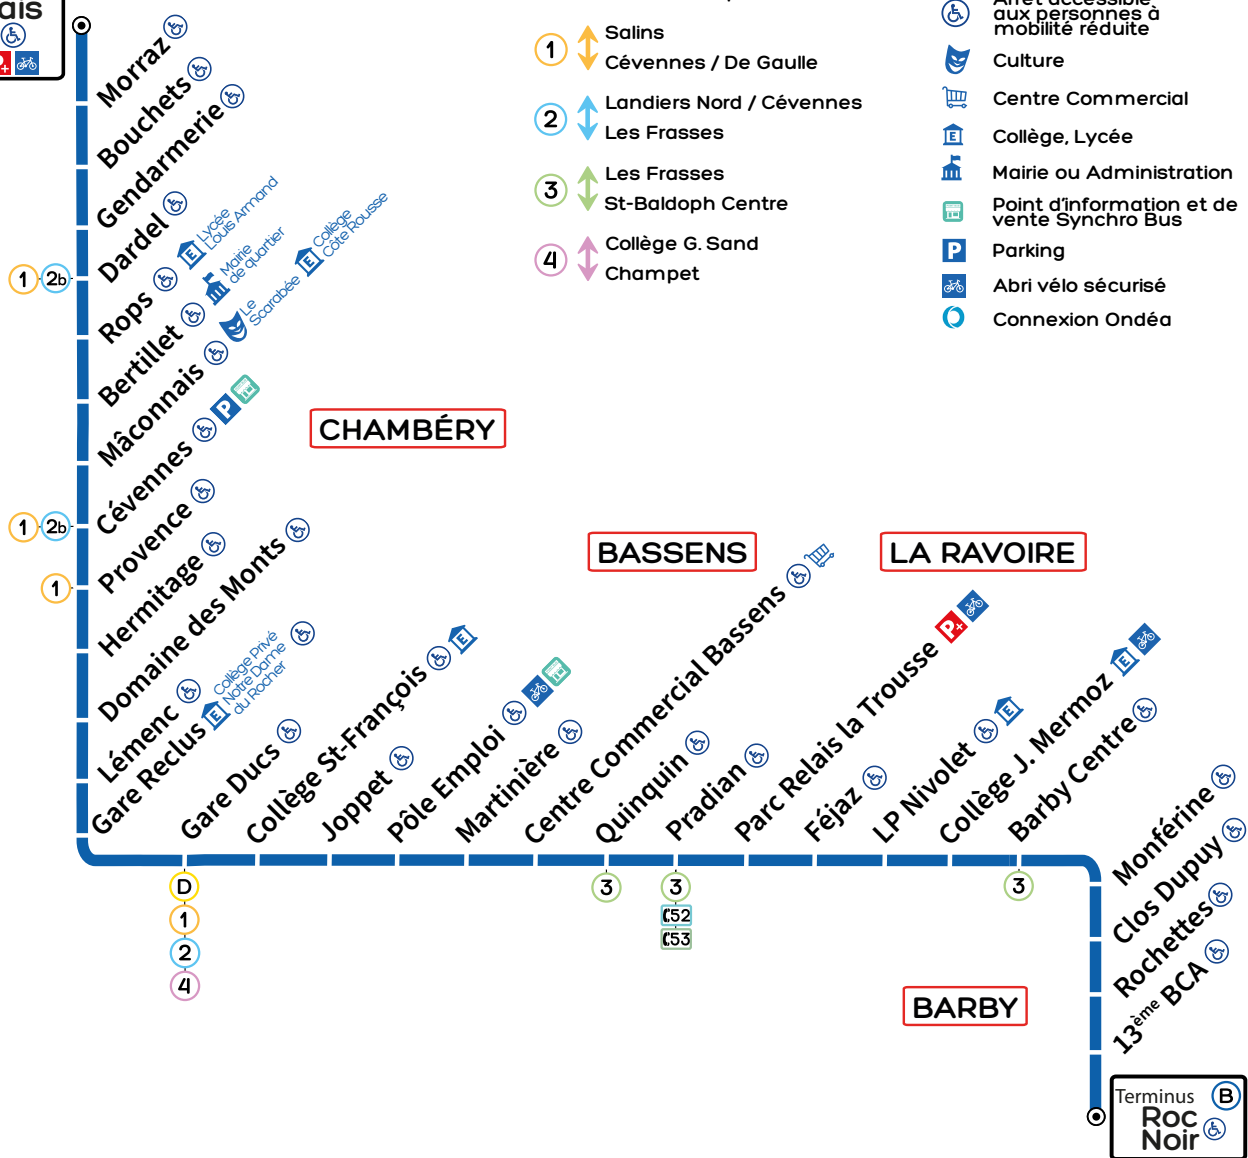

▲ PARC RELAIS MAISON BRÛLÉE

▼ ROC NOIR

Terminus **Parc Relais Maison Brûlée** (B) (€50) (P) (Abri vélo sécurisé) (Connexion Ondéa)

CORRESPONDANCES

- D** ↑↓ Chamoux / Debussy
Plaine des Sports
- 1** ↑↓ Salins
Cévennes / De Gaulle
- 2** ↑↓ Landiers Nord / Cévennes
Les Frasses
- 3** ↑↓ Les Frasses
St-Baldoph Centre
- 4** ↑↓ Collège G. Sand
Champet

LÉGENDE

- ⊙ Terminus
- ♿ Arrêt accessible aux personnes à mobilité réduite
- 🎨 Culture
- 🛒 Centre Commercial
- 🏫 Collège, Lycée
- 🏛 Mairie ou Administration
- ℹ Point d'information et de vente Synchro Bus
- P Parking
- 🚲 Abri vélo sécurisé
- 📶 Connexion Ondéa

ALLO Synchro
04 79 68 73 73
Du lundi au vendredi de 8h30 à 17h30,
le samedi de 8h30 à 12h30 et de 13h30 à 16h

- > Information
- > Réservation TAD et Synchro ACCESS
- > Règlement des amendes

Agence multimodale Synchro / SNCF
249 Place de la Gare, 73 000 Chambéry
Du lundi au vendredi de 9h à 17h15
Le samedi de 9h à 16h15