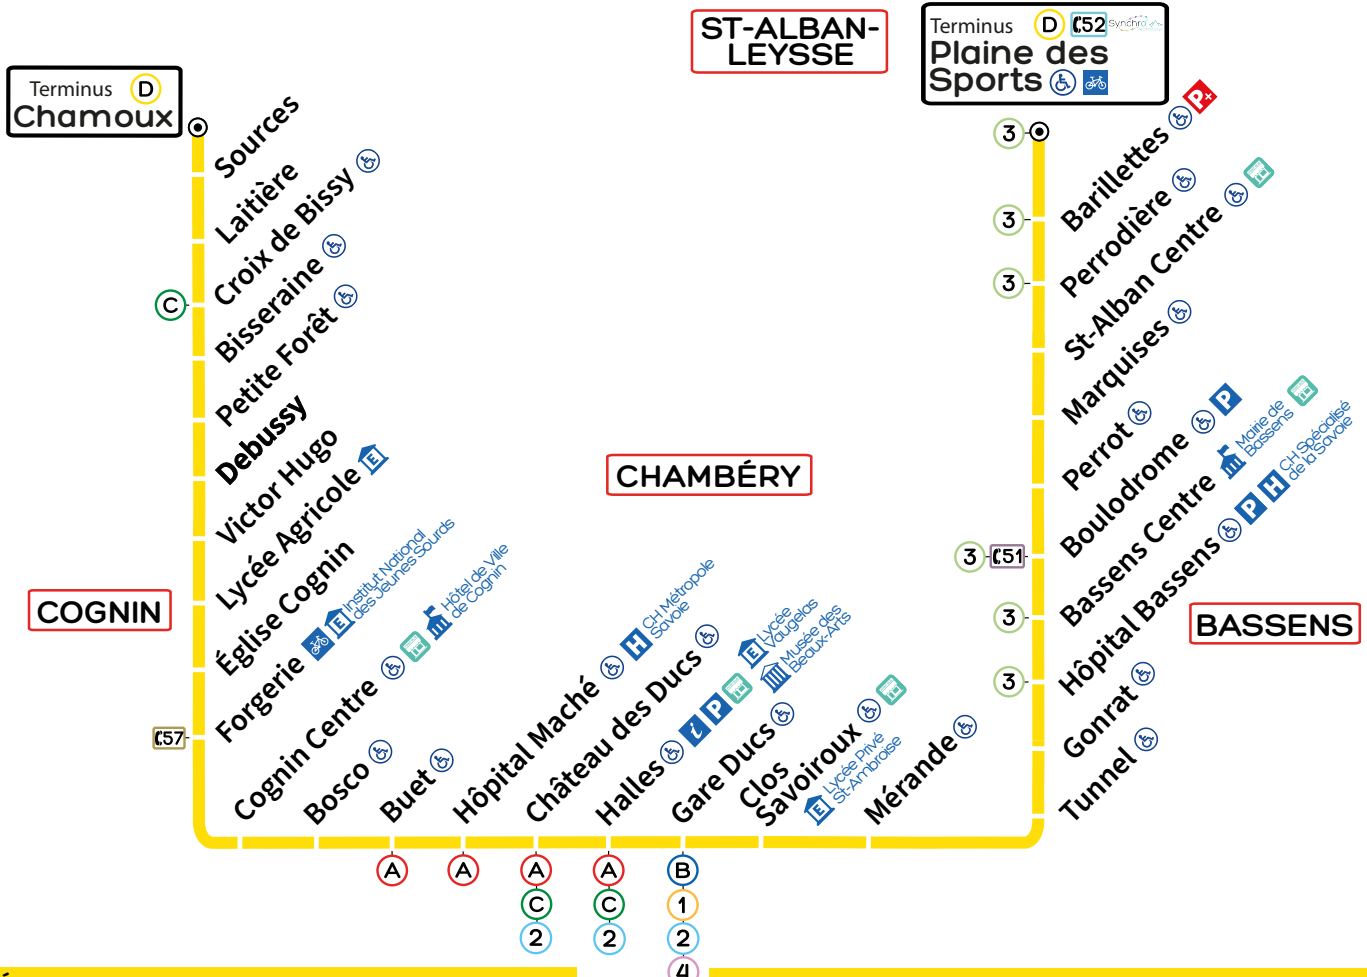

▲ CHAMOUX
▼ PLAINE DES SPORTS

LÉGENDE

- ⊙ Terminus
- ♿ Arrêt accessible aux personnes à mobilité réduite
- 🏛️ Musée
- 🎓 Collège, Lycée
- 🏛️ Mairie ou Administration
- 🏥 Centre hospitalier
- 🅕 Parking relais
- 🅕 Parking
- 🚲 Abri vélo sécurisé
- 📍 Office du tourisme
- 📄 Point d'information et de vente Synchro Bus

CORRESPONDANCES

- ⓐ ↔ Plage / Technolac
- ⓐ ↔ Université Jacob
- ⓑ ↔ Roc Noir
- ⓑ ↔ Parc Relais Maison Brûlée
- ⓒ ↔ Challes Centre
- ⓒ ↔ De Gaulle
- ① ↔ Salins
- ① ↔ Cévennes / De Gaulle
- ② ↔ Landiers Nord / Cévennes
- ② ↔ Les Frasses
- ③ ↔ Les Frasses
- ③ ↔ St-Baldoph Centre
- ④ ↔ Collège G. Sand Champet

A Jeudi au samedi

Le dimanche et les jours fériés

	PLAINE DES SPORTS	8:55	10:15	11:35	12:55	14:15	15:35	16:55	18:15	19:35
	SAINT ALBAN CENTRE	8:58	10:18	11:38	12:58	14:18	15:38	16:58	18:18	19:38
	BOULODROME	9:01	10:21	11:41	13:01	14:21	15:41	17:01	18:21	19:41
	MÉRANDE	9:05	10:25	11:45	13:05	14:25	15:45	17:05	18:25	19:45
B	GARE DUCS	9:08	10:28	11:48	13:08	14:28	15:48	17:08	18:28	19:48
A C	HALLES	9:11	10:31	11:51	13:11	14:31	15:51	17:11	18:31	19:51
A	HÔPITAL MACHÉ	9:14	10:34	11:54	13:14	14:34	15:54	17:14	18:34	19:54
	FORGERIE	9:19	10:39	11:59	13:19	14:39	15:59	17:19	18:39	19:59
	DEBUSSY	9:22	10:42	12:02	13:22	14:42	16:02	17:22	18:42	20:02
C	CROIX DE BISSY	9:25	10:45	12:05	13:25	14:45	16:05	17:25	18:45	20:05
	CHAMOUX	9:28	10:48	12:08	13:28	14:48	16:08	17:28	18:48	20:08