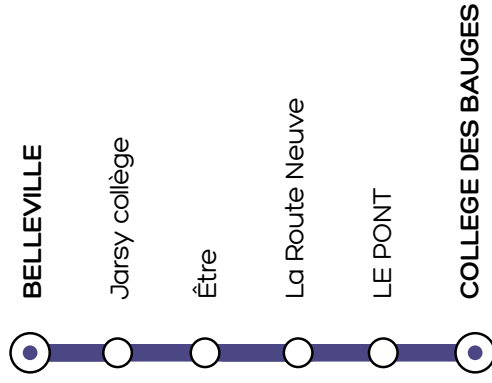

LE TRI + FACILE

PROSPECTUS

- ▲ BELLEVILLE
- Être
- La Route Neuve
- ▼ COLLEGE DES BAUGES

LIGNE
SCOLAIRE
1314

Synchro
BUS

HORAIRES du 2 septembre 2024 au 4 juillet 2025 en période scolaire

L'accès à ce service est réservé aux enfants ayant pris connaissance du règlement d'exploitation et inscrits à ce service de transport scolaire.

Lundi, Mardi, Jeudi, Vendredi					
ALLER		lundi	mar, jeu, vend	RETOUR	
BELLEVILLE		8:25	7:30	COLLEGE DES BAUGES	17:20
JARSY COLLÈGE		8:50	7:35	LE PONT	17:25
ÊTRE		8:55	7:40	LA ROUTE NEUVE	17:27
LA ROUTE NEUVE		8:57	7:42	ÊTRE	17:30
LE PONT		9:00	7:45	JARSY COLLÈGE	17:35
COLLEGE DES BAUGES		9:05	7:53	BELLEVILLE	17:40
Mercredi					
ALLER		lundi	mar, jeu, vend	RETOUR	
BELLEVILLE		7:30		COLLEGE DES BAUGES	12:10
JARSY COLLÈGE		7:35		LE PONT	12:15
ÊTRE		7:40		LA ROUTE NEUVE	12:17
LA ROUTE NEUVE		7:42		ÊTRE	12:20
LE PONT		7:45		JARSY COLLÈGE	12:25
COLLEGE DES BAUGES		7:53		BELLEVILLE	12:30