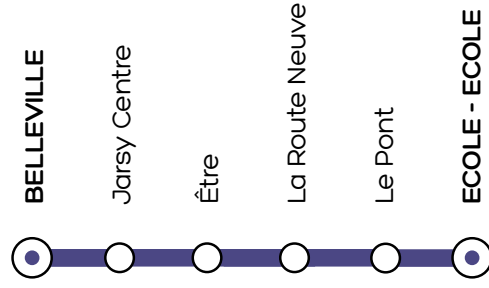

HORAIRES du 2 septembre 2024 au 4 juillet 2025 en période scolaire

LIGNE
SCOLAIRE
1317

LIGNE
SCOLAIRE
1317

L'accès à ce service est réservé aux enfants ayant pris connaissance du règlement d'exploitation et inscrits à ce service de transport scolaire.

Lundi, Mardi, Jeudi, Vendredi

ALLER

BELLEVILLE	8:25
JARSY CENTRE	8:30
ÊTRE	8:33
LA ROUTE NEUVE	8:35
LE PONT	8:38
ECOLE - ECOLE	8:43

RETOUR

ECOLE - ECOLE	16:30
LE PONT	16:35
LA ROUTE NEUVE	16:37
ÊTRE	16:40
JARSY CENTRE	16:44
BELLEVILLE	16:49

Pour consulter le règlement d'exploitation des services de transport scolaire, rendez-vous sur synchro.grandchambéry.fr