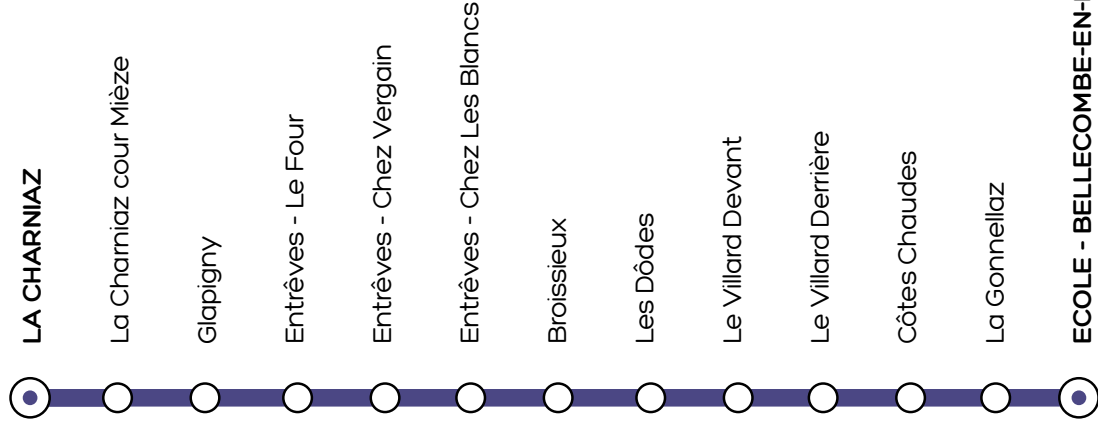

AUCUN BUS NE CIRCULE LE 1^{ER} MAI
Les lignes locales ne circulent pas pendant les périodes
de vacances scolaires

Retrouvez Synchro
Bus sur les réseaux
sociaux

LE TRI
+ FACILE

PROSPECTUS
TAD
TAD
TAD

▲ LA CHARNIAZ

- Entrèves
- Côtes Chaudes

▼ ECOLE - BELLECOMBE-EN-BAUGES

LIGNE SCOLAIRE

1320

L'accès à ce service est réservé aux enfants ayant pris connaissance du règlement d'exploitation et inscrits à ce service de transport scolaire.

Lundi uniquement

ALLER	1320	1320 bis	RETOUR	1320
LA CHARNIAZ	8:20		ECOLE - BELLECOMBE-EN-BAUGES	16:40
GLAPIGNY	8:27		LE VILLARD DEVANT	16:45
ENTRÊVES - CHEZ VERGAIN	8:32		CÔTES CHAUDES	16:47
BROISSIEUX	8:35		LES DÔDES	16:52
LES DÔDES	8:36		BROISSIEUX	16:53
LE VILLARD DEVANT		8:41	ENTRÊVES - CHEZ VERGAIN	16:56
CÔTES CHAUDES		8:43	GLAPIGNY	17:03
LAGONNELLAZ		8:45	LA CHARNIAZ	17:10
ECOLE - BELLECOMBE-EN-BAUGES	8:40	8:50		