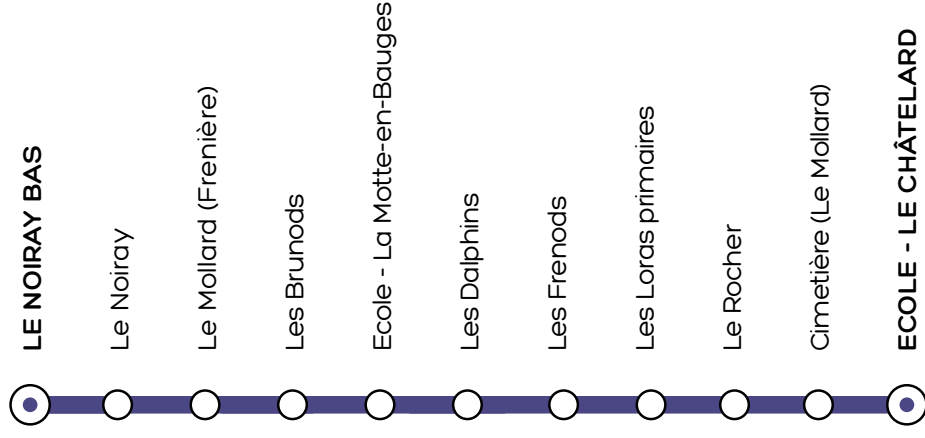

BIEN VOYAGER

À L'ARRÊT

PRÉSENTEZ-VOUS AVANT L'HORAIRE

À L'APPROCHE DU BUS FAITES SIGNE AU CONDUCTEUR

MONTEZ PAR LA PORTE AVANT

À BORD

VALIDEZ VOTRE TITRE DE TRANSPORT

ATTACHEZ VOTRE CEINTURE

04 79 96 34 13

Service location et d'abris à vélo sécurisés

Vacances scolaires 2025-2026

| | | |
|--|--|--|
| TOUSSAINT du 17 octobre au 1 novembre 2026 | NOEL du 19 décembre 2026 au 3 janvier 2027 | HIVER du 13 février au 1 mars 2027 |
| PRINTEMPS du 10 avril au 26 avril 2027 | ÉTÉ à partir du 2 juillet 2027 | AUCUN BUS NE CIRCULE LE 1er MAI |

RETROUVEZ SYNCHRO MOBILITÉS SUR LES RÉSEAUX SOCIAUX

▲ LE NOIRAY BAS

- Ecole - La Motte-en-Bauges
- Les Loras primaires
- ▼ ÉCOLE - LE CHÂTELARD

1301

LIGNE SCOLAIRE

HORAIRES du 1 septembre 2026 au 2 juillet 2027 en période scolaire

LIGNE
SCOLAIRE
1301

LIGNE
SCOLAIRE
1301

L'accès à ce service est réservé aux enfants ayant pris connaissance du règlement d'exploitation, munis d'un titre de transport et inscrits sur cette ligne scolaire.