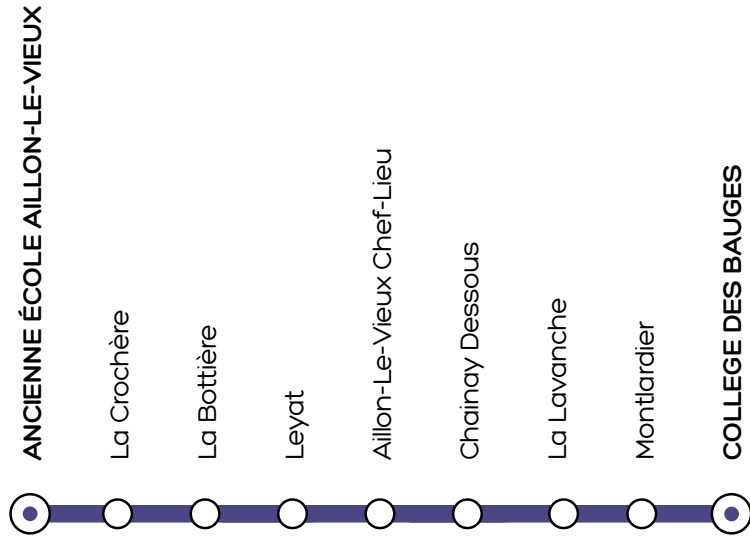

04 79 96 34 13

Service location et d'abris à vélo sécurisés

Vacances scolaires 2025-2026

TOUSSAINT	NOEL	HIVER
du 17 octobre au 1 novembre 2026	du 19 décembre 2026 au 3 janvier 2027	du 13 février au 1 mars 2027
PRINTEMPS	ÉTÉ	AUCUN BUS
du 10 avril au 26 avril 2027	à partir du 2 juillet 2027	NE CIRCULE LE 1er MAI

RETROUVEZ SYNCHRO MOBILITÉS SUR LES RÉSEAUX SOCIAUX

▲ ANCIENNE ÉCOLE AILLON-LE-VIEUX

- La Crochère
- Aillon-Le-Vieux Chef-Lieu
- Montlardier

▼ COLLEGE DES BAUGES

LIGNE SCOLAIRE

1303

Synchro mobilités
— GRAND CHAMBERY —

Synchro mobilités
— GRAND CHAMBERY —

HORAIRES du 1 septembre 2026 au 2 juillet 2027 en période scolaire

L'accès à ce service est réservé aux enfants ayant pris connaissance du règlement d'exploitation, munis d'un titre de transport et inscrits sur cette ligne scolaire.

Lundi, Mardi, Jeudi, Vendredi				
ALLER	lundi	mar, jeu, vend	RETOUR	
ANCIENNE ÉCOLE AILLON-LE-VIEUX	8:35	7:25	COLLEGE DES BAUGES	17:20
LA CROCHERE	8:37	7:27	MONTLARDIER	17:30
LA BOTTIÈRE	8:39	7:29	LA LAVANCHE	17:33
LEYAT	8:41	7:31	CHAINAY DESSOUS	17:35
AILLON-LE-VIEUX CHEF-LIEU	8:43	7:33	AILLON-LE-VIEUX CHEF-LIEU	17:39
CHAINAY DESSOUS	8:47	7:37	LEYAT	17:41
LA LAVANCHE	8:49	7:39	LA BOTTIÈRE	17:43
MONTLARDIER	8:52	7:42	LA CROCHERE	17:45
COLLEGE DES BAUGES	9:05	7:55	ANCIENNE ÉCOLE AILLON-LE-VIEUX	17:47