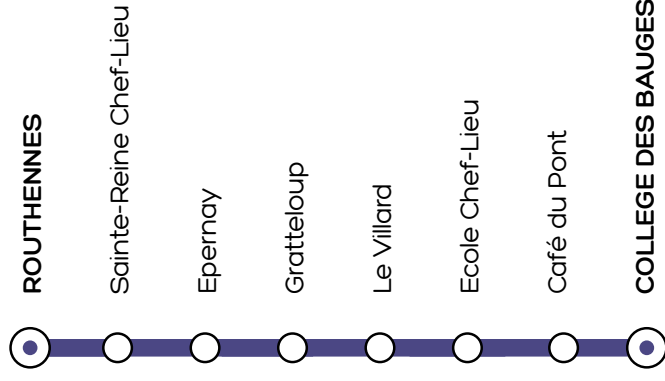

synchrograndchambery.fr

VÉLOSTATION

04 79 96 34 13

Service location et d'abris à vélo sécurisés

Vacances scolaires 2025-2026

TOUSSAINT	NOEL	HIVER
du 17 octobre au 1 novembre 2026	du 19 décembre 2026 au 3 janvier 2027	du 13 février au 1 mars 2027
PRINTEMPS	ÉTÉ	AUCUN BUS
du 10 avril au 26 avril 2027	à partir du 2 juillet 2027	NE CIRCULE LE 1er MAI

RETROUVEZ SYNCHRO MOBILITÉS SUR LES RÉSEAUX SOCIAUX

▲ ROUTHENNES

- Sainte-Reine Chef-Lieu
- Ecole Chef-Lieu

▼ COLLEGE DES BAUGES

LIGNE SCOLAIRE

1312

L'accès à ce service est réservé aux enfants ayant pris connaissance du règlement d'exploitation, munis d'un titre de transport et inscrits sur cette ligne scolaire.

Lundi, Mardi, Jeudi, Vendredi

ALLER

	lundi	mar, jeu, vend		
ROUTHENNES	8:30	7:25	COLLEGE DES BAUGES	17:20
SAINTE-REINE CHEF-LIEU	8:33	7:27	CAFÉ DU PONT	17:29
EPERNAY	8:38	7:29	ECOLE CHEF-LIEU	17:33
GRATTELOUP	8:40	7:31	LE VILLARD	17:37
LE VILLARD	8:42	7:33	GRATTELOUP	17:41
ECOLE CHEF-LIEU	8:50	7:35	EPERNAY	17:43
CAFÉ DU PONT	8:51	7:36	SAINTE-REINE CHEF-LIEU	17:48
COLLEGE DES BAUGES	9:01	7:56	ROUTHENNES	17:51