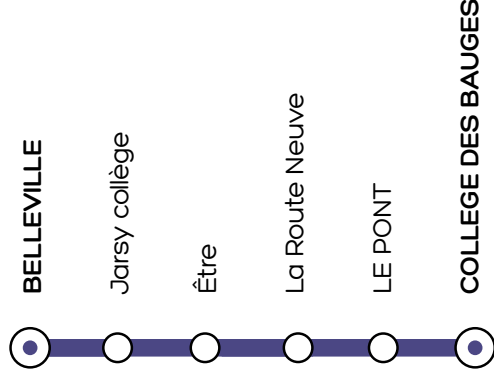

04 79 96 34 13

Service location et d'abris à vélo sécurisés

Vacances scolaires 2025-2026

TOUSSAINT	NOEL	HIVER
du 17 octobre au 1 novembre 2026	du 19 décembre 2026 au 3 janvier 2027	du 13 février au 1 mars 2027
PRINTEMPS	ÉTÉ	AUCUN BUS
du 10 avril au 26 avril 2027	à partir du 2 juillet 2027	NE CIRCULE LE 1er MAI

RETROUVEZ SYNCHRO MOBILITÉS SUR LES RÉSEAUX SOCIAUX

- ▲ BELLEVILLE
- Être
- La Route Neuve
- ▼ COLLEGE DES BAUGES

LIGNE SCOLAIRE
1314

HORAIRES du 1 septembre 2026 au 2 juillet 2027 en période scolaire

L'accès à ce service est réservé aux enfants ayant pris connaissance du règlement d'exploitation, munis d'un titre de transport et inscrits sur cette ligne scolaire.

Lundi, Mardi, Jeudi, Vendredi					
ALLER		lundi	mar, jeu, vend	RETOUR	
BELLEVILLE		8:25	7:30	COLLEGE DES BAUGES	17:20
JARSY COLLÈGE		8:50	7:35	LE PONT	17:25
ÊTRE		8:55	7:40	LA ROUTE NEUVE	17:27
LA ROUTE NEUVE		8:57	7:42	ÊTRE	17:30
LE PONT		9:00	7:45	JARSY COLLÈGE	17:35
COLLEGE DES BAUGES		9:05	7:53	BELLEVILLE	17:40
Mercredi					
ALLER		lundi	mar, jeu, vend	RETOUR	
BELLEVILLE		7:30		COLLEGE DES BAUGES	12:10
JARSY COLLÈGE		7:35		LE PONT	12:15
ÊTRE		7:40		LA ROUTE NEUVE	12:17
LA ROUTE NEUVE		7:42		ÊTRE	12:20
LE PONT		7:45		JARSY COLLÈGE	12:25
COLLEGE DES BAUGES		7:53		BELLEVILLE	12:30