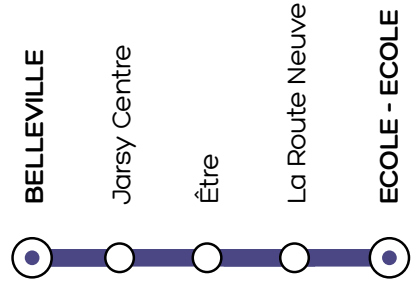

HORAIRES du 1 septembre 2026 au 2 juillet 2027 en période scolaire

LIGNE
SCOLAIRE
1317

LIGNE
SCOLAIRE
1317

L'accès à ce service est réservé aux enfants ayant pris connaissance du règlement d'exploitation, munis d'un titre de transport et inscrits sur cette ligne scolaire.

Lundi, Mardi, Jeudi, Vendredi

ALLER

BELLEVILLE	8:25
JARSY CENTRE	8:30
ÊTRE	8:33
LA ROUTE NEUVE	8:35
ECOLE - ECOLE	8:43

RETOUR

ECOLE - ECOLE	16:30
LA ROUTE NEUVE	16:37
ÊTRE	16:40
JARSY CENTRE	16:44
BELLEVILLE	16:49