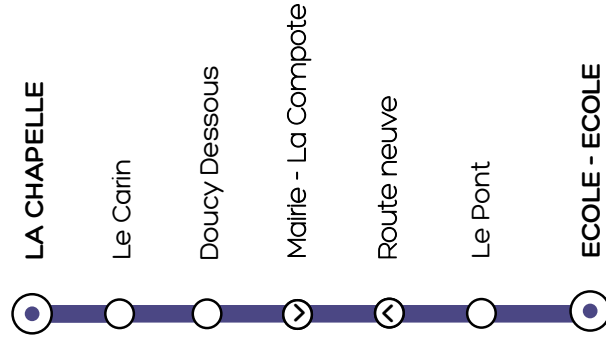

HORAIRES du 1 septembre 2026 au 2 juillet 2027 en période scolaire

LIGNE
SCOLAIRE
1319

LIGNE
SCOLAIRE
1319

L'accès à ce service est réservé aux enfants ayant pris connaissance du règlement d'exploitation, munis d'un titre de transport et inscrits sur cette ligne scolaire.

Lundi, Mardi, Jeudi, Vendredi

ALLER		RETOUR
LA CHAPELLE	8:25	ECOLE - ECOLE 16:30
LE CARIN	8:27	LE PONT 16:38
DOUCY DESSOUS	8:30	ROUTE NEUVE 16:40
MAIRIE - LA COMPOTE	8:35	DOUCY DESSOUS 16:45
LE PONT	8:37	LE CARIN 16:48
ECOLE - ECOLE	8:45	LA CHAPELLE 16:50

Pour consulter le règlement d'exploitation des services de transport scolaire, rendez-vous sur synchro.grandchambery.fr