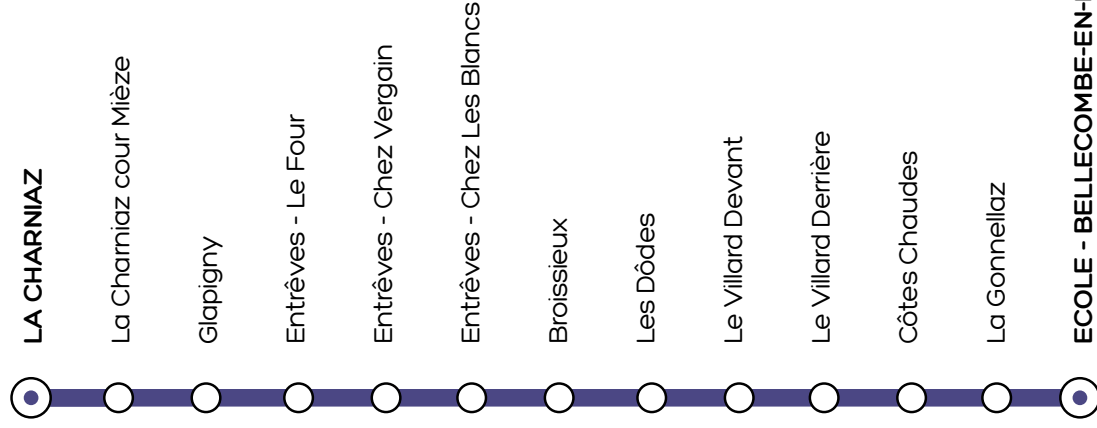

HORAIRES du 1 septembre 2026 au 2 juillet 2027
en période scolaire

LIGNE
SCOLAIRE
1320

LIGNE
SCOLAIRE
1320

L'accès à ce service est réservé aux enfants ayant pris connaissance du règlement d'exploitation, munis d'un titre de transport et inscrits sur cette ligne scolaire.

Lundi uniquement

ALLER	1320	1320 bis	RETOUR	1320
LA CHARNIAZ	8:20		ECOLE - BELLECOMBE-EN-BAUGES	16:40
GLAPIGNY	8:27		LE VILLARD DEVANT	16:45
ENTRÊVES - CHEZ VERGAIN	8:32		CÔTES CHAUDES	16:47
BROISSIEUX	8:35		LES DÔDES	16:52
LES DÔDES	8:36		BROISSIEUX	16:53
LE VILLARD DEVANT		8:41	ENTRÊVES - CHEZ VERGAIN	16:56
CÔTES CHAUDES		8:43	GLAPIGNY	17:03
LAGONNELLAZ		8:45	LA CHARNIAZ	17:10
ECOLE - BELLECOMBE-EN-BAUGES	8:40	8:50		

Mardi, Jeudi, Vendredi

ALLER	1320	RETOUR	1320
LA CHARNIAZ	8:22	ECOLE - BELLECOMBE-EN-BAUGES	16:40
GLAPIGNY	8:29	LE VILLARD DEVANT	16:45
ENTRÊVES - CHEZ VERGAIN	8:35	CÔTES CHAUDES	16:47
BROISSIEUX	8:37	LES DÔDES	16:52
LES DÔDES	8:38	BROISSIEUX	16:53
LE VILLARD DEVANT	8:41	ENTRÊVES - CHEZ VERGAIN	16:56
CÔTES CHAUDES	8:43	GLAPIGNY	17:03
LAGONNELLAZ	8:45	LA CHARNIAZ	17:10
ECOLE - BELLECOMBE-EN-BAUGES	8:50		

ECOLE - BELLECOMBE-EN-BAUGES

Pour consulter le règlement d'exploitation des services de transport scolaire, rendez-vous sur synchro.grandchambery.fr