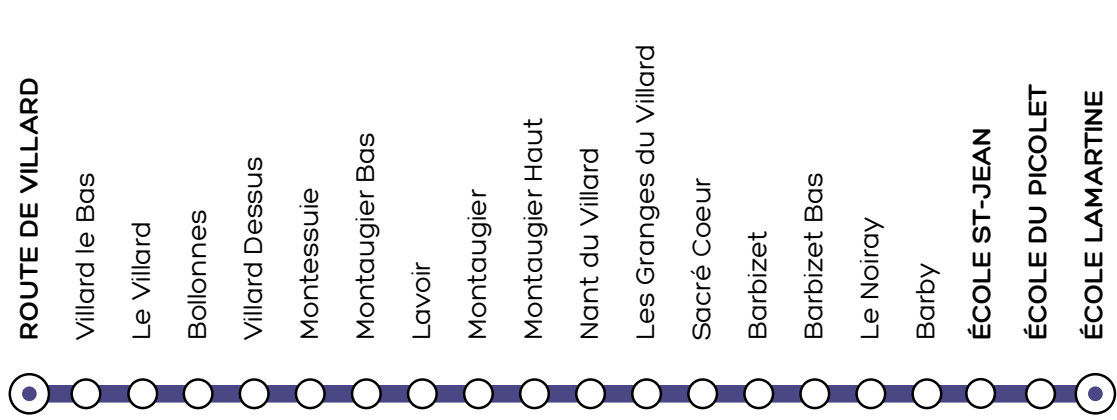

Lundi, Mardi, Jeudi, Vendredi

ALLER		RETOUR	
ROUTE DE VILLARD	7:50	ÉCOLE ST-JEAN	16:40
BOLLONNES	7:52	ÉCOLE DU PICOLET	16:43
MONTESUJUE	7:55	ÉCOLE LAMARTINE	16:48
MONTAUGIER	7:57	ROUTE DE VILLARD	16:53
BARBIZET	8:05	BOLLONNES	16:55
LE NOIRAY	8:07	MONTESUJUE	16:58
BARBY	8:09	MONTAUGIER	17:00
ÉCOLE ST-JEAN	8:12	BARBIZET	17:08
ÉCOLE DU PICOLET	8:15	LE NOIRAY	17:10
ÉCOLE LAMARTINE	8:19	BARBY	17:12