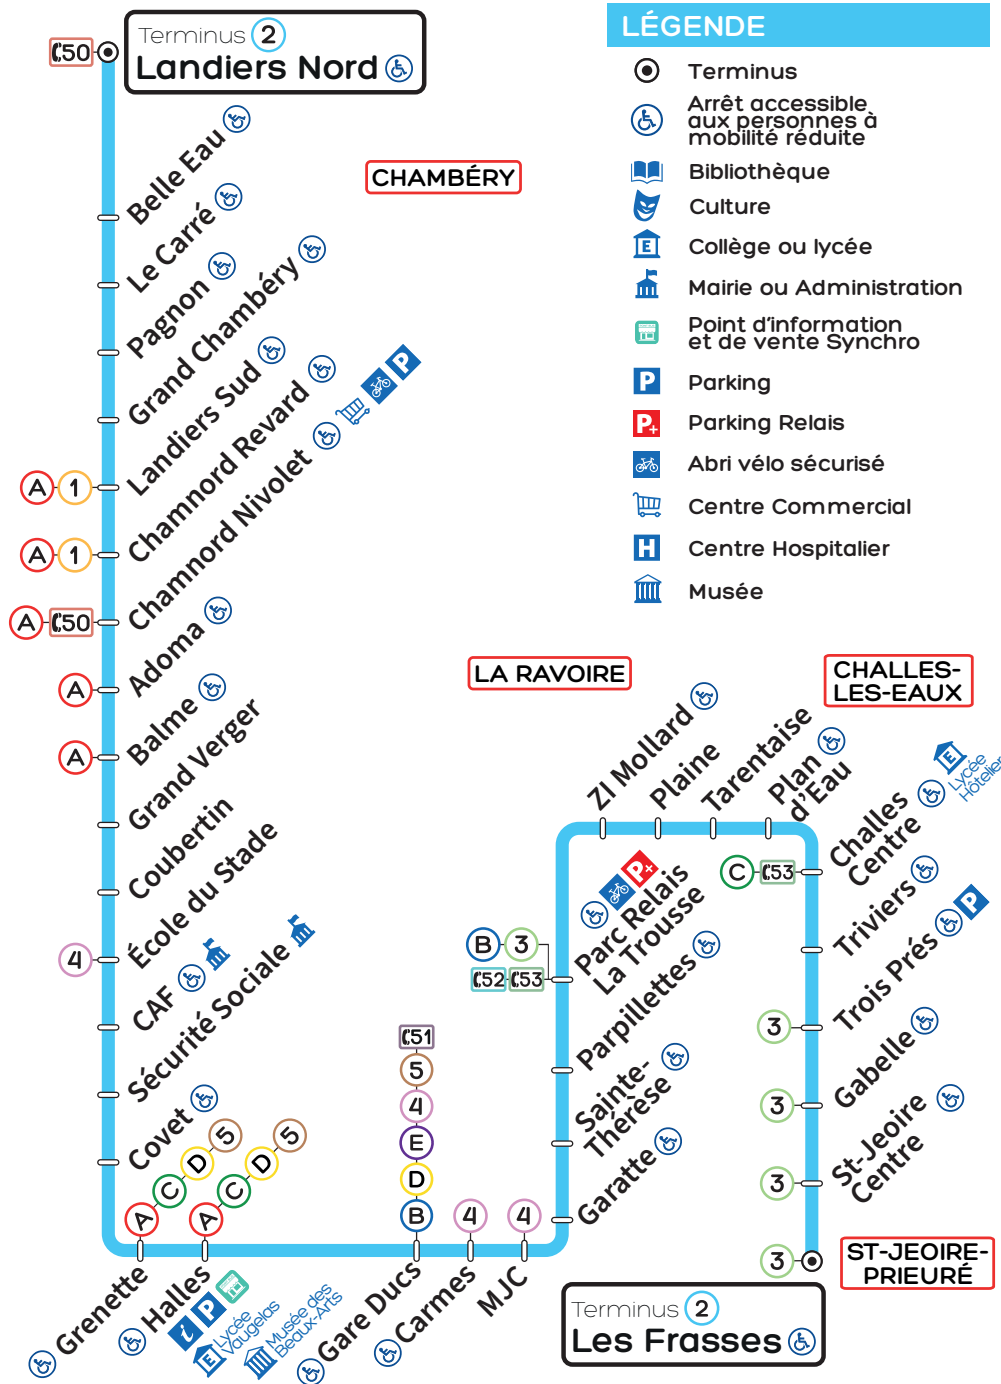

▲ LANDIERS NORD
▼ LES FRASSES

LÉGENDE

- Terminus
- Arrêt accessible aux personnes à mobilité réduite
- Bibliothèque
- Culture
- Collège ou lycée
- Mairie ou Administration
- Point d'information et de vente Synchro
- Parking
- Parking Relais
- Abri vélo sécurisé
- Centre Commercial
- Centre Hospitalier
- Musée

CORRESPONDANCES

- A** ↑↓ Technolac / Plage
Université Jacob
- B** ↑↓ Parc Relais Sonnaz
Roc Noir
- C** ↑↓ Challes Centre
De Gaulle
- D** ↑↓ Chamoux
Plaine des Sports
- E** ↑↓ Salins
Cévennes
- 1** ↑↓ De Gaulle
Cévennes
- 3** ↑↓ Galion
St-Baldoph Centre /
Les Frasses
- 4** ↑↓ Collège G. Sand
Champet
- 5** ↑↓ Gare Ducs
St-Baldoph Centre

ATTENTION : le jeudi le parcours est dévié de 6h à 14h en raison du marché rue du Pré de l'Âne; les arrêts de «Pré de l'Âne» à «Creux du Loup» ne sont pas desservis, le bus emprunte l'itinéraire de la ligne Chrono B.