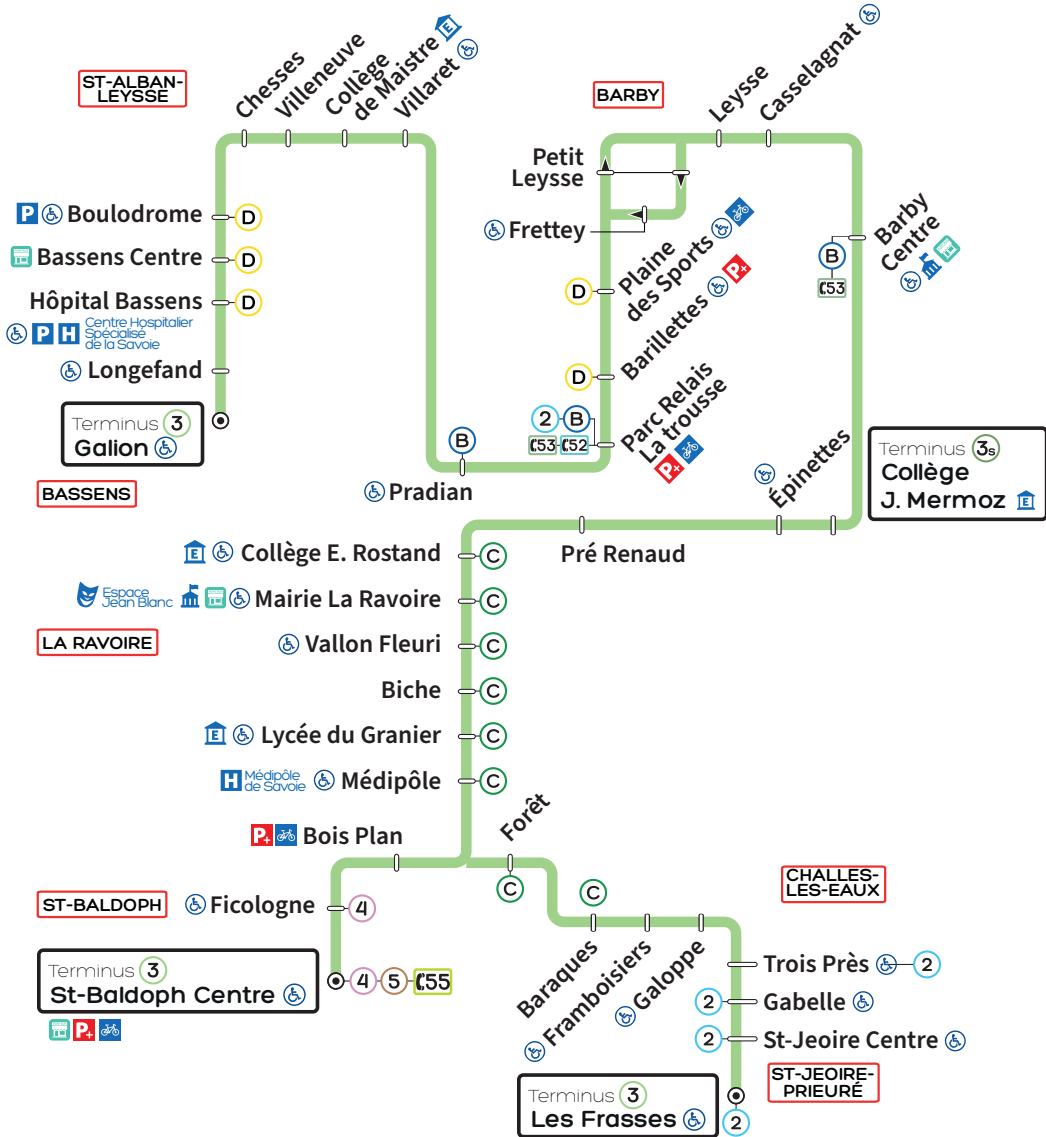

▲ ST-BALDOPH CENTRE / LES FRASSES

▼ GALION

LÉGENDE

- Terminus
- Arrêt accessible aux personnes à mobilité réduite
- Culture
- Collège ou lycée
- Mairie ou Administration
- Point d'information et de vente Synchro
- Parking
- Parking Relais
- Abri vélo sécurisé
- Centre Hospitalier

CORRESPONDANCES

- Parc Relais Sonnaz Roc Noir
- Challes Centre De Gaulle
- Chamoux Plaine des Sports
- Landiers Nord Les Frasses
- Collège G. Sand Champet
- Gare Ducs St-Baldoph Centre

Cette ligne ne circule pas les dimanches et jours fériés

ALLO Synchro

04 79 68 73 73

Du lundi au samedi de 8h à 19h

- > Information
- > Réservation TAD et Synchro ACCESS'
- > Règlement des amendes

Agence multimodale Synchro / SNCF

249 Place de la Gare, 73 000 Chambéry

Du lundi au vendredi de 9h à 17h15

Le samedi de 9h à 16h15

- > Vente et Information
- > Objets trouvés
- > Règlement des amendes

Site internet :

synchrograndchambery.fr

Application mobile

Disponible sur App Store et Google Play

Retrouvez Synchro Mobilités sur les réseaux sociaux