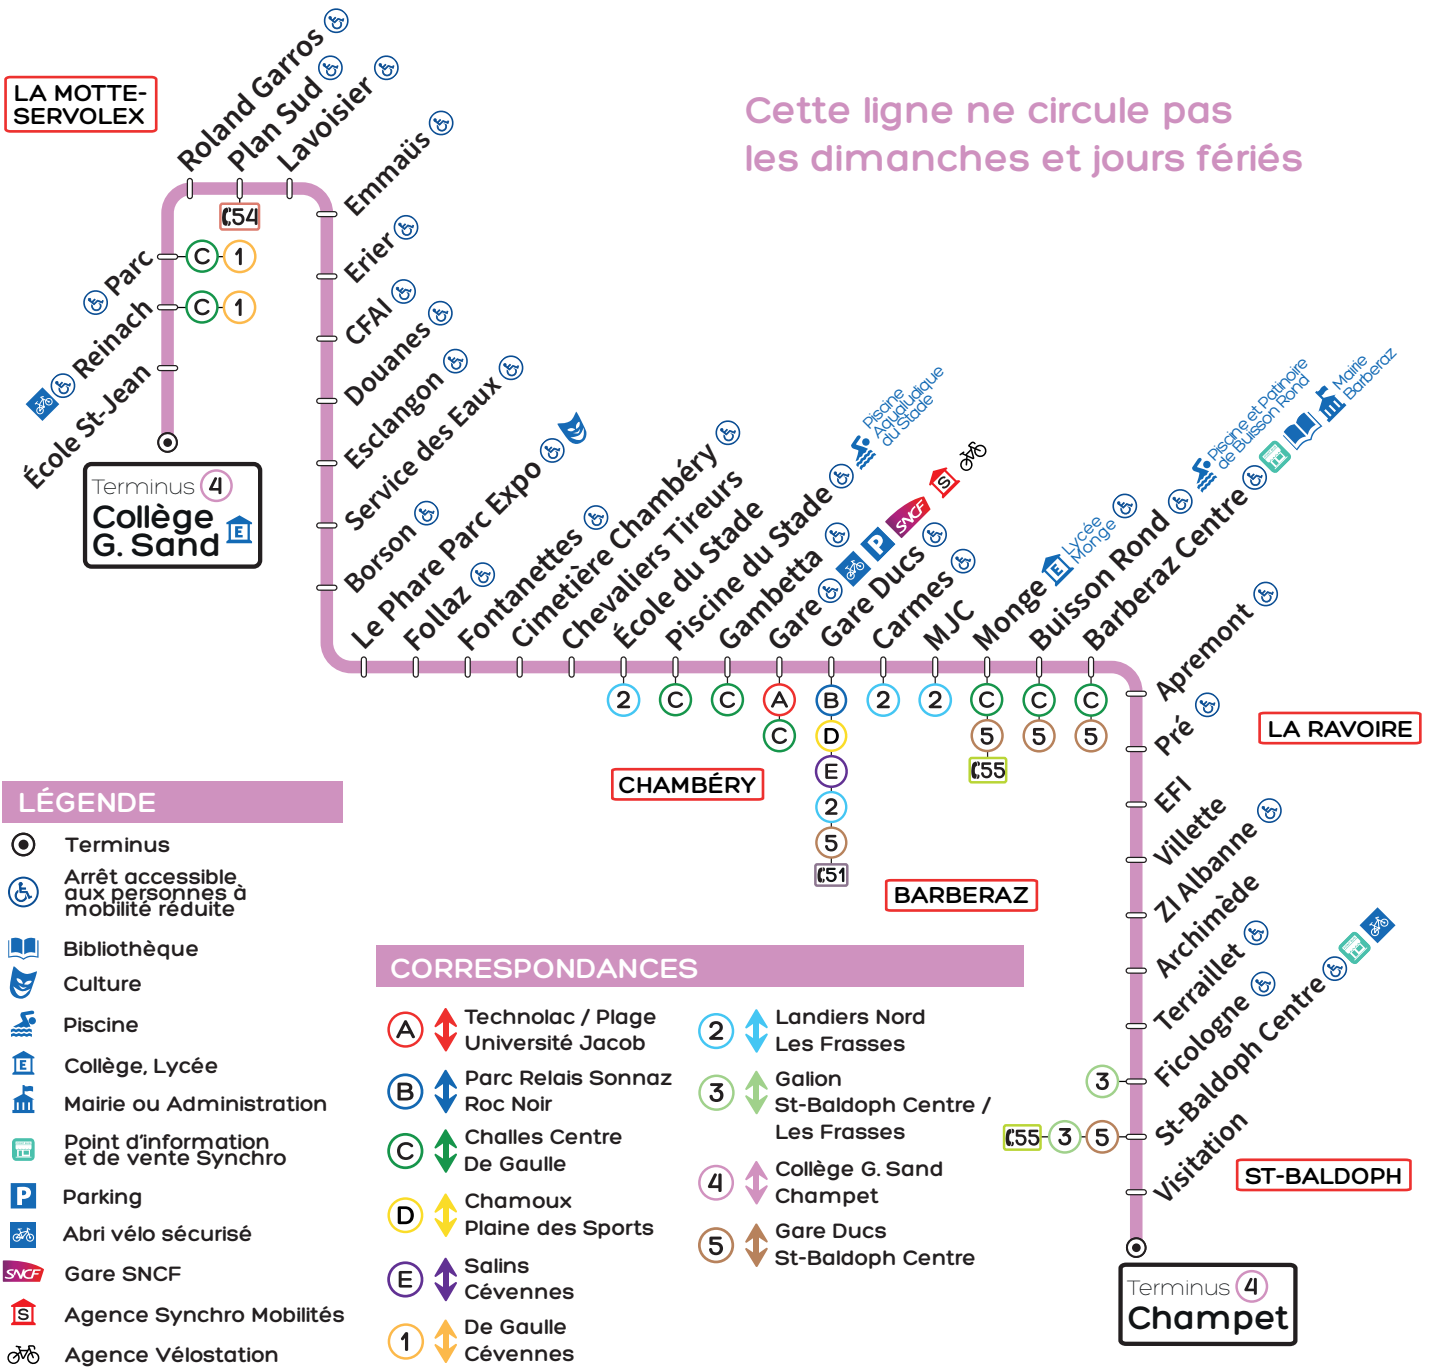

▲ COLLÈGE G. SAND
▼ CHAMPET

Cette ligne ne circule pas les dimanches et jours fériés

ALLO Synchro
04 79 68 73 73
Du lundi au samedi de 8h à 19h

- > Information
- > Réservation TAD et Synchro ACCESS'
- > Règlement des amendes

Agence multimodale Synchro / SNCF
249 Place de la Gare, 73 000 Chambéry
Du lundi au vendredi de 9h à 17h15
Le samedi de 9h à 16h15

- > Vente et Information
- > Objets trouvés
- > Règlement des amendes

Site internet : synchrograndchambery.fr

Application mobile
Disponible sur App Store et Google Play

Retrouvez Synchro Mobilités sur les réseaux sociaux

Du Lundi au Samedi

	CHAMPET	06:00	07:00	08:00	09:00	10:00	11:00	12:00	13:00	14:00	15:00	16:00	17:00	18:05	19:05	19:55
③ ⑤ ⑤⑤	ST-BALDOPH CENTRE	06:02	07:02	08:02	09:02	10:02	11:02	12:02	13:02	14:02	15:02	16:02	17:02	18:07	19:07	19:57
	VILLETTE	06:08	07:08	08:08	09:08	10:08	11:08	12:08	13:08	14:08	15:08	16:08	17:09	18:14	19:13	20:03
③ ⑤ ⑤⑤	BARBERAZ CENTRE	06:11	07:11	08:11	09:11	10:11	11:11	12:11	13:11	14:11	15:11	16:11	17:12	18:17	19:16	20:06
③ ⑤ ⑤⑤	MONGE	06:13	07:13	08:13	09:13	10:13	11:13	12:13	13:13	14:13	15:13	16:14	17:15	18:20	19:18	20:08
③ ④ ⑤ ⑥ ⑦ ⑧ ⑨ ⑩ ⑪ ⑫ ⑬ ⑭ ⑮ ⑯ ⑰ ⑱ ⑲ ⑳	GARE DUCS	06:18	07:18	08:18	09:18	10:18	11:18	12:18	13:18	14:18	15:18	16:19	17:21	18:26	19:23	20:13
① ②	GARE	06:20	07:21	08:21	09:21	10:21	11:21	12:20	13:20	14:21	15:21	16:22	17:24	18:29	19:26	20:15
	CFAI	06:39	07:42	08:41	09:41	10:41	11:42	12:40	13:39	14:41	15:41	16:42	17:45	18:49	19:45	20:32
	COLLEGE G. SAND	06:45	07:49	08:48	09:47	10:47	11:48	12:46	13:46	14:48	15:48	16:49	17:52	18:55	19:51	20:38