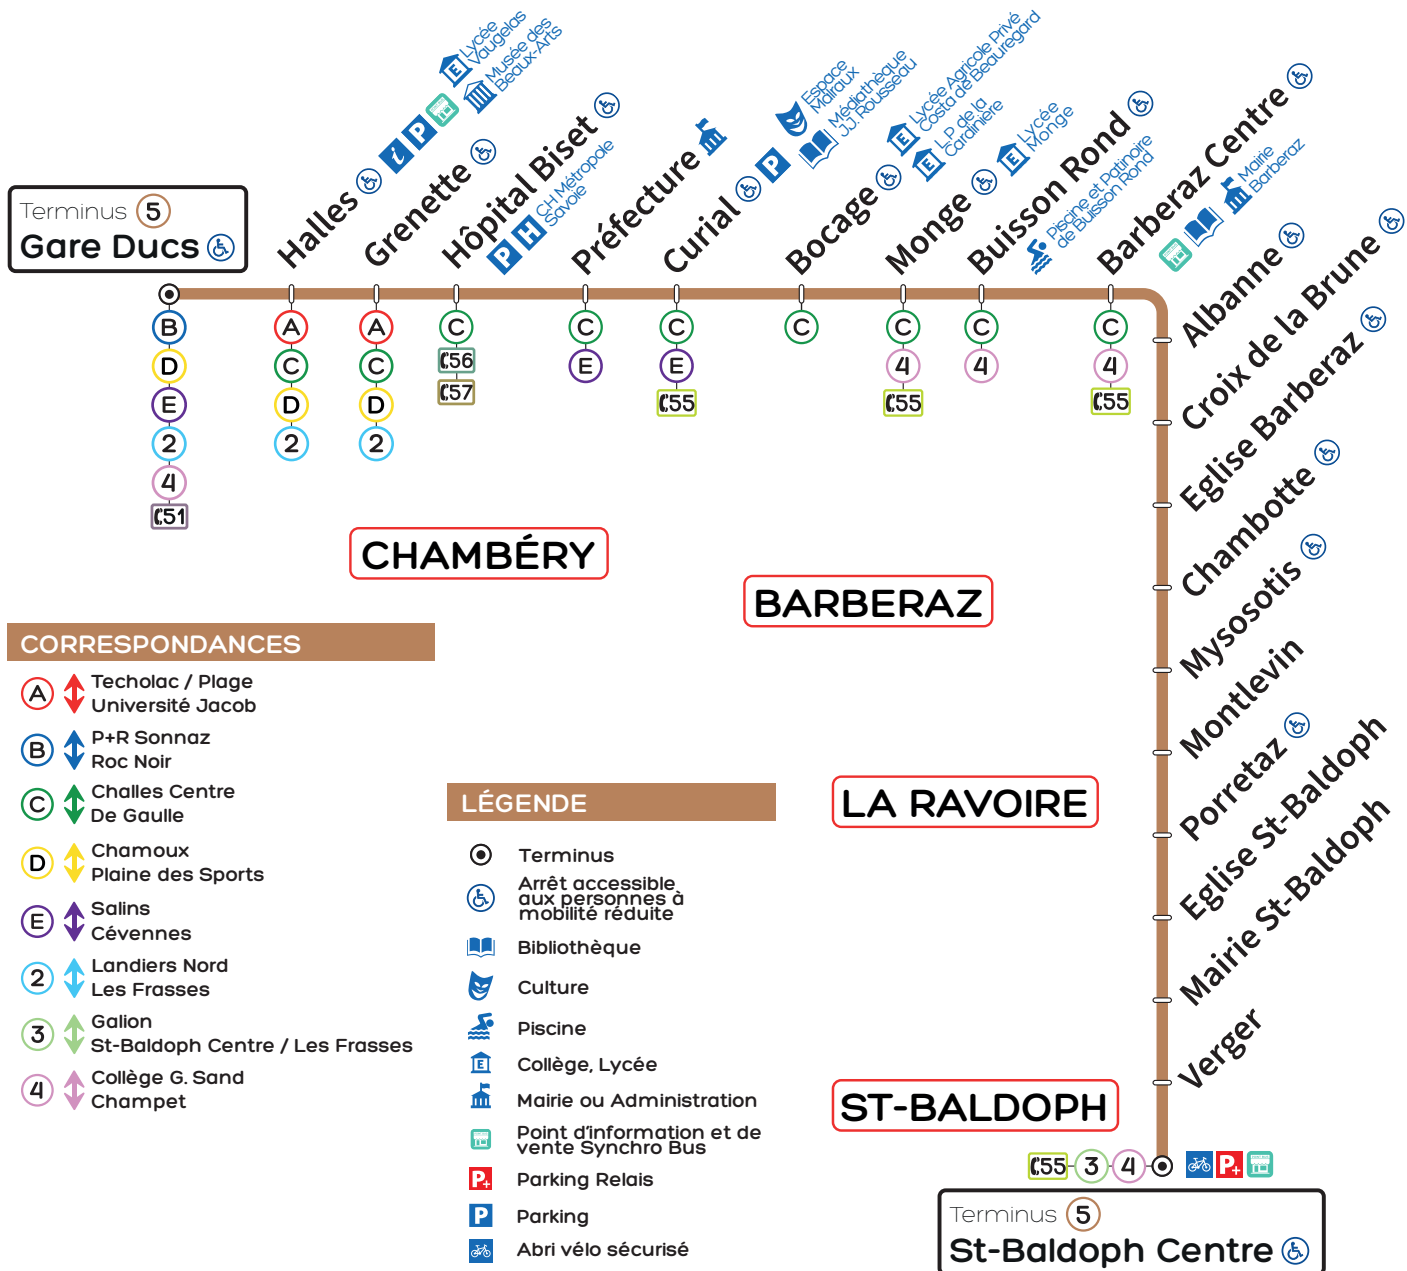

- ▲ GARE DUCS
- ▼ ST-BALDOPH CENTRE

Cette ligne ne circule pas les dimanches et jours fériés

ALLO Synchro
04 79 68 73 73
Du lundi au samedi de 8h à 19h

- > Information
- > Réservation TAD et Synchro ACCESS'
- > Règlement des amendes

Agence multimodale Synchro / SNCF
249 Place de la Gare, 73 000 Chambéry
Du lundi au vendredi de 9h à 17h15
Le samedi de 9h à 16h15

- > Vente et Information
- > Objets trouvés
- > Règlement des amendes

Site internet : synchrograndchambery.fr

Application mobile
Disponible sur App Store et Google Play

Retrouvez Synchro Mobilités sur les réseaux sociaux

► Direction GARE DUCS

Du Lundi au Samedi

③ ④ ④55	ST-BALDOPH CENTRE	06:25	07:25	08:35	09:35	13:10	14:10	16:19	17:31	18:45
③ ④ ④55	BARBERAZ CENTRE	06:37	07:37	08:47	09:47	13:22	14:22	16:31	17:43	18:57
③ ④ ④55	CURIAL	06:42	07:43	08:53	09:53	13:28	14:28	16:38	17:50	19:03
③ ④ ④55 ② ④ ④55	GARE DUCS	06:49	07:51	09:01	10:01	13:36	14:37	16:47	17:59	19:11

► Direction ST-BALDOPH CENTRE

Du Lundi au Samedi

③ ④ ④55 ② ④ ④55	GARE DUCS	06:52	07:58	09:05	12:10	13:38	15:45	16:52	18:04	19:14
③ ④ ④55	CURIAL	06:59	08:07	09:14	12:19	13:47	15:55	17:03	18:15	19:24
③ ④ ④55	BARBERAZ CENTRE	07:04	08:13	09:20	12:25	13:53	16:01	17:10	18:21	19:30
③ ④ ④55	ST-BALDOPH CENTRE	07:16	08:25	09:32	12:37	14:05	16:13	17:22	18:33	19:42