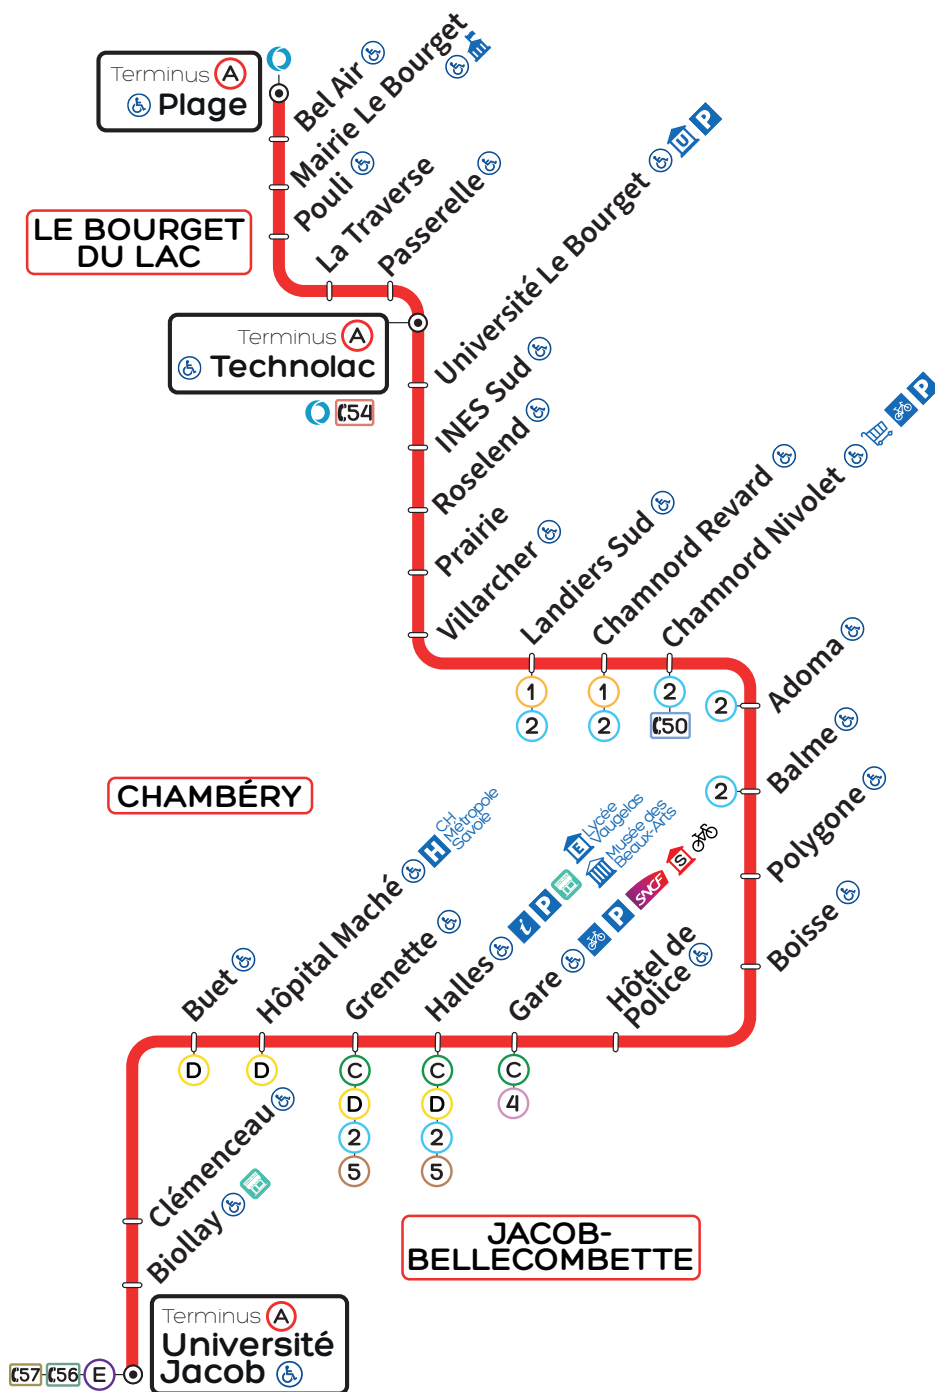

▲ TECHNOLAC / PLAGE

▼ UNIVERSITÉ JACOB

LÉGENDE

- Terminus
- Arrêt accessible aux personnes à mobilité réduite
- Musée
- Centre hospitalier
- Collège, Lycée
- Centre Universitaire
- Mairie ou Administration
- Point d'information et de vente Synchro
- Parking
- Abri vélo sécurisé
- Office du tourisme
- Centre Commercial
- Gare SNCF
- Agence Synchro Mobilités
- Agence Vélostation
- Connexion Ondea

												A	A
○	PLAGE	17:00	17:20	17:40	18:00	18:20	18:40	19:00	19:30	20:00	21:00	.....	.....
○	TECHNOLAC	17:07	17:27	17:47	18:07	18:27	18:47	19:07	19:37	20:07	21:07	22:00	23:30
① ②	LANDIERS SUD	17:19	17:39	17:59	18:19	18:39	18:59	19:18	19:48	20:17	21:17	22:10	23:40
① ②	CHAMNORD REVAR	17:20	17:40	18:00	18:20	18:40	19:00	19:19	19:49	20:18	21:18	22:11	23:41
○ ④	GARE	17:35	17:55	18:15	18:35	18:55	19:13	19:32	19:57	20:26	21:26	22:19	23:49
○ ④ ② ⑤	HALLES	17:37	17:57	18:17	18:37	18:57	19:15	19:34	19:59	20:28	21:28	22:21	23:51
④	HÔPITAL MACHE	17:40	18:00	18:20	18:40	19:00	19:18	19:37	20:02	20:31	21:31	22:24	23:54
⑤ ⑤ ⑤ ⑦	UNIVERSITE JACOB	17:51	18:11	18:31	18:51	19:09	19:27	19:46	20:07	20:36	21:36	22:29	23:59

○	PLAGE	17:55	18:35	19:10	19:45
○	TECHNOLAC	18:02	18:42	19:17	19:52
① ②	LANDIERS SUD	18:13	18:52	19:27	20:02
① ②	CHAMNORD REVAR	18:14	18:53	19:28	20:03
○ ④	GARE	18:24	19:02	19:37	20:12
○ ④ ② ⑤	HALLES	18:26	19:04	19:39	20:14
④	HÔPITAL MACHE	18:29	19:07	19:42	20:17
⑤ ⑤ ⑤ ⑦	UNIVERSITE JACOB	18:34	19:12	19:47	20:22