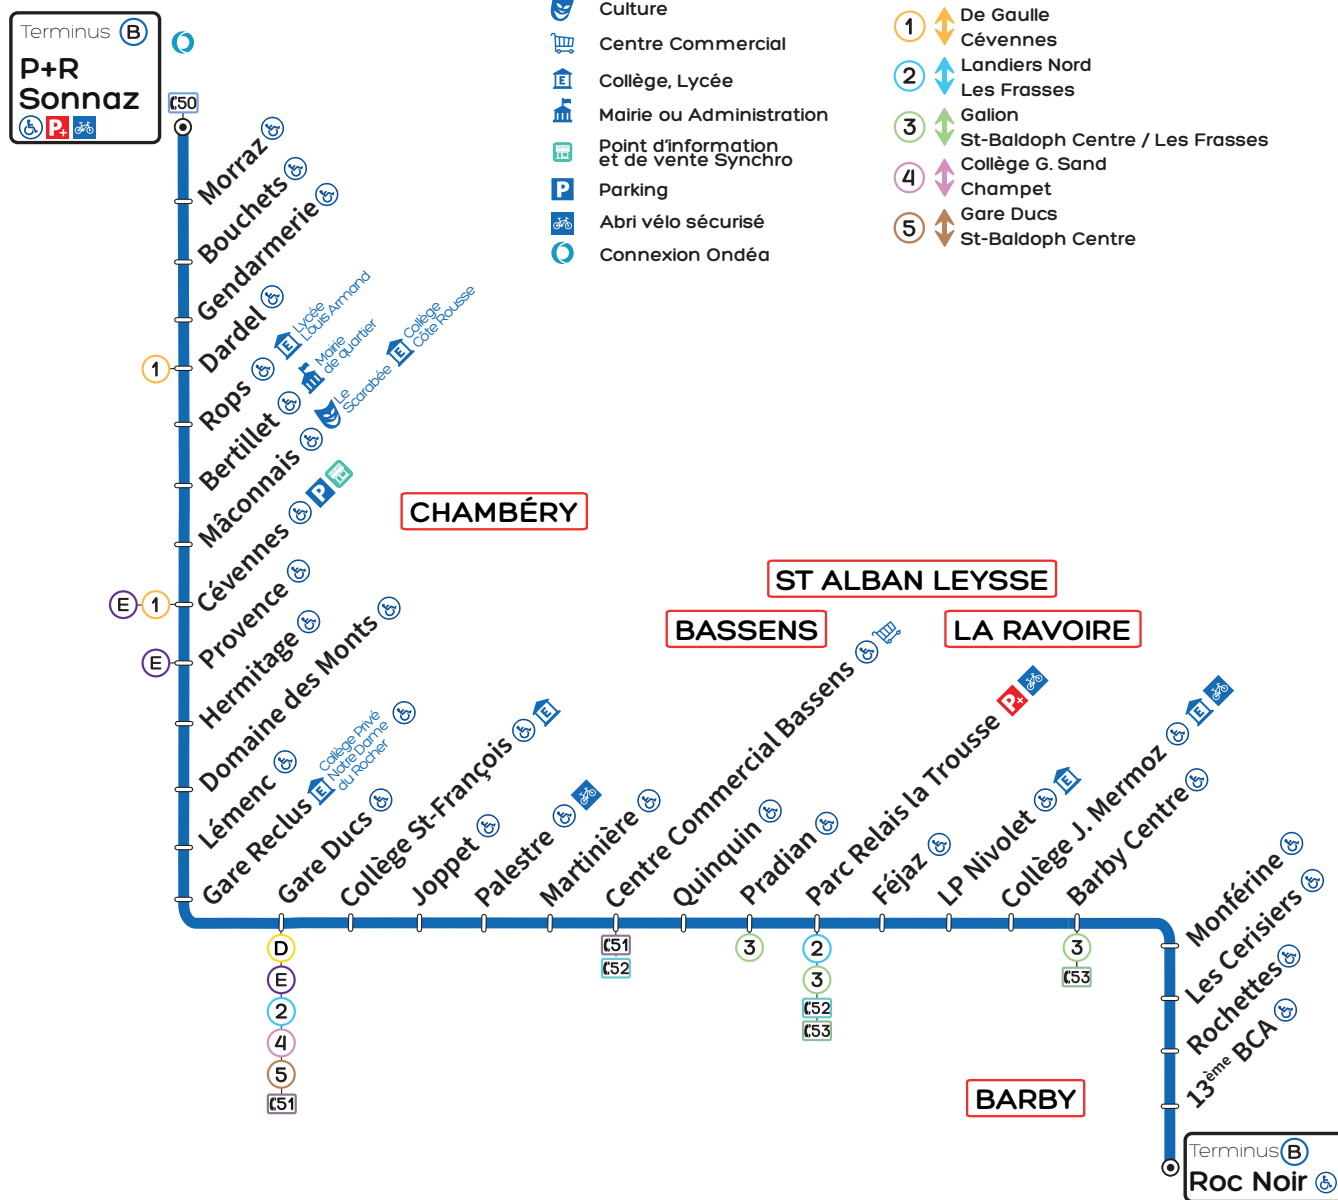

▲ P+R SONNAZ
▼ ROC NOIR

LÉGENDE

- Terminus
- Arrêt accessible aux personnes à mobilité réduite
- Culture
- Centre Commercial
- Collège, Lycée
- Mairie ou Administration
- Point d'information et de vente Synchro
- Parking
- Abri vélo sécurisé
- Connexion Ondéa

CORRESPONDANCES

- Chamoux
- Plaine des Sports
- Salins
- Cévennes
- De Gaulle
- Cévennes
- Landiers Nord
- Les Frasses
- Galion
- St-Baldoph Centre / Les Frasses
- Collège G. Sand
- Champet
- Gare Ducs
- St-Baldoph Centre

Retrouvez
Synchro Mobilités
sur les réseaux
sociaux

Du Lundi au Samedi

CS0	P+R SONNAZ	05:30	06:10	06:34	06:55	07:10	07:25	07:40	07:55	08:10	08:25	08:40	08:55	09:10	09:25	09:40	09:55
	ROPS	05:34	06:14	06:38	06:59	07:14	07:29	07:44	07:59	08:14	08:29	08:44	08:59	09:14	09:29	09:44	09:59
E 1	CEVENNES	05:38	06:18	06:42	07:03	07:18	07:33	07:48	08:03	08:18	08:33	08:48	09:03	09:18	09:33	09:48	10:03
D E 2 4 5 CS1	GARE DUCS	05:46	06:26	06:50	07:11	07:27	07:42	07:57	08:12	08:27	08:42	08:57	09:12	09:27	09:42	09:57	10:12
	PALESTRE	05:50	06:30	06:54	07:15	07:32	07:47	08:02	08:17	08:32	08:47	09:03	09:18	09:33	09:48	10:03	10:18
CS1 CS2	CENTRE COMMERCIAL BASSENS	05:52	06:32	06:56	07:17	07:34	07:49	08:04	08:19	08:34	08:49	09:05	09:20	09:35	09:50	10:05	10:20
2 3 CS2 CS3	P+R LA TROUSSE	05:56	06:36	07:00	07:24	07:41	07:56	08:11	08:26	08:41	08:56	09:12	09:27	09:42	09:57	10:12	10:27
3	BARBY CENTRE	06:01	06:41	07:05	07:29	07:46	08:01	08:16	08:31	08:46	09:01	09:17	09:32	09:47	10:02	10:17	10:32
	ROC NOIR	06:04	06:44	07:08	07:33	07:50	08:05	08:20	08:35	08:50	09:05	09:21	09:36	09:51	10:06	10:21	10:36