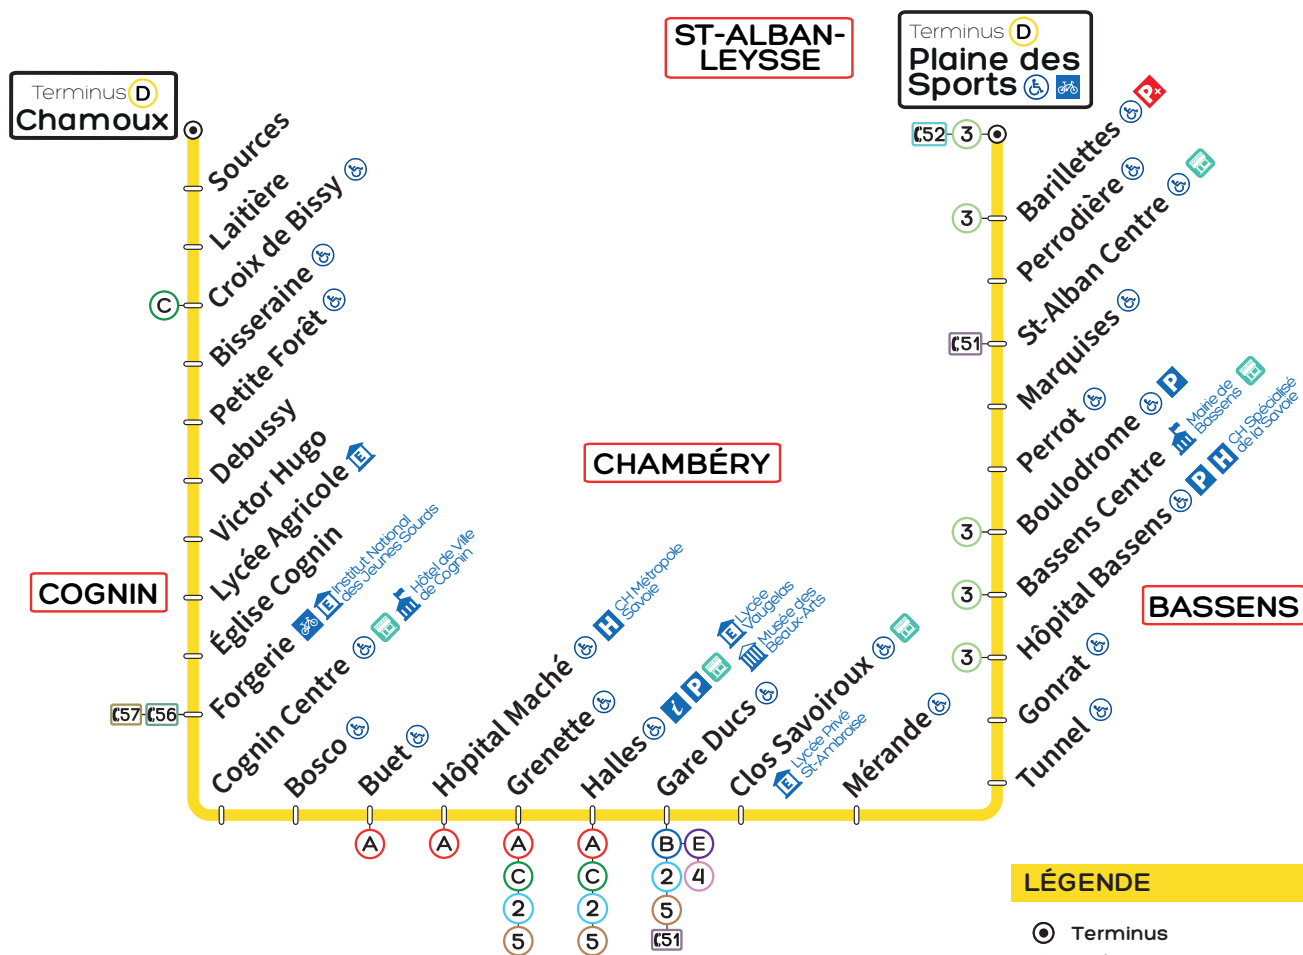

▲ CHAMOUX

▼ PLAINE DES SPORTS

CORRESPONDANCES

- A** ↔ Technolac / Plage Université Jacob
- B** ↔ Parc Relais Sonnaz Roc Noir
- C** ↔ Challes Centre De Gaulle
- E** ↔ Salins Cévennes
- 2** ↔ Landiers Nord Les Frasses
- 3** ↔ Galion St-Baldoph Centre / Les Frasses
- 4** ↔ Collège G. Sand Champet
- 5** ↔ Gare Ducs St-Baldoph Centre

LÉGENDE

- ⊙ Terminus
- ♿ Arrêt accessible aux personnes à mobilité réduite
- 🏛 Musée
- 🎓 Collège, Lycée
- 🏛 Mairie ou Administration
- 🏥 Centre hospitalier
- 🅇 Parking relais
- 🅅 Parking
- 🚲 Abri vélo sécurisé
- 📍 Office du tourisme
- 📄 Point d'information et de vente Synchro

A : Circule uniquement les jeudi, vendredi, samedi

Dimanche et jours fériés

③ 52	PLAINE DES SPORTS	08:55	10:15	11:35	12:55	14:15	15:35	16:55	18:15	19:35
51	ST-ALBAN CENTRE	08:58	10:18	11:38	12:58	14:18	15:38	16:58	18:18	19:38
③	BOULODROME	09:01	10:21	11:41	13:01	14:21	15:41	17:01	18:21	19:41
	MERANDE	09:05	10:25	11:45	13:05	14:25	15:45	17:05	18:25	19:45
B D E 2 4 5 51	GARE DUCS	09:08	10:28	11:48	13:08	14:28	15:48	17:08	18:28	19:48
A C 2 5	HALLES	09:11	10:31	11:51	13:11	14:31	15:51	17:11	18:31	19:51
A	HÔPITAL MACHE	09:14	10:34	11:54	13:14	14:34	15:54	17:14	18:34	19:54
56 57	FORGERIE	09:19	10:39	11:59	13:19	14:39	15:59	17:19	18:39	19:59
	DEBUSSY	09:22	10:42	12:02	13:22	14:42	16:02	17:22	18:42	20:02
C	CROIX DE BISSY	09:25	10:45	12:05	13:25	14:45	16:05	17:25	18:45	20:05
	CHAMOUX	09:28	10:48	12:08	13:28	14:48	16:08	17:28	18:48	20:08