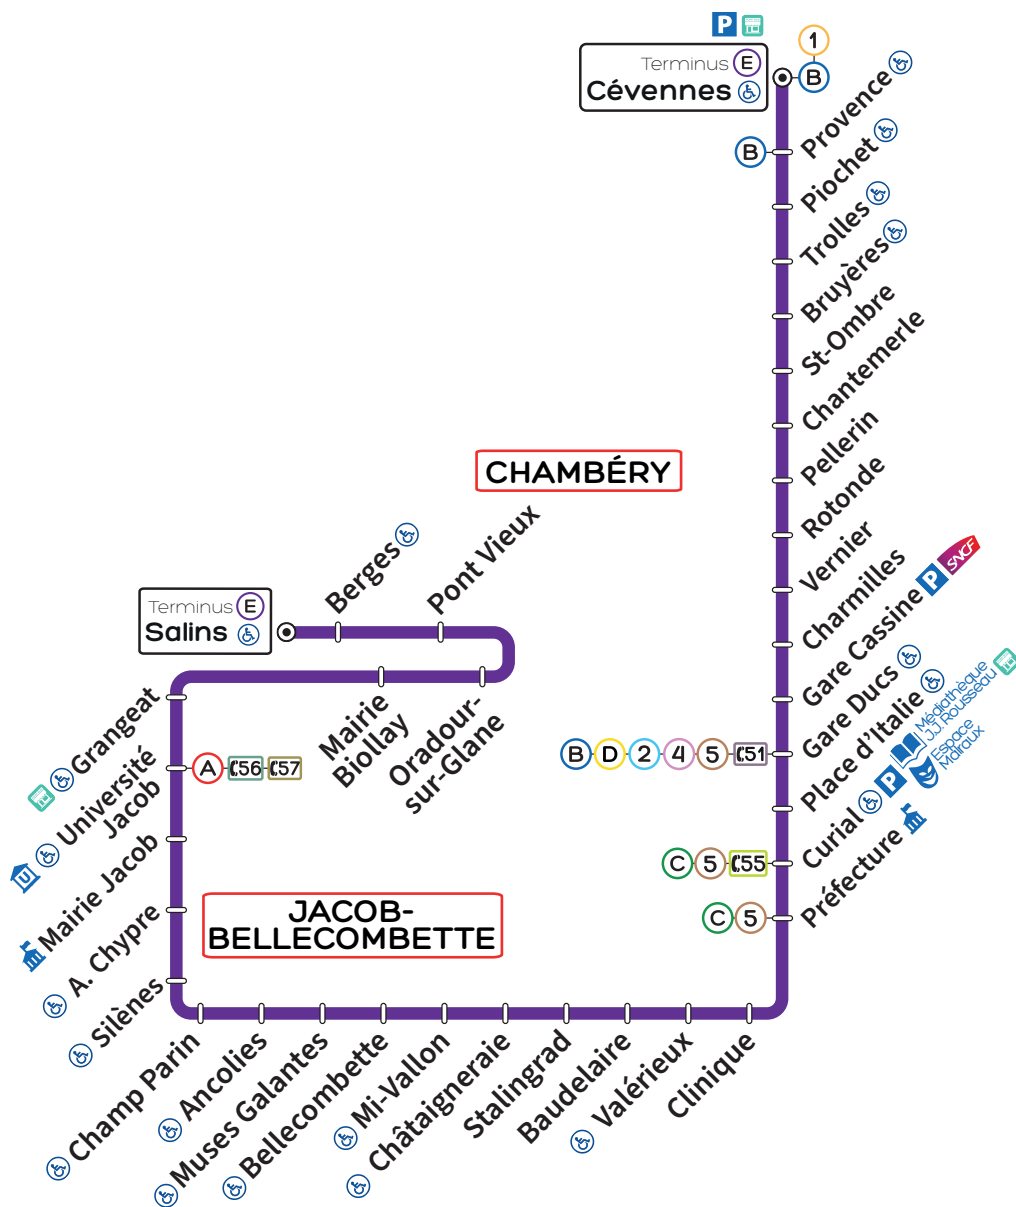

- ▲ SALINS
- ▼ CÉVENNES

LÉGENDE

- Terminus
- Arrêt accessible aux personnes à mobilité réduite
- Bibliothèque
- Culture
- Centre Universitaire
- Collège ou Lycée
- Mairie ou Administration
- Point d'information et de vente Synchro
- Parking
- Gare SNCF

CORRESPONDANCES

- A** ↔ Technolac / Plage Université Jacob
- B** ↔ Parc Relais Sonnaz Roc Noir
- C** ↔ Challes Centre De Gaulle
- D** ↔ Chamoux Plaine des Sports
- 1** ↔ De Gaulle Cévennes
- 2** ↔ Landiers Nord Les Frasses
- 4** ↔ Collège G. Sand Champet
- 5** ↔ Gare Duc St-Baldoph Centre

ALLO Synchro

04 79 68 73 73

Du lundi au samedi de 8h à 19h

- > Information
- > Réservation TAD et Synchro ACCESS'
- > Règlement des amendes

Agence multimodale Synchro / SNCF

249 Place de la Gare, 73 000 Chambéry

Dimanche et jours fériés

	SALINS	08:30	10:00	11:30	13:00	14:30	16:00	17:30	19:00
	MAIRIE BIOLLAY	08:33	10:03	11:33	13:03	14:33	16:03	17:33	19:03
A	UNIVERSITE JACOB	08:36	10:06	11:36	13:06	14:36	16:06	17:36	19:06
	CHAMP PARIN	08:39	10:09	11:39	13:09	14:39	16:09	17:39	19:09
	BELLECOMBETTE	08:42	10:12	11:42	13:12	14:42	16:12	17:42	19:12
C	CURIAL	08:50	10:20	11:50	13:20	14:51	16:21	17:51	19:20
B	GARE DUCS	08:54	10:24	11:54	13:24	14:55	16:25	17:55	19:24
	GARE CASSINE	08:57	10:27	11:57	13:27	14:58	16:28	17:58	19:27
	BRUYERES	09:02	10:32	12:02	13:32	15:03	16:33	18:03	19:32
B	CEVENNES	09:06	10:36	12:06	13:36	15:07	16:37	18:07	19:36