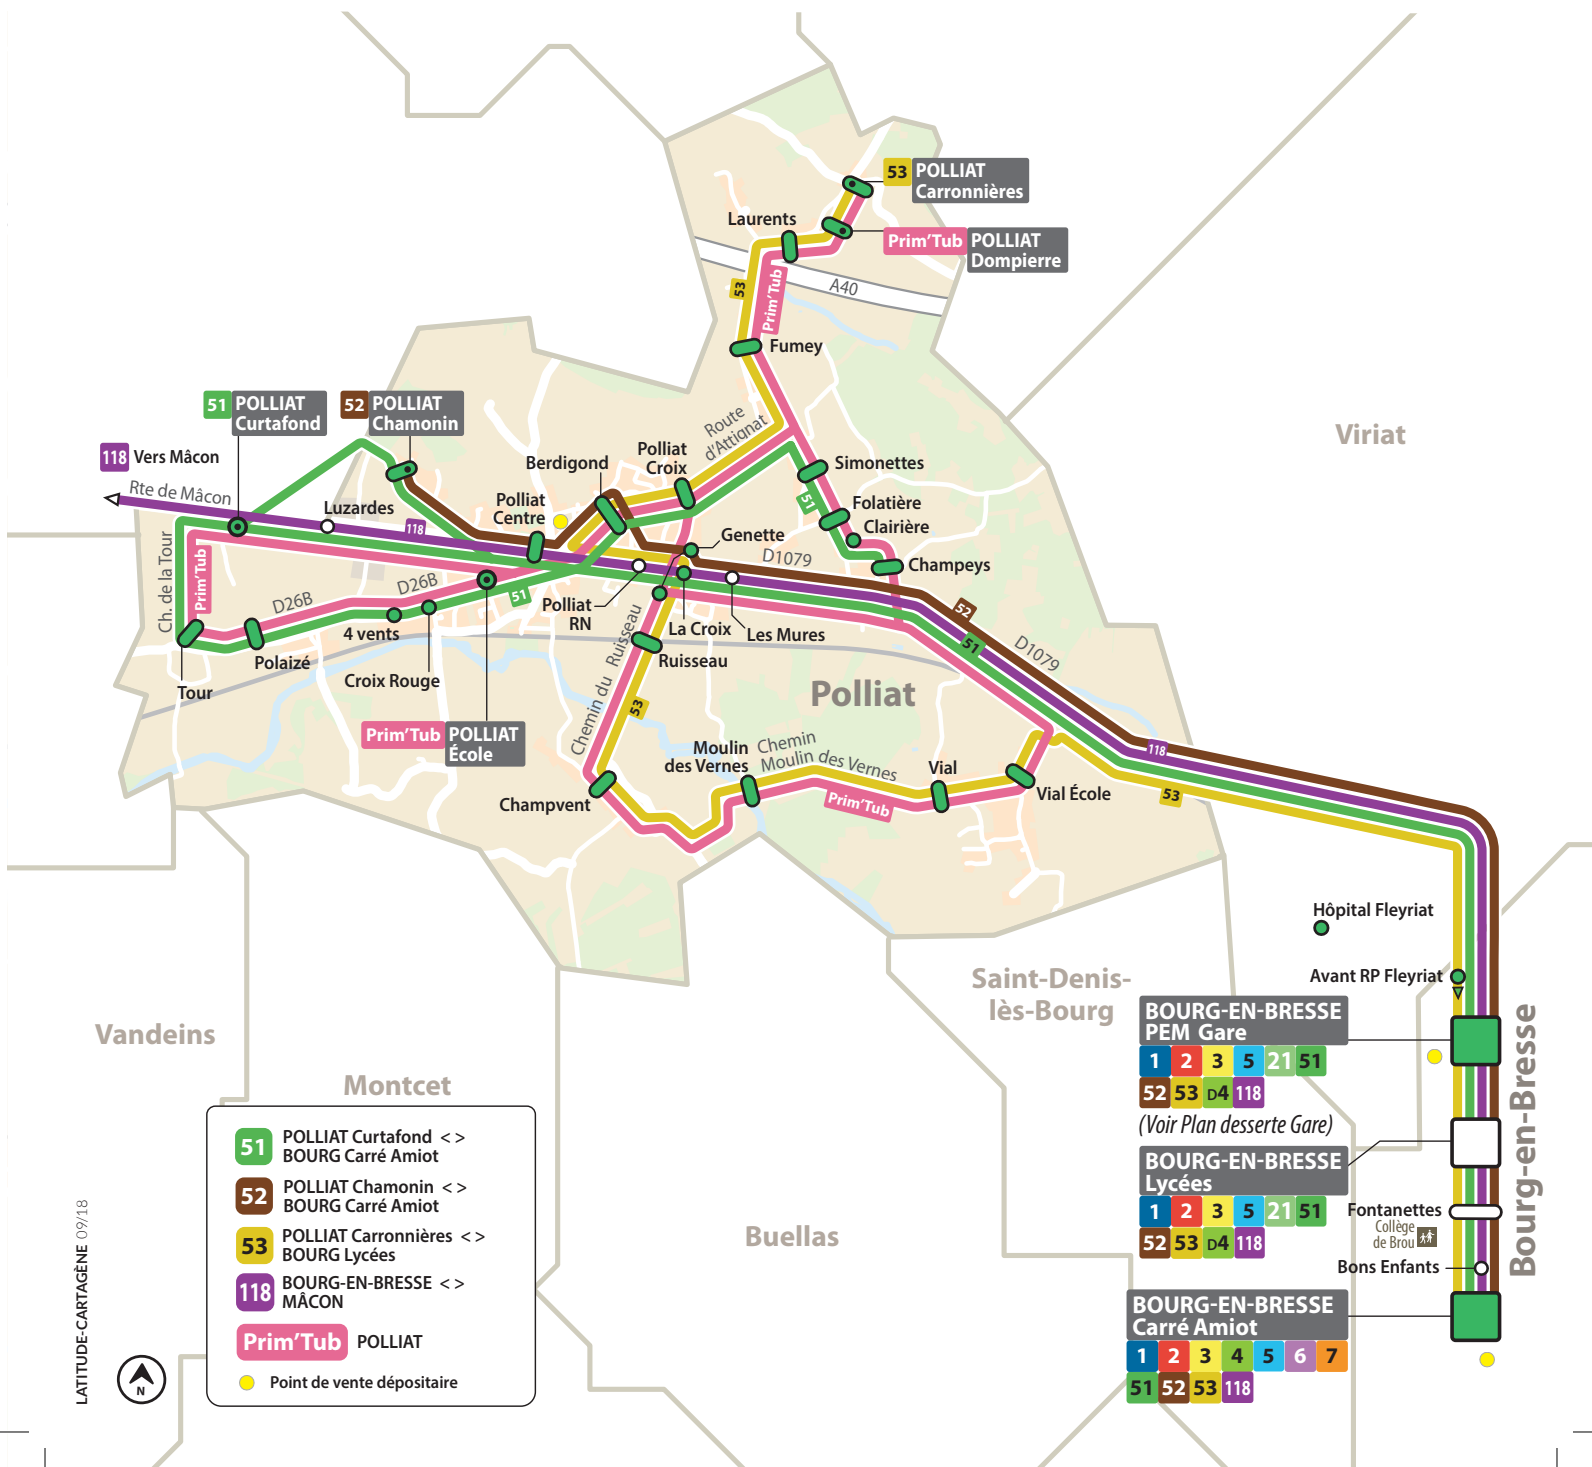

# PLAN DE SECTEUR DE POLLIAT

- 51** POLLIAT Curtafond <> BOURG Carré Amiot
- 52** POLLIAT Chamonin <> BOURG Carré Amiot
- 53** POLLIAT Carronnières <> BOURG Lycées
- 118** BOURG-EN-BRESSE <> MÂCON
- Prim'Tub** POLLIAT
- Point de vente dépositaire

## BOURG-EN-BRESSE PEM Gare

- 1 2 3 5 21 51**
- 52 53 D4 118**

(Voir Plan desserte Gare)

## BOURG-EN-BRESSE Carré Amiot

- 1 2 3 4 5 6 7**
- 51 52 53 118**

LATITUDE-CARTAGÈNE 09/18