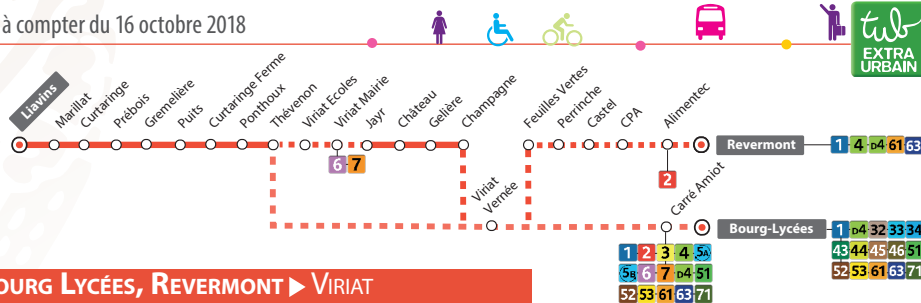

62

**VIRIAT ► BOURG LYCÉES / REVERMONT**

	L à V	L à V
Liavins	06:58	07:13
Marillat	06:59	07:14
Curtaringe	07:01	07:16
Prébois	07:02	07:17
Gremelière	07:03	07:18
Puits	07:05	07:20
Curtaringe Ferme	07:06	07:21
Ponthoux	07:08	07:23
Thévenon	07:08	07:23
Viriat Ecoles		
Viriat Mairie		
Jayr		07:25
Château		07:26
Gélière		07:27
Champagne		07:28
Viriat Vernée	07:14	07:29
Feuilles Vertes		07:30
Perrinche		07:31
Castel		07:32
CPA		07:34
Alimentec		07:37
<b>Revertmont</b>		<b>07:40</b>
Carré Amiot (Quai A)	07:25	
Bourg Lycées (A de Vigny)	07:29	

**BOURG LYCÉES, REVERMONT ► VIRIAT**

	Me	Me	LMJV	LMJV	LMJV
Bourg Lycées (A de Vigny)	12:10		17:09		18:09
Carré Amiot (Quai B)	12:20		17:17		18:17
<b>Revertmont</b>		12:07		17:11	
Alimentec		12:10		17:15	
CPA		12:15		17:23	
Castel		12:17		17:25	
Perrinche		12:18		17:26	
Feuilles Vertes		12:19		17:27	
Viriat Vernée	12:30	12:20	17:28	17:29	18:24
Champagne		12:21		17:30	
Gélière		12:22		17:31	
Château		12:23		17:32	
Jayr		12:24		17:33	
Viriat Mairie	12:35	12:25	17:33	17:34	18:28
Viriat Ecoles	12:36	12:26	17:35	17:36	18:29
Thévenon	12:37	12:26		17:39	18:29
Ponthoux	12:38	12:27		17:40	18:30
Curtaringe Ferme	12:39	12:28		17:41	18:30
Puits	12:40	12:29		17:42	18:31
Gremelière	12:42	12:31		17:43	18:33
Prébois	12:43	12:32		17:44	18:34
Curtaringe	12:44	12:33		17:45	18:37
Marillat	12:47	12:36		17:48	18:38
Liavins	12:48	12:37		17:49	18:38

**Période de fonctionnement**

**L à V** : circule du lundi au vendredi  
**Me** : circule uniquement le mercredi  
**LMJV** : circule les lundis, mardis, jeudis et vendredis  
6 : Correspondance entre la ligne 62 Bourg Lycées et la ligne 62 Bourg Revertmont

**Points de vente TUB**

**Espace Transport Public**  
 2, rue du 19 mars 1962 - Bourg-en-Bresse  
 Arrêt Carré Amiot  
**Mag' Presse Cadel Ravet**  
 319, rue Prosper Convert - Viriat  
 Arrêt Viriat Ecoles